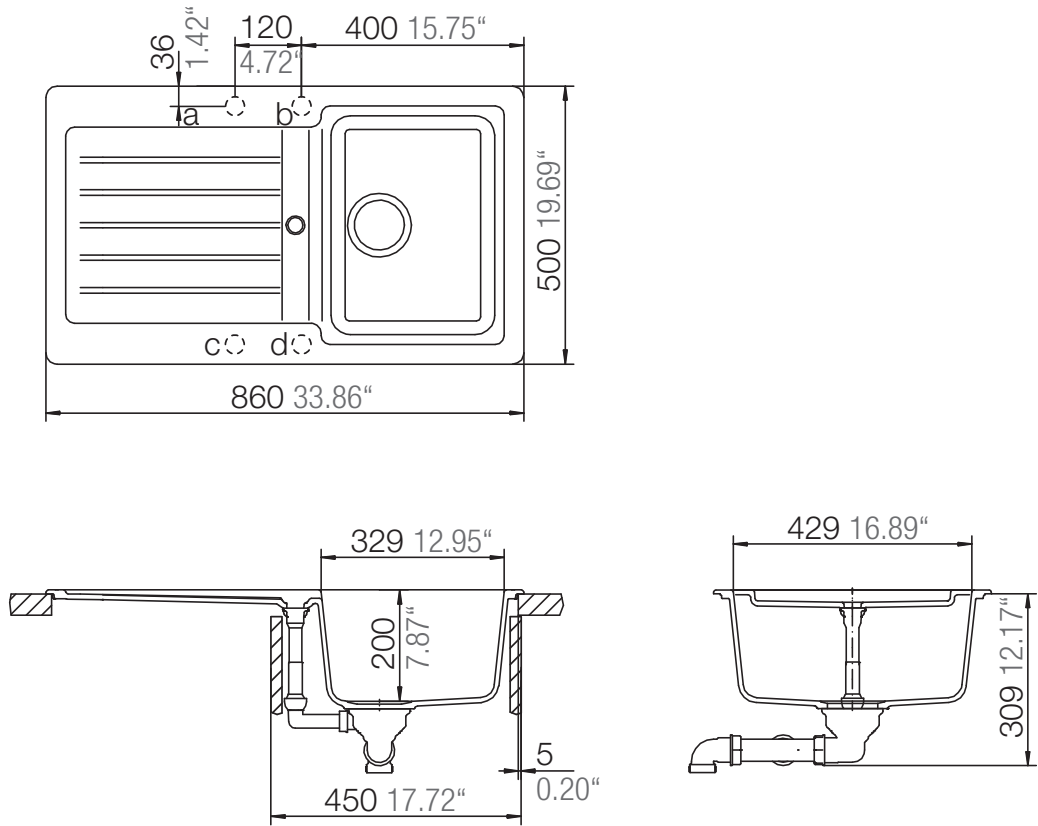

## TYPOS D-100

Installation: Von oben / topmount  
Ausschnitt / cut-out

Installation: Unterbau / undermount  
Ausschnitt / cut-out