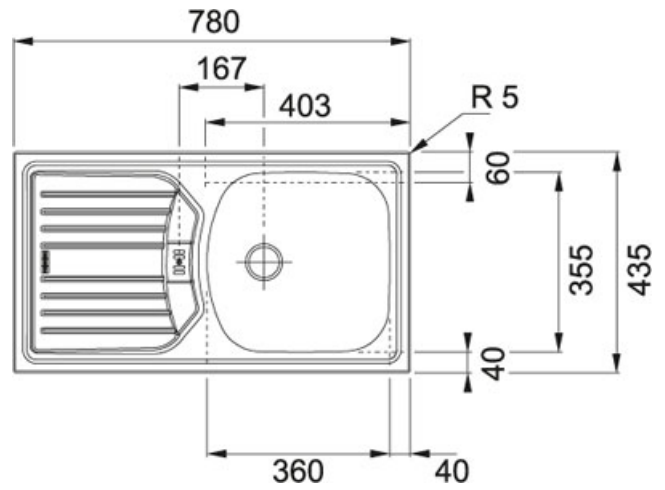

Eurostar ETN 614 Nova Edelstahl seidenmatt | 101.0301.753

PRODUKTFAMILIE : **Küchenspülen** | PRODUKTSERIE : **Eurostar** | MODELL : **ETN 614 Nova** | MATERIAL/ OBERFLÄECHE : **Edelstahl seidenmatt** | EINBAUART/ VARIANTE : **Einbauspülen**

TECHNISCHE DATEN

Unterschrank	450,00 mm
Ausführung Ablauf	1 1/2" Stopfenventil
Länge	780,00 mm
Breite	435,00 mm
Länge großes Becken	360,00 mm
Breite großes Becken	355,00 mm
Tiefe großes Becken	140,00 mm
Ausschnitt Länge	760,00 mm
Ausschnitt Breite	415,00 mm
Anzahl Becken	1
Lochbohrung	NO
Download Ausschnittschablone	Hier klicken