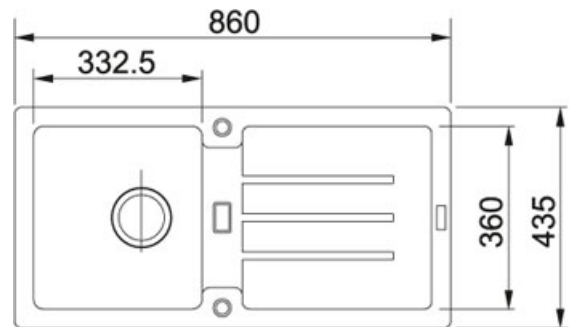

TECHNISCHE DATEN

Unterschrank	450,00 mm
Ausführung Ablauf	3 1/2" Stopfenventil
Länge	860,00 mm
Breite	435,00 mm
Länge großes Becken	333,00 mm
Breite großes Becken	360,00 mm
Tiefe großes Becken	160,00 mm
Ausschnitt Länge	840,00 mm
Ausschnitt Breite	415,00 mm
Lochbohrung	2 Vorgebohrt
Download Ausschnittschablone	Hier klicken