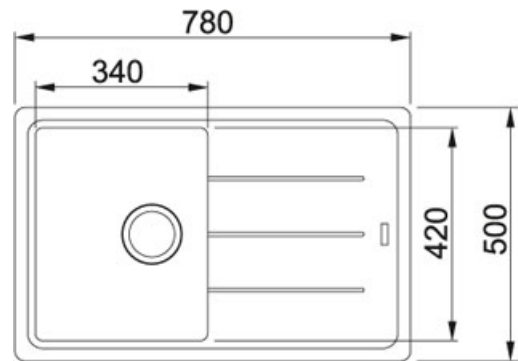

## Basis BFG 611-78 Fragranit+ Glacier | 114.0256.611

PRODUKTFAMILIE : **Küchenspülen** | PRODUKTSERIE : **Basis** | MODELL : **BFG 611-78** | MATERIAL/ OBERFLÄCHE : **Fragranit+ Glacier** | EINBAUART/ VARIANTE : **Einbauspülen**

### TECHNISCHE DATEN

Unterschrank	450,00 mm
Ausführung Ablauf	3 1/2"
Länge	780,00 mm
Breite	500,00 mm
Länge großes Becken	340,00 mm
Breite großes Becken	420,00 mm
Tiefe großes Becken	200,00 mm
Ausschnitt Länge	760,00 mm
Ausschnitt Breite	480,00 mm
Anzahl Becken	1
Lochbohrung	2 Vorgebohrt
Download Ausschnittschablone	<a href="#">Hier klicken</a>