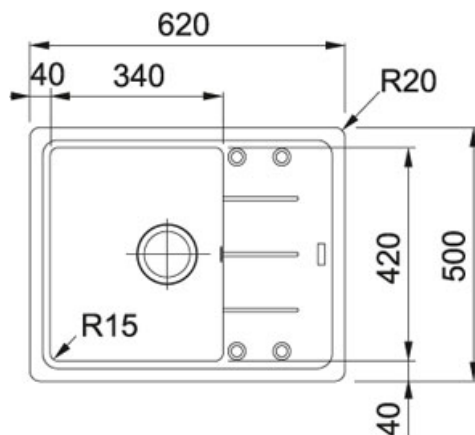

TECHNISCHE DATEN

Unterschrank	450,00 mm
Ausführung Ablauf	Drehknopfventil
Länge	620,00 mm
Breite	500,00 mm
Länge großes Becken	340,00 mm
Breite großes Becken	420,00 mm
Tiefe großes Becken	200,00 mm
Ausschnitt Länge	600,00 mm
Ausschnitt Breite	480,00 mm
Anzahl Becken	1
Download Ausschnittschablone	Hier klicken