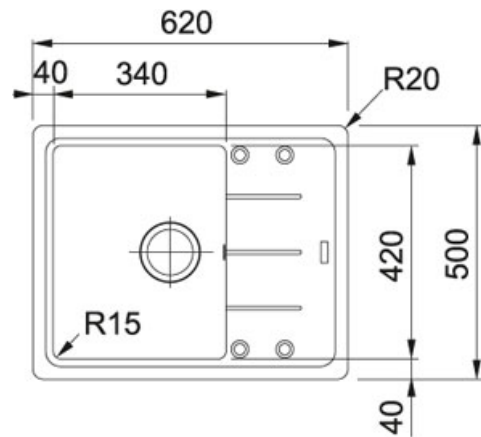

## TECHNISCHE DATEN

Unterschrank	450,00 mm
Ausführung Ablauf	Drehknopfventil
Länge	620,00 mm
Breite	500,00 mm
Länge großes Becken	340,00 mm
Breite großes Becken	420,00 mm
Tiefe großes Becken	200,00 mm
Ausschnitt Länge	600,00 mm
Ausschnitt Breite	480,00 mm
Anzahl Becken	1
Download Ausschnittschablone	<a href="#">Hier klicken</a>