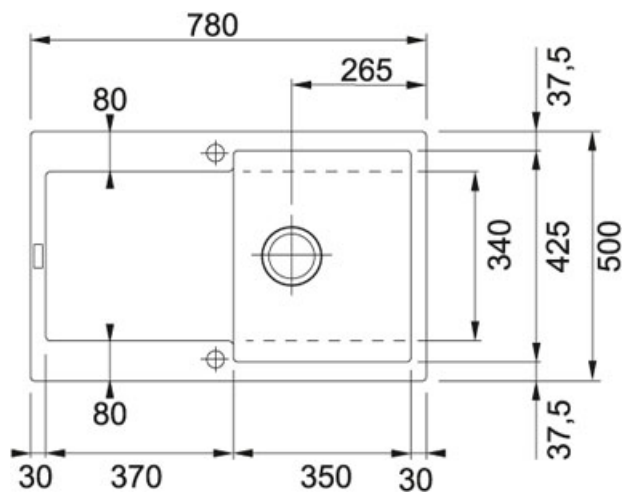

## TECHNISCHE DATEN

Unterschrank	500,00 mm
Ausführung Ablauf	Drehknopfventil
Länge	780,00 mm
Breite	500,00 mm
Länge großes Becken	350,00 mm
Breite großes Becken	425,00 mm
Tiefe großes Becken	200,00 mm
Ausschnitt Länge	760,00 mm
Ausschnitt Breite	480,00 mm
Lochbohrung	1---PRE-CUT-KNOCK-OUT
Anzahl Becken	1