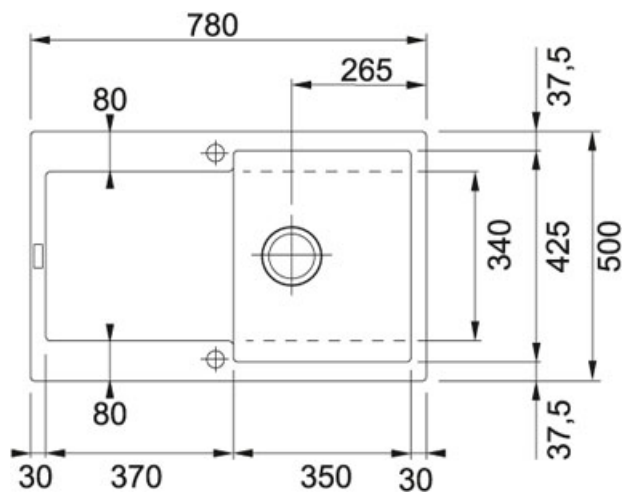

TECHNISCHE DATEN

Unterschrank	500,00 mm
Ausführung Ablauf	3 1/2"
Länge	780,00 mm
Breite	500,00 mm
Länge großes Becken	350,00 mm
Breite großes Becken	425,00 mm
Tiefe großes Becken	190,00 mm
Ausschnitt Länge	760,00 mm
Ausschnitt Breite	480,00 mm
Anzahl Becken	1