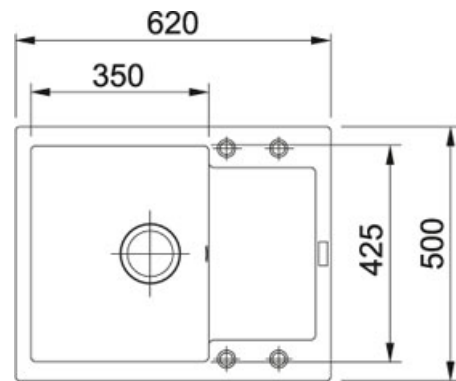

### TECHNISCHE DATEN

Breite großes Becken	425,00 mm
Länge	620,00 mm
Breite	500,00 mm
Länge großes Becken	350,00 mm
Ausführung Ablauf	3 1/2"
Anzahl Becken	1
Ausschnitt Länge	600,00 mm
Unterschrank	450,00 mm
Lochbohrung	2 Vorgebohrt
Tiefe großes Becken	200,00 mm
Ausschnitt Breite	480,00 mm