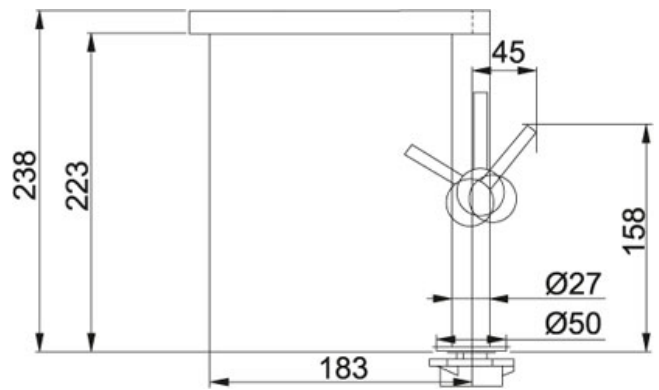

Lounge Festauslauf Chrom | 115.0177.639

PRODUKTFAMILIE : **Küchenarmaturen** | PRODUKTSERIE : **Lounge** | MODELL : **Festauslauf** | MATERIAL/ OBERFLÄCHE : **Chrom** | EINBAUART/ VARIANTE : **Hochdruck**

TECHNISCHE DATEN

Modell	Festauslauf
Ausführung	Hochdruck
Bedienhebel	Seitliche Bedienung
Höhe gesamt	238,00 mm
Höhe Auslauf	223,00 mm
Abstand Auslauf	183,00 mm
Schwenkbereich	360 °
Durchmesser	Ø-35-MM

Lounge Festauslauf Chrom | 115.0177.639