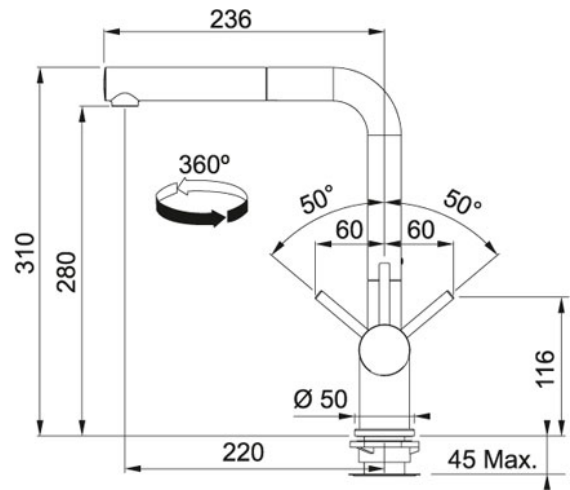

TECHNISCHE DATEN

Modell	Zugauslauf
Ausführung	Hochdruck
Bedienhebel	Seitliche Bedienung
Position	Reversibel montierbar für Bedienung links/rechts
Bedienhebel	
Hebel Reichweite	120,00 mm
Höhe gesamt	310,00 mm
Höhe Auslauf	280,00 mm
Abstand Auslauf	220,00 mm
Schwenkbereich	360 °
Schlauchlänge	Flexible Anschlusschläuche mit 450 mm Länge und 3/8" Mutter für leichte und sichere Montage
max.	45,00 mm
Arbeitsplattenstärke	