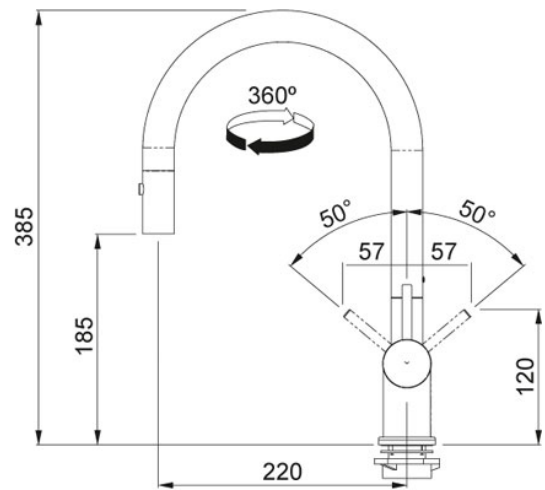

TECHNISCHE DATEN

Modell	Auszugsbrause
Ausführung	Hochdruck
Bedienhebel	Seitliche Bedienung
Position	Reversibel montierbar für Bedienung links/rechts
Bedienhebel	
Hebel Reichweite	120,00 mm
Höhe gesamt	385,00 mm
Höhe Auslauf	280,00 mm
Abstand Auslauf	220,00 mm
Schwenkbereich	360 °
Schlauchlänge	Flexible Anschlusschläuche mit 450 mm Länge und 3/8" Mutter für leichte und sichere Montage
max.	45,00 mm
Arbeitsplattenstärke	
Durchmesser	Ø-35-MM