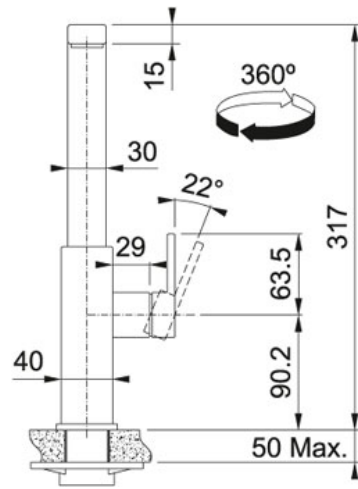

Festauslauf Edelstahl | 115.0547.852

PRODUKTFAMILIE : **Küchenarmaturen** | PRODUKTSERIE : **Mythos** | MODELL : **Festauslauf** | MATERIAL/ OBERFLÄCHE : **Edelstahl**

TECHNISCHE DATEN

| | |
|-----------------|---------------------|
| Bedienhebel | Seitliche Bedienung |
| Schwenkbereich | 360 ° |
| Ausführung | Hochdruck |
| Durchmesser | Ø-35-MM |
| Modell | Festauslauf |
| Abstand Auslauf | 227,00 mm |
| Höhe Auslauf | 298,00 mm |
| Höhe gesamt | 317,00 mm |

FEATURES

 Schwenkbereich
360°