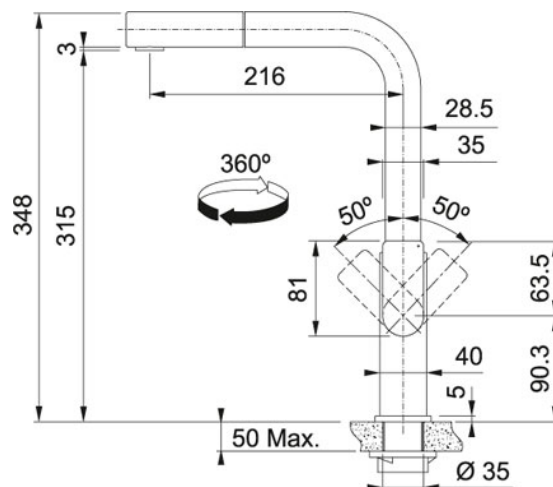

Zugauslauf Edelstahl | 115.0547.853

PRODUKTFAMILIE : Küchenarmaturen | PRODUKTSERIE : Mythos | MATERIAL/ OBERFLAECHE : Edelstahl | MODELL : Zugauslauf

TECHNISCHE DATEN

Bedienhebel	Seitliche Bedienung
Schwenkbereich	360 °
Ausführung	Hochdruck
Durchmesser	Ø-35-MM
Modell	Zugauslauf
Abstand Auslauf	216,00 mm
Höhe Auslauf	315,00 mm
Höhe gesamt	348,00 mm

FEATURES

-  Schwenkbereich 360°