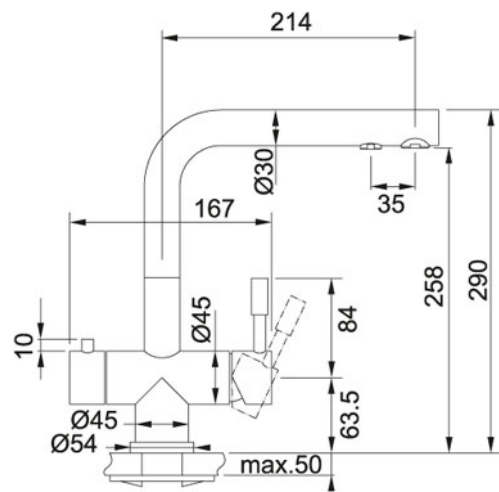

Wellfresh 110 Festauslauf Edelstahl | 120.0381.128

MATERIAL/ OBERFLAECHE : **Edelstahl** | EINBAUART/ VARIANTE : **Hochdruck** | PRODUKTFAMILIE : **Küchenarmaturen** |
PRODUKTSERIE : **Wellfresh 110** | MODELL : **Festauslauf**

TECHNISCHE DATEN

Modell	Festauslauf
Ausführung	Hochdruck
Bedienhebel	Zweigriffmischer
Höhe Auslauf	258,00 mm
Schwenkbereich	360 °
Durchmesser	Ø-54-MM

Wellfresh 110 Festauslauf Edelstahl | 120.0381.128

MATERIAL/ OBERFLAECHE : **Edelstahl** | EINBAUART/ VARIANTE : **Hochdruck** | PRODUKTFAMILIE : **Küchenarmaturen** |
PRODUKTSERIE : **Wellfresh 110** | MODELL : **Festauslauf**