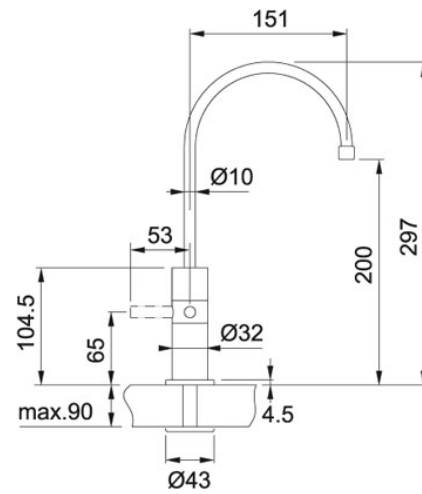

## Wellfresh 150 Festauslauf Edelstahl | 120.0381.129

PRODUKTFAMILIE : **Küchenarmaturen** | PRODUKTSERIE : **Wellfresh 150** | MODELL : **Festauslauf** | MATERIAL/  
OBERFLÄCHE : **Edelstahl** | EINBAUART/ VARIANTE : **Hochdruck**

### TECHNISCHE DATEN

Modell	Festauslauf
Ausführung	Hochdruck
Bedienhebel	Seitliche Bedienung
Höhe Auslauf	201,00 mm
Schwenkbereich	360 °
Bemerkungen	Without filter
Durchmesser	Ø-43-MM