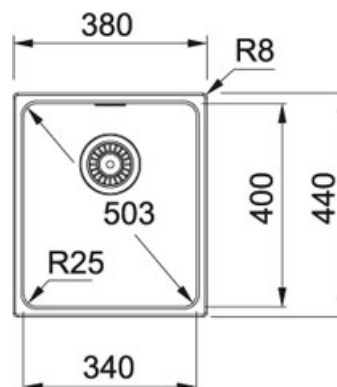

Kubus KBG 110-34 Fragranit+ Onyx | 125.0176.637

PRODUKTFAMILIE : **Küchenspülen** | PRODUKTSERIE : **Kubus** | MODELL : **KBG 110-34** | MATERIAL/ OBERFLÄECHE : **Fragranit+ Onyx** | EINBAUART/ VARIANTE : **Unterbaubecken**

Die Franke Fragranit+ Unterbaubecken Kubus bestehen durch klares Design und minimalistische Beckenradien von 25 Millimetern. Ausgestattet mit verdecktem Überlaufventil sind sie sowohl als Einzelbecken sowie als Haupt- und Arbeitsbecken erhältlich.

- Granitspüle als Unterbaubecken
- Küchenspüle aus Fragranit+

TECHNISCHE DATEN

Unterschrank	450,00 mm
Ausführung Ablauf	3 1/2" Siebkorb als Zugknopfventil
Länge	380,00 mm
Breite	440,00 mm
Länge großes Becken	340,00 mm
Breite großes Becken	400,00 mm
Tiefe großes Becken	200,00 mm
Bemerkungen	Aufgrund des Herstellverfahrens variieren die Außenmaße entsprechend der Zeichnung.
Anzahl Becken	1
Download	Hier klicken
Ausschnittschablone	
Ausschnitt Länge	340,00 mm
Ausschnitt Breite	400,00 mm

FEATURES

Unterbaubecken