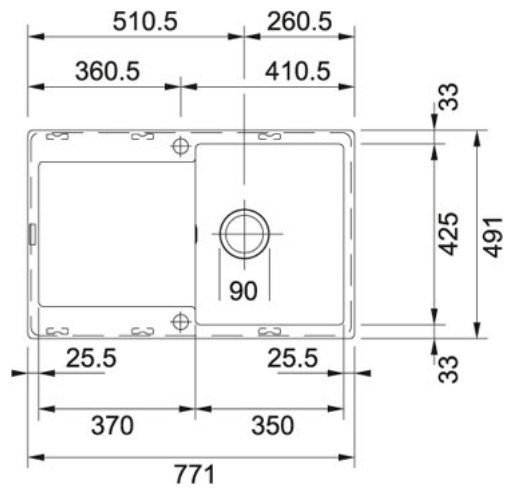

Maris MRG 211-77 Fragranit+ Cashmere | 135.0302.812

PRODUKTFAMILIE : **Küchenspülen** | PRODUKTSERIE : **Maris** | MODELL : **MRG 211-77** | MATERIAL/ OBERFLÄCHE : **Fragranit+ Cashmere** | EINBAUART/ VARIANTE : **Flächenbündig** | PRODUCT LINE : **Maris**

TECHNISCHE DATEN

Unterschrank	450,00 mm
Ausführung Ablauf	Drehknopfventil
Länge	771,00 mm
Breite	491,00 mm
Länge großes Becken	350,00 mm
Breite großes Becken	425,00 mm
Tiefe großes Becken	205,00 mm
Anzahl Becken	1
Download Ausschnittschablone	Hier klicken