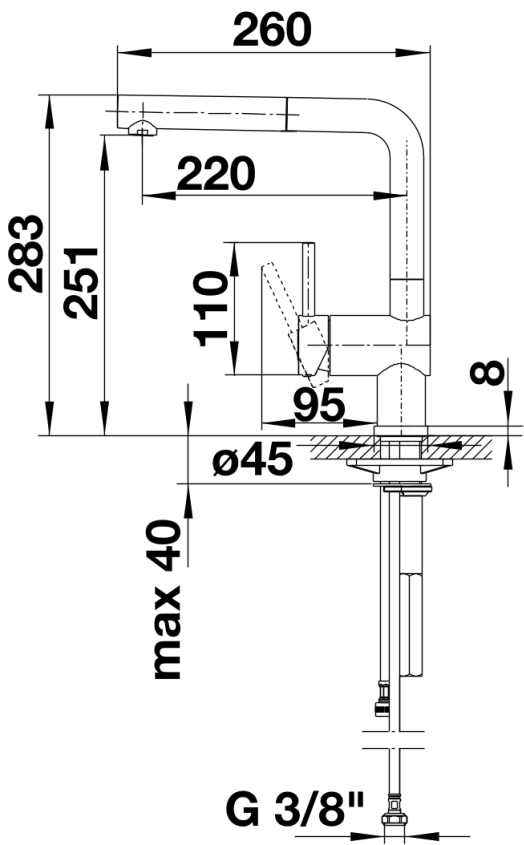

Produktdatenblatt LINUS-S Hebel links

Art. Nr. 514016

Vorteil

- Bessere Bedienung für Linkshänder bzw. wenn Hahnlochbohrung links vom Hauptbecken ist
- Minimalistisches Design
- Herausziehbarer Auslauf
- Hochwertige Metallausführung der Brause
- Hoher Auslauf für leichtes Befüllen von Töpfen und Vasen

Farben

Verfügbare Farben

chrom

Edelstahl finish

galvanisch chrom

Lieferumfang

- Auslauf 140° schwenkbar
- Hahnlochbohrung mit \varnothing 35 mm erforderlich
- Kartusche mit keramischen Dichtungen
- Brauseschlauch metallummantelt
- Flexible Anschlussschläuche mit 450 mm Länge und 3/8" Mutter für besonders leichte und sichere Montage
- Patentierter Strahlregler für deutlich geringere Verkalkung
- Stabilisierungsplatte zur Erhöhung der Standfestigkeit der Küchenarmatur bei Einbau in Spülen aus Edelstahl
- Serienmäßig mit Rückflussverhinderer ausgestattet und damit eigensicher gegen Rückfließen nach EN 1717
- LGA zertifiziert
- DVGW zertifiziert

Details

Schwenkbereich

SEITENANSICHT_HEBEL_2D

Seitenansicht