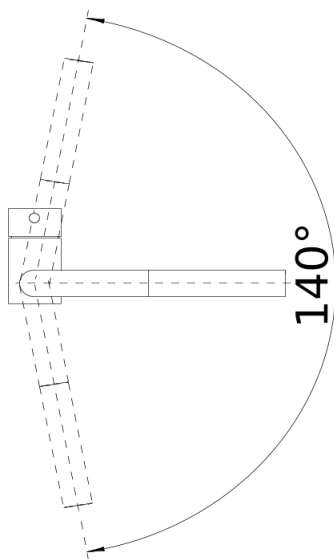

Produktdatenblatt LINUS-S Hebel links

Art. Nr. 514016

Vorteil

- Bessere Bedienung für Linkshänder bzw. wenn Hahnlochbohrung links vom Hauptbecken ist
- Minimalistisches Design
- Herausziehbarer Auslauf
- Hochwertige Metallausführung der Brause
- Hoher Auslauf für leichtes Befüllen von Töpfen und Vasen

Farben

Verfügbare Farben

chrom

Edelstahl finish

galvanisch chrom

Lieferumfang

- Auslauf 140° schwenkbar
- Hahnlochbohrung mit \varnothing 35 mm erforderlich
- Kartusche mit keramischen Dichtungen
- Brauseschlauch metallummantelt
- Flexible Anschlussschläuche mit 450 mm Länge und 3/8" Mutter für besonders leichte und sichere Montage
- Patentierter Strahlregler für deutlich geringere Verkalkung
- Stabilisierungsplatte zur Erhöhung der Standfestigkeit der Küchenarmatur bei Einbau in Spülen aus Edelstahl
- Serienmäßig mit Rückflussverhinderer ausgestattet und damit eigensicher gegen Rückfließen nach EN 1717
- LGA zertifiziert
- DVGW zertifiziert

Details

Schwenkbereich

SEITENANSICHT_HEBEL_2D

Seitenansicht