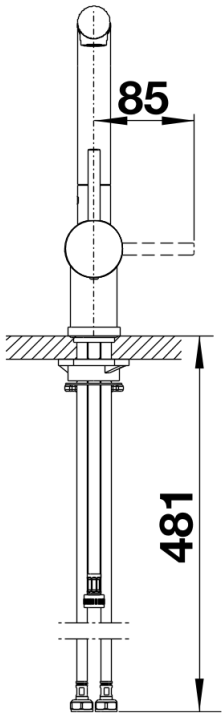

Produktdatenblatt LINUS-S Hebel links

Art. Nr. 514016

Vorteil

- Bessere Bedienung für Linkshänder bzw. wenn Hahnlochbohrung links vom Hauptbecken ist
- Minimalistisches Design
- Herausziehbarer Auslauf
- Hochwertige Metallausführung der Brause
- Hoher Auslauf für leichtes Befüllen von Töpfen und Vasen

Farben

Verfügbare Farben

chrom

Edelstahl finish

galvanisch chrom

Lieferumfang

- Auslauf 140° schwenkbar
- Hahnlochbohrung mit \varnothing 35 mm erforderlich
- Kartusche mit keramischen Dichtungen
- Brauseschlauch metallummantelt
- Flexible Anschlussschläuche mit 450 mm Länge und 3/8" Mutter für besonders leichte und sichere Montage
- Patentierter Strahlregler für deutlich geringere Verkalkung
- Stabilisierungsplatte zur Erhöhung der Standfestigkeit der Küchenarmatur bei Einbau in Spülen aus Edelstahl
- Serienmäßig mit Rückflussverhinderer ausgestattet und damit eigensicher gegen Rückfließen nach EN 1717
- LGA zertifiziert
- DVGW zertifiziert

Details

Schwenkbereich

SEITENANSICHT_HEBEL_2D

Seitenansicht