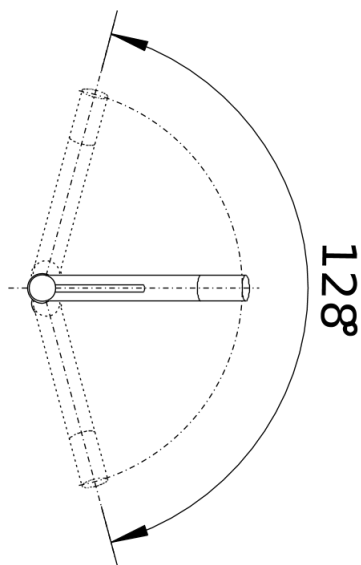

Farben

Verfügbare Farben

anthrazit/chrom
felsgrau/chrom
alumetallic/chrom
perlgrau/chrom
silgranitweiß/chrom
jasmin/chrom
tartufo/chrom
cafe/chrom

SILGRANIT®-Look zweifarbig jasmin/chrom

Lieferumfang

- Auslauf 128° schwenkbar
- Hahnlochbohrung mit \varnothing 35 mm erforderlich
- Kartusche mit keramischen Dichtungen
- Brauseschlauch metallummantelt
- Flexible Anschlusschläuche mit 450 mm Länge und 3/8" Mutter für besonders leichte und sichere Montage
- Patentierter Strahlregler für deutlich geringere Verkalkung
- Stabilisierungsplatte zur Erhöhung der Standfestigkeit der Küchenarmatur bei Einbau in Spülen aus Edelstahl
- Serienmäßig mit Rückflussverhinderer ausgestattet und damit eigensicher gegen Rückfließen nach EN 1717
- LGA zertifiziert
- DVGW zertifiziert

Details

Schwenkbereich

Seitenansicht