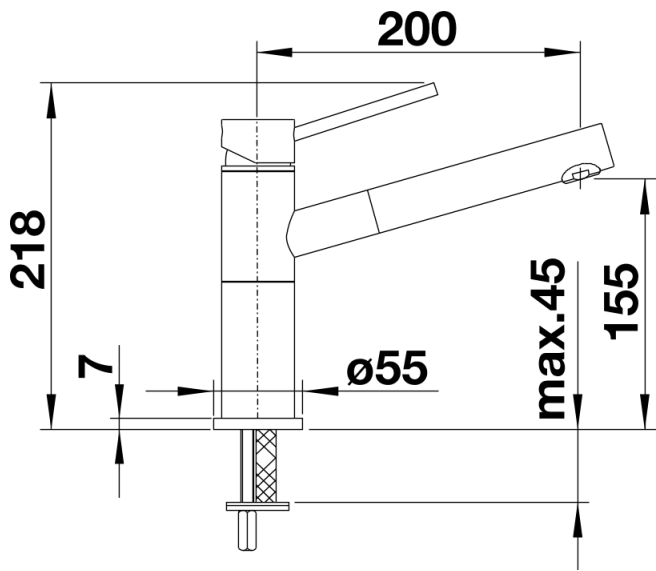

Produktdatenblatt ALTA-S Compact

Art. Nr. 515328

Vorteil

- Schlanke Armatur im ästhetischen Design
- Besonders für kompakte Spülen geeignet
- Herausziehbarer Auslauf
- Herausziehbarer Schlauch in hochwertiger Metallausführung
- Color-Ausführung in perfekter Abstimmung zu farbigen Spülen und Becken aus SILGRANIT®

Farben

Verfügbare Farben

anthrazit/chrom
felsgrau/chrom
alumetallic/chrom
perlgrau/chrom
silgranitweiß/chrom
jasmin/chrom
tartufo/chrom
cafe/chrom

SILGRANIT®-Look zweifarbig jasmin/chrom

Lieferumfang

- Auslauf 128° schwenkbar
- Hahnlochbohrung mit \varnothing 35 mm erforderlich
- Kartusche mit keramischen Dichtungen
- Brauseschlauch metallummantelt
- Flexible Anschlusschläuche mit 450 mm Länge und 3/8" Mutter für besonders leichte und sichere Montage
- Patentierter Strahlregler für deutlich geringere Verkalkung
- Stabilisierungsplatte zur Erhöhung der Standfestigkeit der Küchenarmatur bei Einbau in Spülen aus Edelstahl
- Serienmäßig mit Rückflussverhinderer ausgestattet und damit eigensicher gegen Rückfließen nach EN 1717
- LGA zertifiziert
- DVGW zertifiziert

Details

Schwenkbereich

Seitenansicht