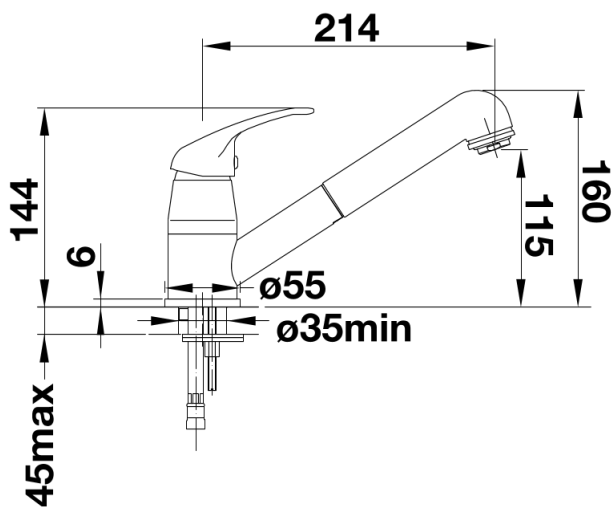

Lieferumfang

- Auslauf schwenkbar 90°
- Hahnlochbohrung mit Ø 35 mm erforderlich
- BLANCO-Kartusche mit keramischen Dichtscheiben
- Flexible Anschlussschläuche mit 350 mm Länge und 3/8" Mutter für besonders leichte und sichere Montage
- Nylonummantelter Brauseschlauch
- Serienmäßig mit Rückflussverhinderer ausgestattet und damit eigensicher gegen Rückfließen nach EN 1717
- LGA zertifiziert

Details

Schwenkbereich

Seitenansicht