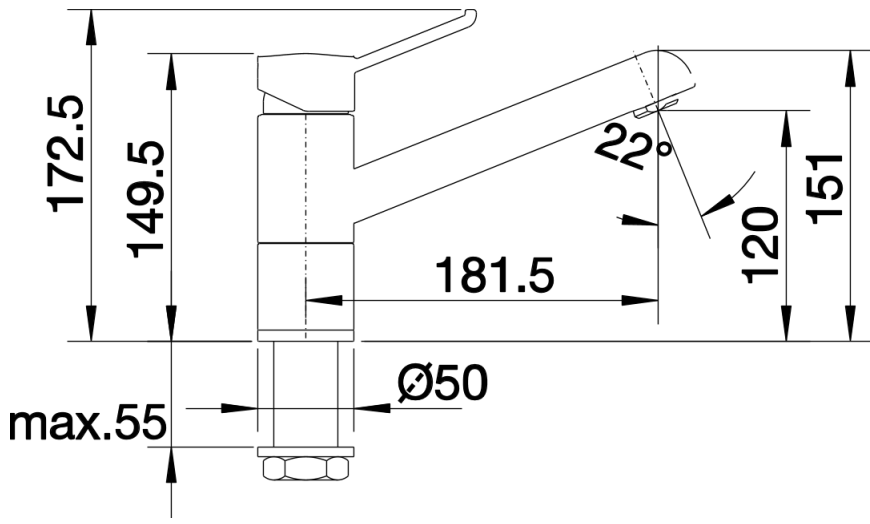

Farben

Verfügbare Farben

anthrazit/chrom
felsgrau/chrom
alumetallic/chrom
perlgrau/chrom
silgranitweiß/chrom
jasmin/chrom
tartufo/chrom
cafe/chrom

SILGRANIT®-Look zweifarbig anthrazit/chrom

Lieferumfang

- Auslauf 360° schwenkbar
- Hahnlochbohrung mit \varnothing 35 mm erforderlich
- Kartusche mit keramischen Dichtungen
- Flexible Anschlusschläuche mit 450 mm Länge und 3/8" Mutter für besonders leichte und sichere Montage
- Patentierter Strahlregler für deutlich geringere Verkalkung
- Stabilisierungsplatte zur Erhöhung der Standfestigkeit der Küchenarmatur bei Einbau in Spülen aus Edelstahl
- LGA zertifiziert
- DVGW zertifiziert

Details

Schwenkbereich

Seitenansicht