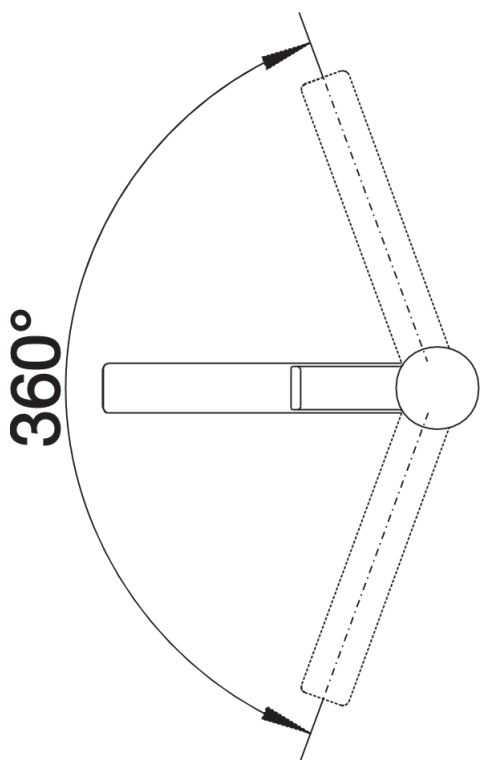

Produktdatenblatt ZENOS

Art. Nr. 517805

Vorteil

- Markantes, kompaktes Design
- Gestaltet für aktuelle Küchentrends
- Besonders für kleine und kompakte Spülen geeignet
- Erweiterter Aktionsradius durch 360° schwenkbaren Auslauf
- Color-Ausführung in perfekter Abstimmung zu farbigen Spülen und Becken aus SILGRANIT®

Farben

Verfügbare Farben

anthrazit/chrom
felsgrau/chrom
alumetallic/chrom
perlgrau/chrom
silgranitweiß/chrom
jasmin/chrom
tartufo/chrom
cafe/chrom

SILGRANIT®-Look zweifarbig anthrazit/chrom

Lieferumfang

- Auslauf 360° schwenkbar
- Hahnlochbohrung mit \varnothing 35 mm erforderlich
- Kartusche mit keramischen Dichtungen
- Flexible Anschlusschläuche mit 450 mm Länge und 3/8" Mutter für besonders leichte und sichere Montage
- Patentierter Strahlregler für deutlich geringere Verkalkung
- Stabilisierungsplatte zur Erhöhung der Standfestigkeit der Küchenarmatur bei Einbau in Spülen aus Edelstahl
- LGA zertifiziert
- DVGW zertifiziert

Details

Schwenkbereich

Seitenansicht