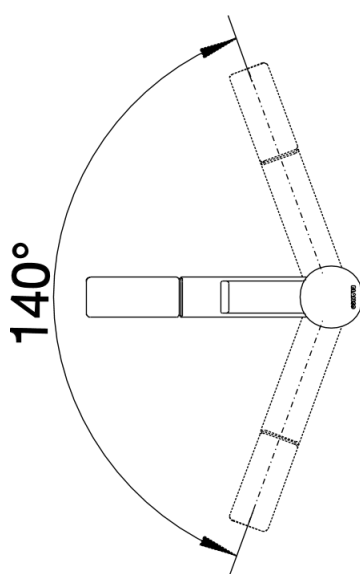

Farben

Verfügbare Farben

anthrazit/chrom
felsgrau/chrom
alumetallic/chrom
perlgrau/chrom
silgranitweiß/chrom
jasmin/chrom
tartufo/chrom
cafe/chrom

SILGRANIT®-Look zweifarbig anthrazit/chrom

Lieferumfang

- Auslauf 140° schwenkbar
- Hahnlochbohrung mit \varnothing 35 mm erforderlich
- Kartusche mit keramischen Dichtungen
- Brauseschlauch nylonummantelt
- Flexible Anschlusschläuche mit 450 mm Länge und 3/8" Mutter für besonders leichte und sichere Montage
- Patentierter Strahlregler für deutlich geringere Verkalkung
- Stabilisierungsplatte zur Erhöhung der Standfestigkeit der Küchenarmatur bei Einbau in Spülen aus Edelstahl
- Serienmäßig mit Rückflussverhinderer ausgestattet und damit eigensicher gegen Rückfließen nach EN 1717
- LGA zertifiziert
- DVGW zertifiziert

Details

Schwenkbereich

Seitenansicht