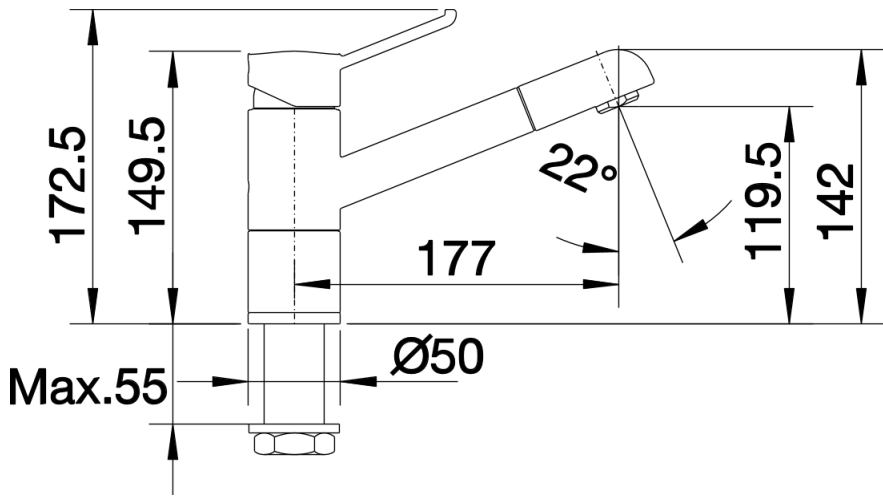

Farben

Verfügbare Farben

anthrazit/chrom
felsgrau/chrom
alumetallic/chrom
perlgrau/chrom
silgranitweiß/chrom
jasmin/chrom
tartufo/chrom
cafe/chrom

SILGRANIT®-Look zweifarbig anthrazit/chrom

Lieferumfang

- Auslauf 140° schwenkbar
- Hahnlochbohrung mit \varnothing 35 mm erforderlich
- Kartusche mit keramischen Dichtungen
- Brauseschlauch nylonummantelt
- Flexible Anschlusschläuche mit 450 mm Länge und 3/8" Mutter für besonders leichte und sichere Montage
- Patentierter Strahlregler für deutlich geringere Verkalkung
- Stabilisierungsplatte zur Erhöhung der Standfestigkeit der Küchenarmatur bei Einbau in Spülen aus Edelstahl
- Serienmäßig mit Rückflussverhinderer ausgestattet und damit eigensicher gegen Rückfließen nach EN 1717
- LGA zertifiziert
- DVGW zertifiziert

Details

Schwenkbereich

Seitenansicht