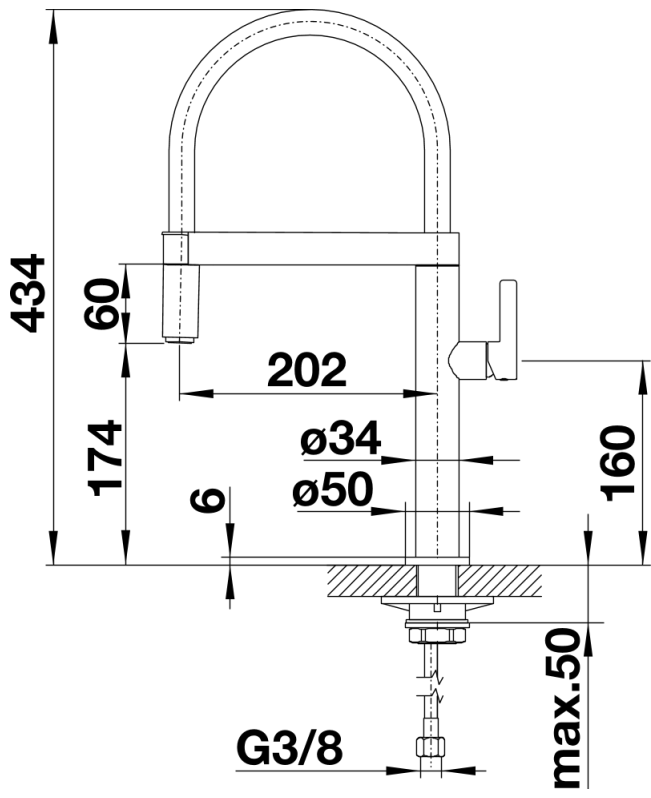

Produktdatenblatt BLANCOCULINA-S Mini

Art. Nr. 519844

Vorteil

- Spannungsreiches Design mit besonderen Akzenten
- Durch filigrane Edelstahlfeder Bewegungsfreiheit bis in den Beckenbereich
- Komfortable Arretierung der Brause durch präzise Magnethalterung
- Besonders in der Kombination mit Oberschränken geeignet
- Komfortable Einstrahl-Mousseurbrause

- Auslauf 360° schwenkbar
- Hahnlochbohrung mit Ø 35 mm erforderlich
- Kartusche mit keramischer Dichtung
- Brauseschlauch mit einer Metallfeder ummantelt
- Flexible Anschlussschläuche mit 450 mm Länge und 3/8" Überwurfmutter für besonders leichte und sichere Montage
- Patentierter Strahlregler für deutlich geringere Verkalkung
- Stabilisierungsplatte zur Erhöhung der Standfestigkeit der Küchenarmatur bei Einbau in Spülen aus Edelstahl
- Serienmäßig mit Rückflussverhinderer ausgestattet und damit eigensicher gegen Rückfließen nach EN 1717
- LGA zertifiziert
- DVGW Zertifizierung vorgesehen

Details

Schwenkbereich

SEITENANSICHT_HEBEL_2D

Seitenansicht