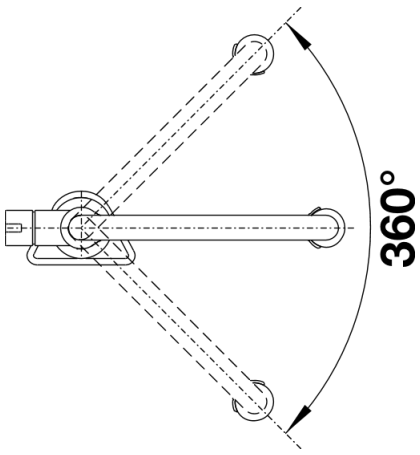

Produktdatenblatt BLANCOCULINA-S Mini

Art. Nr. 519844

Vorteil

- Spannungsreiches Design mit besonderen Akzenten
- Durch filigrane Edelstahlfeder Bewegungsfreiheit bis in den Beckenbereich
- Komfortable Arretierung der Brause durch präzise Magnethalterung
- Besonders in der Kombination mit Oberschränken geeignet
- Komfortable Einstrahl-Mousseurbrause

- Auslauf 360° schwenkbar
- Hahnlochbohrung mit Ø 35 mm erforderlich
- Kartusche mit keramischer Dichtung
- Brauseschlauch mit einer Metallfeder ummantelt
- Flexible Anschlussschläuche mit 450 mm Länge und 3/8" Überwurfmutter für besonders leichte und sichere Montage
- Patentierter Strahlregler für deutlich geringere Verkalkung
- Stabilisierungsplatte zur Erhöhung der Standfestigkeit der Küchenarmatur bei Einbau in Spülen aus Edelstahl
- Serienmäßig mit Rückflussverhinderer ausgestattet und damit eigensicher gegen Rückfließen nach EN 1717
- LGA zertifiziert
- DVGW Zertifizierung vorgesehen

Details

Schwenkbereich

SEITENANSICHT_HEBEL_2D

Seitenansicht