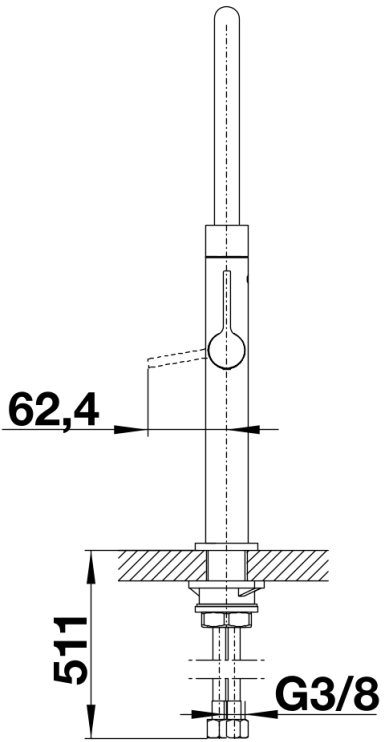

Produktdatenblatt BLANCOCULINA-S Mini

Art. Nr. 519844

Vorteil

- Spannungsreiches Design mit besonderen Akzenten
- Durch filigrane Edelstahlfeder Bewegungsfreiheit bis in den Beckenbereich
- Komfortable Arretierung der Brause durch präzise Magnethalterung
- Besonders in der Kombination mit Oberschränken geeignet
- Komfortable Einstrahl-Mousseurbrause

- Auslauf 360° schwenkbar
- Hahnlochbohrung mit Ø 35 mm erforderlich
- Kartusche mit keramischer Dichtung
- Brauseschlauch mit einer Metallfeder ummantelt
- Flexible Anschlussschläuche mit 450 mm Länge und 3/8" Überwurfmutter für besonders leichte und sichere Montage
- Patentierter Strahlregler für deutlich geringere Verkalkung
- Stabilisierungsplatte zur Erhöhung der Standfestigkeit der Küchenarmatur bei Einbau in Spülen aus Edelstahl
- Serienmäßig mit Rückflussverhinderer ausgestattet und damit eigensicher gegen Rückfließen nach EN 1717
- LGA zertifiziert
- DVGW Zertifizierung vorgesehen

Details

Schwenkbereich

SEITENANSICHT_HEBEL_2D

Seitenansicht