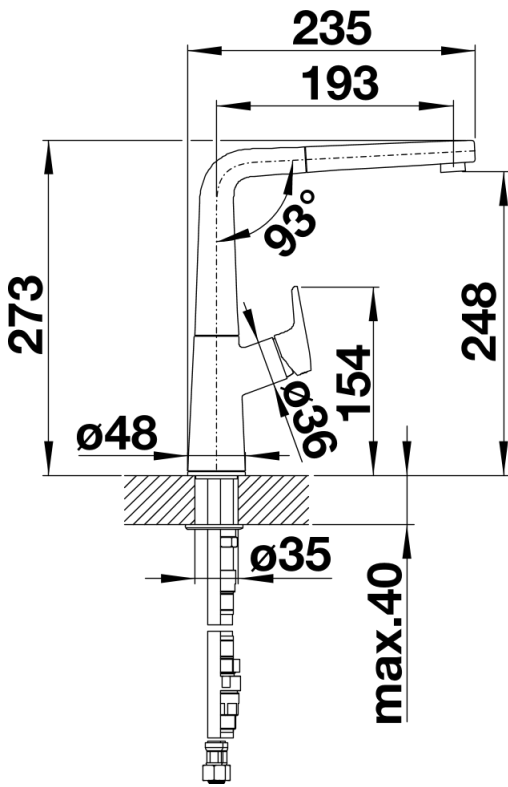

Produktdatenblatt AVONA-S

Art. Nr. 521278

Vorteil

- Spannungsreiches Zusammenspiel runder und eckiger Formen
- Konisch zulaufender Körper, sanft ansteigender Auslauf
- Color-Ausführung in perfekter Abstimmung zu farbigen Spülen und Becken aus SILGRANIT®
- Herausziehbarer Schlauch in hochwertiger Metallausführung

Farben

Verfügbare Farben

anthrazit
felsgrau
alumetallic
perlgrau
silgranitweiß
jasmin
tartufo
cafe

SILGRANIT®-Look anthrazit

Lieferumfang

- Auslauf 190°schwenkbar
- Hahnlochbohrung mit \varnothing 35 mm erforderlich
- Kartusche mit keramischen Dichtungen
- Flexible Anschlusschläuche mit 450 mm Länge, 3/8" Mutter für besonders leichte und sichere Montage
- Mit metallummanteltem Brauseschlauch
- Patentierter Strahlregler für deutlich geringere Verkalkung
- Stabilisierungsplatte zur Erhöhung der Standfestigkeit der Küchenarmatur bei Einbau in Spülen aus Edelstahl
- Serienmäßig mit einem Rückflussverhinderer ausgestattet und damit eigensicher nach DIN EN 1717
- LGA zertifiziert
- DVGW Zertifizierung vorgesehen

Details

Schwenkbereich

SEITENANSICHT_HEBEL_2D

Seitenansicht