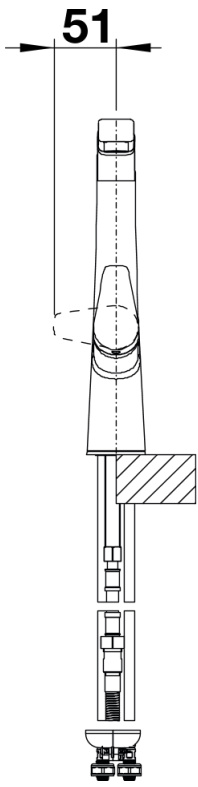

Produktdatenblatt AVONA-S

Art. Nr. 521278

Vorteil

- Spannungsreiches Zusammenspiel runder und eckiger Formen
- Konisch zulaufender Körper, sanft ansteigender Auslauf
- Color-Ausführung in perfekter Abstimmung zu farbigen Spülen und Becken aus SILGRANIT®
- Herausziehbarer Schlauch in hochwertiger Metallausführung

Farben

Verfügbare Farben

anthrazit
felsgrau
alumetallic
perlgrau
silgranitweiß
jasmin
tartufo
cafe

SILGRANIT®-Look anthrazit

Lieferumfang

- Auslauf 190°schwenkbar
- Hahnlochbohrung mit \varnothing 35 mm erforderlich
- Kartusche mit keramischen Dichtungen
- Flexible Anschlusschläuche mit 450 mm Länge, 3/8" Mutter für besonders leichte und sichere Montage
- Mit metallummanteltem Brauseschlauch
- Patentierter Strahlregler für deutlich geringere Verkalkung
- Stabilisierungsplatte zur Erhöhung der Standfestigkeit der Küchenarmatur bei Einbau in Spülen aus Edelstahl
- Serienmäßig mit einem Rückflussverhinderer ausgestattet und damit eigensicher nach DIN EN 1717
- LGA zertifiziert
- DVGW Zertifizierung vorgesehen

Details

Schwenkbereich

SEITENANSICHT_HEBEL_2D

Seitenansicht