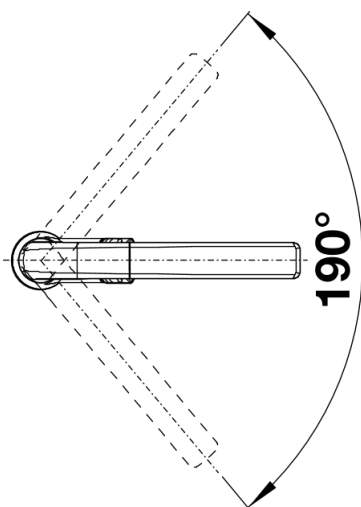

Produktdatenblatt AVONA-S

Art. Nr. 521278

Vorteil

- Spannungsreiches Zusammenspiel runder und eckiger Formen
- Konisch zulaufender Körper, sanft ansteigender Auslauf
- Color-Ausführung in perfekter Abstimmung zu farbigen Spülen und Becken aus SILGRANIT®
- Herausziehbarer Schlauch in hochwertiger Metallausführung

Farben

Verfügbare Farben

anthrazit
felsgrau
alumetallic
perlgrau
silgranitweiß
jasmin
tartufo
cafe

SILGRANIT®-Look anthrazit

Lieferumfang

- Auslauf 190°schwenkbar
- Hahnlochbohrung mit \varnothing 35 mm erforderlich
- Kartusche mit keramischen Dichtungen
- Flexible Anschlusschläuche mit 450 mm Länge, 3/8" Mutter für besonders leichte und sichere Montage
- Mit metallummanteltem Brauseschlauch
- Patentierter Strahlregler für deutlich geringere Verkalkung
- Stabilisierungsplatte zur Erhöhung der Standfestigkeit der Küchenarmatur bei Einbau in Spülen aus Edelstahl
- Serienmäßig mit einem Rückflussverhinderer ausgestattet und damit eigensicher nach DIN EN 1717
- LGA zertifiziert
- DVGW Zertifizierung vorgesehen

Details

Schwenkbereich

SEITENANSICHT_HEBEL_2D

Seitenansicht