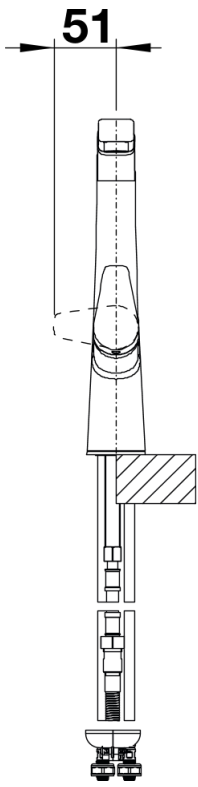

## Lieferumfang

---

- Auslauf 190°schwenkbar
- Hahnlochbohrung mit  $\varnothing$  35 mm erforderlich
- Kartusche mit keramischen Dichtungen
- Flexible Anschlusschläuche mit 450 mm Länge, 3/8" Mutter für besonders leichte und sichere Montage
- Mit metallummanteltem Brauseschlauch
- Patentierter Strahlregler für deutlich geringere Verkalkung
- Stabilisierungsplatte zur Erhöhung der Standfestigkeit der Küchenarmatur bei Einbau in Spülen aus Edelstahl
- Serienmäßig mit einem Rückflussverhinderer ausgestattet und damit eigensicher nach DIN EN 1717
- LGA zertifiziert
- DVGW Zertifizierung vorgesehen

## Details

---

Schwenkbereich

SEITENANSICHT\_HEBEL\_2D

Seitenansicht