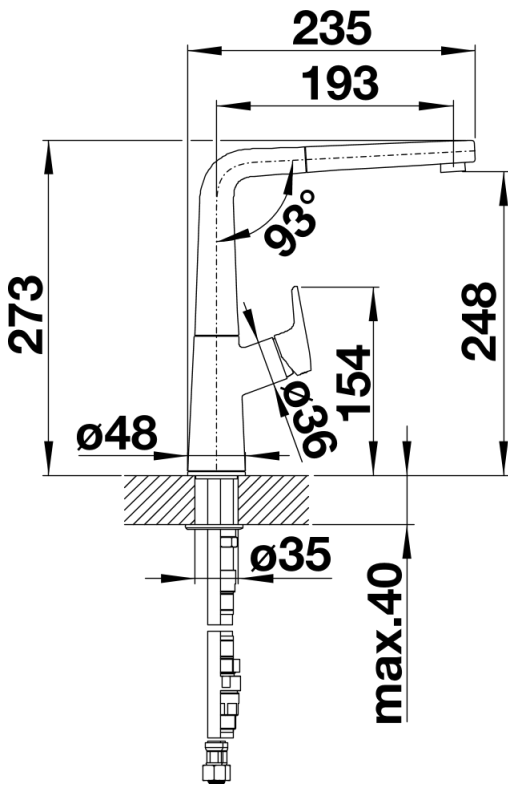

## Lieferumfang

---

- Auslauf 190°schwenkbar
- Hahnlochbohrung mit  $\varnothing$  35 mm erforderlich
- Kartusche mit keramischen Dichtungen
- Flexible Anschlusschläuche mit 450 mm Länge, 3/8" Mutter für besonders leichte und sichere Montage
- Mit metallummanteltem Brauseschlauch
- Patentierter Strahlregler für deutlich geringere Verkalkung
- Stabilisierungsplatte zur Erhöhung der Standfestigkeit der Küchenarmatur bei Einbau in Spülen aus Edelstahl
- Serienmäßig mit einem Rückflussverhinderer ausgestattet und damit eigensicher nach DIN EN 1717
- LGA zertifiziert
- DVGW Zertifizierung vorgesehen

## Details

---

Schwenkbereich

SEITENANSICHT\_HEBEL\_2D

Seitenansicht