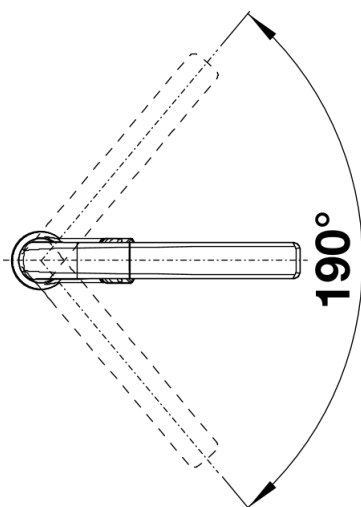

## Lieferumfang

---

- Auslauf 190°schwenkbar
- Hahnlochbohrung mit  $\varnothing$  35 mm erforderlich
- Kartusche mit keramischen Dichtungen
- Flexible Anschlusschläuche mit 450 mm Länge, 3/8" Mutter für besonders leichte und sichere Montage
- Mit metallummanteltem Brauseschlauch
- Patentierter Strahlregler für deutlich geringere Verkalkung
- Stabilisierungsplatte zur Erhöhung der Standfestigkeit der Küchenarmatur bei Einbau in Spülen aus Edelstahl
- Serienmäßig mit einem Rückflussverhinderer ausgestattet und damit eigensicher nach DIN EN 1717
- LGA zertifiziert
- DVGW Zertifizierung vorgesehen

## Details

---

Schwenkbereich

SEITENANSICHT\_HEBEL\_2D

Seitenansicht