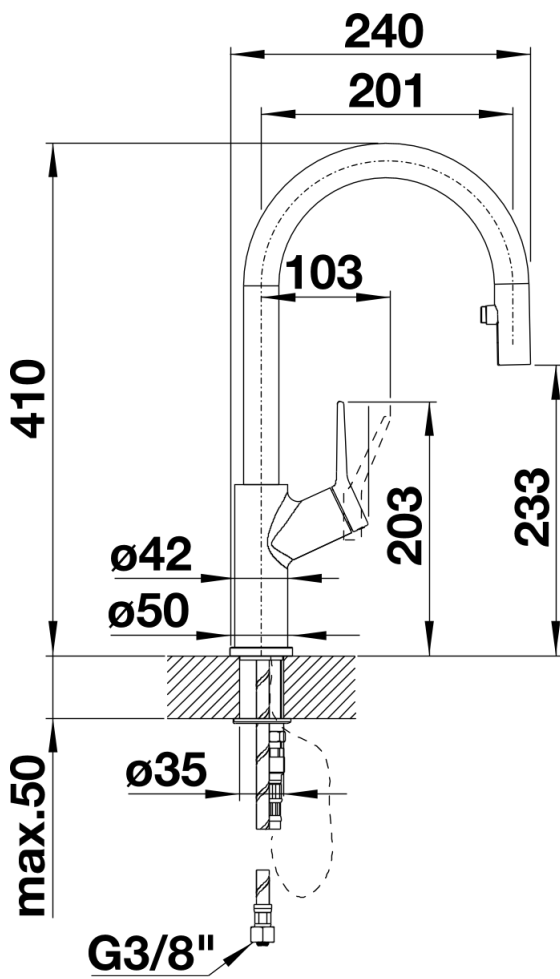

## Produktdatenblatt CARENA-S Vario

Art. Nr. 521356

## Lieferumfang

---

- Auslauf schwenkbar 190°
- Hahnlochbohrung mit  $\varnothing$  35mm erforderlich
- Kartusche mit keramischen Dichtungen
- Brauseschlauch textilummantelt
- Verdeckte Schlauchbrause mit rückwärtigem, führendem Umschaltknopf
- Flexible Anschlusschläuche mit 450 mm Länge und 3/8" Mutter für besonders leichte und sichere Montage
- Patentierter Strahlregler für deutlich geringere Verkalkung
- Stabilisierungsplatte zur Erhöhung der Standfestigkeit der Küchenarmatur Bei Einbau in Spülen aus Edelstahl
- Serienmäßig mit Rückflussverhinderer ausgestattet und damit eigensicher gegen Rückfließen nach EN 1717
- LGA zertifiziert
- DVGW Zertifizierung vorgesehen

## Details

---

Schwenkbereich

SEITENANSICHT\_HEBEL\_2D

Seitenansicht