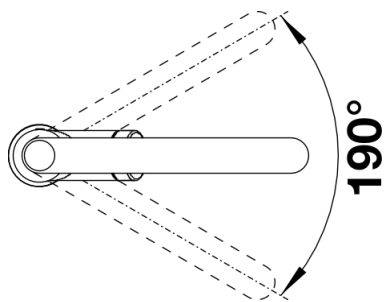

## Lieferumfang

---

- Auslauf schwenkbar 190°
- Hahnlochbohrung mit  $\varnothing$  35mm erforderlich
- Kartusche mit keramischen Dichtungen
- Brauseschlauch textilummantelt
- Verdeckte Schlauchbrause mit rückwärtigem, führendem Umschaltknopf
- Flexible Anschlusschläuche mit 450 mm Länge und 3/8" Mutter für besonders leichte und sichere Montage
- Patentierter Strahlregler für deutlich geringere Verkalkung
- Stabilisierungsplatte zur Erhöhung der Standfestigkeit der Küchenarmatur Bei Einbau in Spülen aus Edelstahl
- Serienmäßig mit Rückflussverhinderer ausgestattet und damit eigensicher gegen Rückfließen nach EN 1717
- LGA zertifiziert
- DVGW Zertifizierung vorgesehen

## Details

---

Schwenkbereich

SEITENANSICHT\_HEBEL\_2D

Seitenansicht