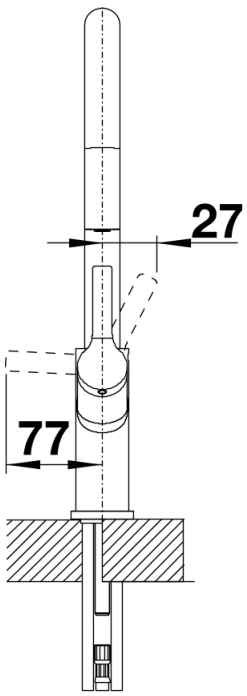

## Produktdatenblatt CARENA-S Vario

Art. Nr. 521356

## Lieferumfang

---

- Auslauf schwenkbar 190°
- Hahnlochbohrung mit  $\varnothing$  35mm erforderlich
- Kartusche mit keramischen Dichtungen
- Brauseschlauch textilummantelt
- Verdeckte Schlauchbrause mit rückwärtigem, führendem Umschaltknopf
- Flexible Anschlusschläuche mit 450 mm Länge und 3/8" Mutter für besonders leichte und sichere Montage
- Patentierter Strahlregler für deutlich geringere Verkalkung
- Stabilisierungsplatte zur Erhöhung der Standfestigkeit der Küchenarmatur Bei Einbau in Spülen aus Edelstahl
- Serienmäßig mit Rückflussverhinderer ausgestattet und damit eigensicher gegen Rückfließen nach EN 1717
- LGA zertifiziert
- DVGW Zertifizierung vorgesehen

## Details

---

Schwenkbereich

SEITENANSICHT\_HEBEL\_2D

Seitenansicht