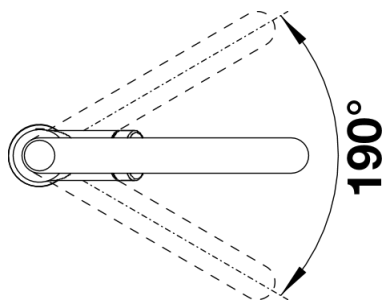

- Auslauf schwenkbar 190°
- Hahnlochbohrung mit Ø 35mm erforderlich
- Kartusche mit keramischen Dichtungen
- Brauseschlauch textilummantelt
- Verdeckte Schlauchbrause mit rückwärtigem, führendem Umschaltknopf
- Flexible Anschlussschläuche mit 450 mm Länge und 3/8" Mutter für besonders leichte und sichere Montage
- Patentierter Strahlregler für deutlich geringere Verkalkung
- Stabilisierungsplatte zur Erhöhung der Standfestigkeit der Küchenarmatur Bei Einbau in Spülen aus Edelstahl
- Serienmäßig mit Rückflussverhinderer ausgestattet und damit eigensicher gegen Rückfließen nach EN 1717
- LGA zertifiziert
- DVGW Zertifizierung vorgesehen

Details

Schwenkbereich

SEITENANSICHT_HEBEL_2D

Seitenansicht