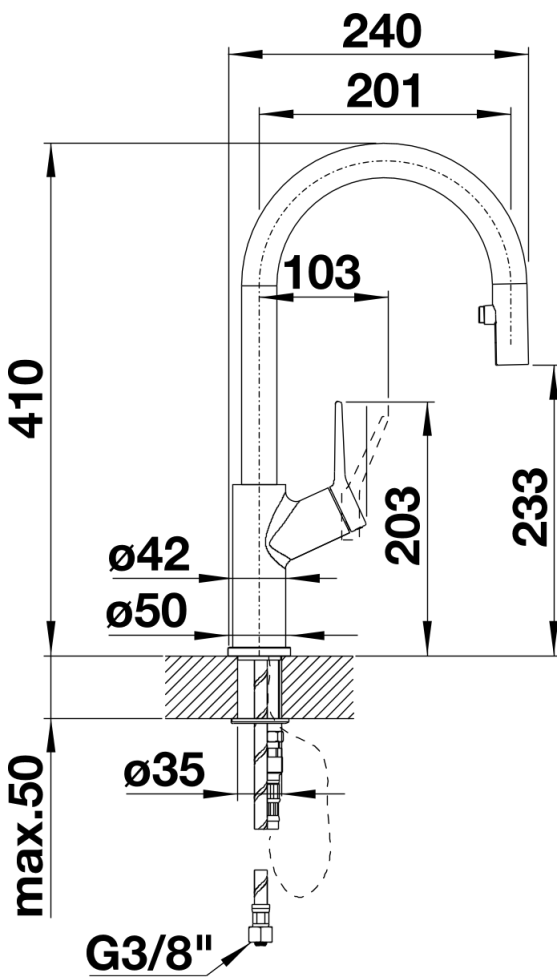

- Auslauf schwenkbar 190°
- Hahnlochbohrung mit Ø 35mm erforderlich
- Kartusche mit keramischen Dichtungen
- Brauseschlauch textilummantelt
- Verdeckte Schlauchbrause mit rückwärtigem, führendem Umschaltknopf
- Flexible Anschlussschläuche mit 450 mm Länge und 3/8" Mutter für besonders leichte und sichere Montage
- Patentierter Strahlregler für deutlich geringere Verkalkung
- Stabilisierungsplatte zur Erhöhung der Standfestigkeit der Küchenarmatur Bei Einbau in Spülen aus Edelstahl
- Serienmäßig mit Rückflussverhinderer ausgestattet und damit eigensicher gegen Rückfließen nach EN 1717
- LGA zertifiziert
- DVGW Zertifizierung vorgesehen

Details

Schwenkbereich

SEITENANSICHT_HEBEL_2D

Seitenansicht