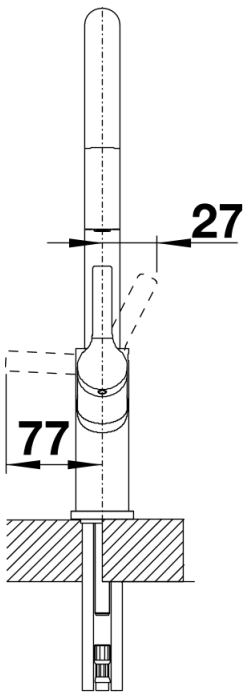

- Auslauf schwenkbar 190°
- Hahnlochbohrung mit Ø 35mm erforderlich
- Kartusche mit keramischen Dichtungen
- Brauseschlauch textilummantelt
- Verdeckte Schlauchbrause mit rückwärtigem, führendem Umschaltknopf
- Flexible Anschlussschläuche mit 450 mm Länge und 3/8" Mutter für besonders leichte und sichere Montage
- Patentierter Strahlregler für deutlich geringere Verkalkung
- Stabilisierungsplatte zur Erhöhung der Standfestigkeit der Küchenarmatur Bei Einbau in Spülen aus Edelstahl
- Serienmäßig mit Rückflussverhinderer ausgestattet und damit eigensicher gegen Rückfließen nach EN 1717
- LGA zertifiziert
- DVGW Zertifizierung vorgesehen

Details

Schwenkbereich

SEITENANSICHT_HEBEL_2D

Seitenansicht