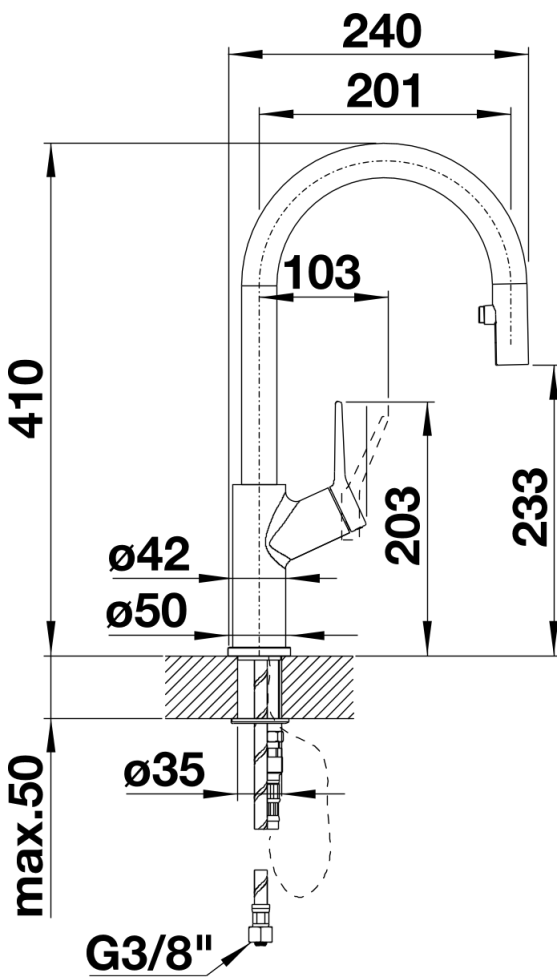

Farben

Verfügbare Farben

anthrazit/chrom
felsgrau/chrom
alumetallic/chrom
perlgrau/chrom
silgranitweiß/chrom
jasmin/chrom
tartufo/chrom
cafe/chrom

SILGRANIT®-Look zweifarbig jasmin/chrom

Lieferumfang

- Auslauf schwenkbar 190°
- Hahnlochbohrung mit \varnothing 35mm erforderlich
- Kartusche mit keramischen Dichtungen
- Brauseschlauch textilummantelt
- Verdeckte Schlauchbrause mit rückwärtigem, führendem Umschaltknopf
- Flexible Anschlussschläuche mit 450 mm Länge und 3/8" Mutter für besonders leichte und sichere Montage
- Patentierter Strahlregler für deutlich geringere Verkalkung
- Stabilisierungsplatte zur Erhöhung der Standfestigkeit der Küchenarmatur Bei Einbau in Spülen aus Edelstahl
- Serienmäßig mit Rückflussverhinderer ausgestattet und damit eigensicher gegen Rückfließen nach EN 1717
- LGA zertifiziert
- DVGW Zertifizierung vorgesehen

Details

Schwenkbereich

SEITENANSICHT_HEBEL_2D

Seitenansicht