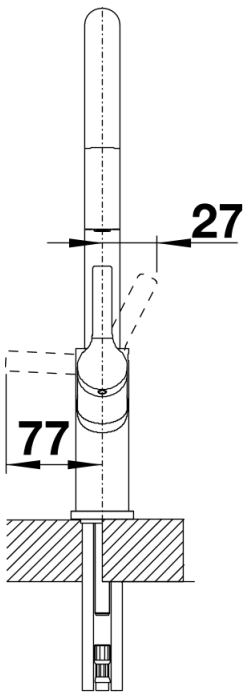

Farben

Verfügbare Farben

anthrazit/chrom
felsgrau/chrom
alumetallic/chrom
perlgrau/chrom
silgranitweiß/chrom
jasmin/chrom
tartufo/chrom
cafe/chrom

SILGRANIT®-Look zweifarbig jasmin/chrom

Lieferumfang

- Auslauf schwenkbar 190°
- Hahnlochbohrung mit \varnothing 35mm erforderlich
- Kartusche mit keramischen Dichtungen
- Brauseschlauch textilummantelt
- Verdeckte Schlauchbrause mit rückwärtigem, führendem Umschaltknopf
- Flexible Anschlussschläuche mit 450 mm Länge und 3/8" Mutter für besonders leichte und sichere Montage
- Patentierter Strahlregler für deutlich geringere Verkalkung
- Stabilisierungsplatte zur Erhöhung der Standfestigkeit der Küchenarmatur Bei Einbau in Spülen aus Edelstahl
- Serienmäßig mit Rückflussverhinderer ausgestattet und damit eigensicher gegen Rückfließen nach EN 1717
- LGA zertifiziert
- DVGW Zertifizierung vorgesehen

Details

Schwenkbereich

SEITENANSICHT_HEBEL_2D

Seitenansicht