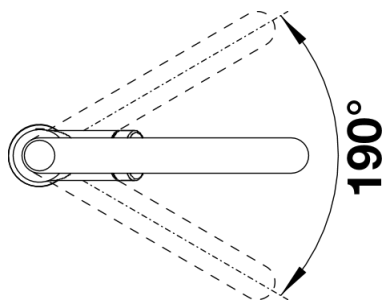

Farben

Verfügbare Farben

anthrazit/chrom
felsgrau/chrom
alumetallic/chrom
perlgrau/chrom
silgranitweiß/chrom
jasmin/chrom
tartufo/chrom
cafe/chrom

SILGRANIT®-Look zweifarbig jasmin/chrom

Lieferumfang

- Auslauf schwenkbar 190°
- Hahnlochbohrung mit \varnothing 35mm erforderlich
- Kartusche mit keramischen Dichtungen
- Brauseschlauch textilummantelt
- Verdeckte Schlauchbrause mit rückwärtigem, führendem Umschaltknopf
- Flexible Anschlussschläuche mit 450 mm Länge und 3/8" Mutter für besonders leichte und sichere Montage
- Patentierter Strahlregler für deutlich geringere Verkalkung
- Stabilisierungsplatte zur Erhöhung der Standfestigkeit der Küchenarmatur Bei Einbau in Spülen aus Edelstahl
- Serienmäßig mit Rückflussverhinderer ausgestattet und damit eigensicher gegen Rückfließen nach EN 1717
- LGA zertifiziert
- DVGW Zertifizierung vorgesehen

Details

Schwenkbereich

SEITENANSICHT_HEBEL_2D

Seitenansicht