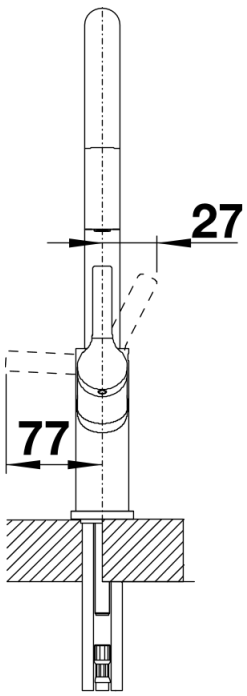

Farben

Verfügbare Farben

anthrazit/chrom
felsgrau/chrom
alumetallic/chrom
perlgrau/chrom
silgranitweiß/chrom
jasmin/chrom
tartufo/chrom
cafe/chrom

SILGRANIT®-Look zweifarbig tartufo/chrom

Lieferumfang

- Auslauf schwenkbar 190°
- Hahnlochbohrung mit \varnothing 35mm erforderlich
- Kartusche mit keramischen Dichtungen
- Brauseschlauch textilummantelt
- Verdeckte Schlauchbrause mit rückwärtigem, führendem Umschaltknopf
- Flexible Anschlussschläuche mit 450 mm Länge und 3/8" Mutter für besonders leichte und sichere Montage
- Patentierter Strahlregler für deutlich geringere Verkalkung
- Stabilisierungsplatte zur Erhöhung der Standfestigkeit der Küchenarmatur Bei Einbau in Spülen aus Edelstahl
- Serienmäßig mit Rückflussverhinderer ausgestattet und damit eigensicher gegen Rückfließen nach EN 1717
- LGA zertifiziert
- DVGW Zertifizierung vorgesehen

Details

Schwenkbereich

SEITENANSICHT_HEBEL_2D

Seitenansicht