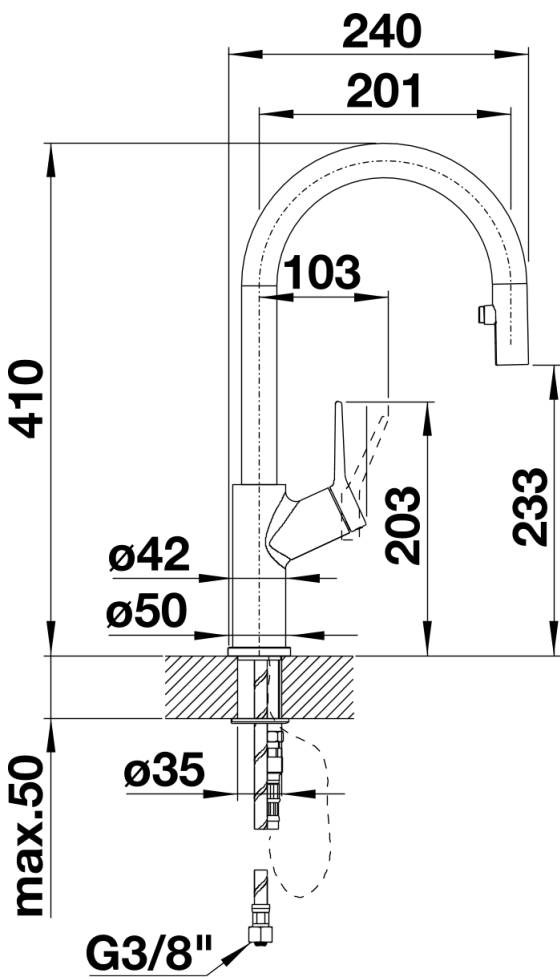

Farben

Verfügbare Farben

anthrazit/chrom
felsgrau/chrom
alumetallic/chrom
perlgrau/chrom
silgranitweiß/chrom
jasmin/chrom
tartufo/chrom
cafe/chrom

SILGRANIT®-Look zweifarbig tartufo/chrom

Lieferumfang

- Auslauf schwenkbar 190°
- Hahnlochbohrung mit \varnothing 35mm erforderlich
- Kartusche mit keramischen Dichtungen
- Brauseschlauch textilummantelt
- Verdeckte Schlauchbrause mit rückwärtigem, führendem Umschaltknopf
- Flexible Anschlussschläuche mit 450 mm Länge und 3/8" Mutter für besonders leichte und sichere Montage
- Patentierter Strahlregler für deutlich geringere Verkalkung
- Stabilisierungsplatte zur Erhöhung der Standfestigkeit der Küchenarmatur Bei Einbau in Spülen aus Edelstahl
- Serienmäßig mit Rückflussverhinderer ausgestattet und damit eigensicher gegen Rückfließen nach EN 1717
- LGA zertifiziert
- DVGW Zertifizierung vorgesehen

Details

Schwenkbereich

SEITENANSICHT_HEBEL_2D

Seitenansicht