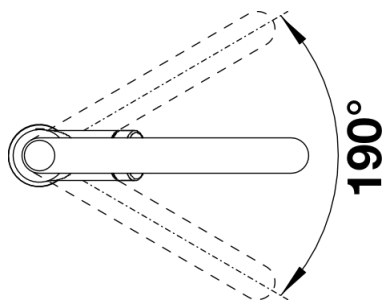

Farben

Verfügbare Farben

anthrazit/chrom
felsgrau/chrom
alumetallic/chrom
perlgrau/chrom
silgranitweiß/chrom
jasmin/chrom
tartufo/chrom
cafe/chrom

SILGRANIT®-Look zweifarbig tartufo/chrom

Lieferumfang

- Auslauf schwenkbar 190°
- Hahnlochbohrung mit \varnothing 35mm erforderlich
- Kartusche mit keramischen Dichtungen
- Brauseschlauch textilummantelt
- Verdeckte Schlauchbrause mit rückwärtigem, führendem Umschaltknopf
- Flexible Anschlussschläuche mit 450 mm Länge und 3/8" Mutter für besonders leichte und sichere Montage
- Patentierter Strahlregler für deutlich geringere Verkalkung
- Stabilisierungsplatte zur Erhöhung der Standfestigkeit der Küchenarmatur Bei Einbau in Spülen aus Edelstahl
- Serienmäßig mit Rückflussverhinderer ausgestattet und damit eigensicher gegen Rückfließen nach EN 1717
- LGA zertifiziert
- DVGW Zertifizierung vorgesehen

Details

Schwenkbereich

SEITENANSICHT_HEBEL_2D

Seitenansicht