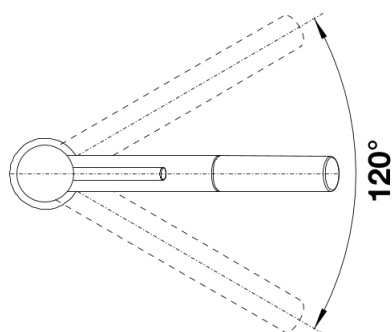

Produktdatenblatt KANO-S

Art. Nr. 525043

Vorteil

- Schlanke Armatur in ästhetischen Design
- Mit herausziehbarem Auslauf
- Besonders für kompakte Spülen geeignet
- Erweiterter Aktionsradius durch 120° schwenkbaren Aktionsradius
- Color-Ausführung in perfekter Abstimmung zu farbigen Spülen und Becken aus SILGRANIT®

Farben

Verfügbare Farben

anthrazit/chrom
felsgrau/chrom
alumetallic/chrom
perlgrau/chrom
silgranitweiß/chrom
jasmin/chrom
tartufo/chrom
cafe/chrom

SILGRANIT®-Look zweifarbig cafe/chrom

Lieferumfang

- Auslauf schwenkbar 120°
- Brauseschlauch nylonummantelt
- Hahnlochbohrung mit \varnothing 35 mm erforderlich
- Kartusche mit keramischen Dichtungen
- Flexible Anschlussschläuche mit 350 mm Länge und 3/8" Mutter für besonders leichte und sichere Montage
- Patentierter Strahlregler für deutlich geringere Verkalkung
- Stabilisierungsplatte zur Erhöhung der Standfestigkeit der Küchenarmatur bei Einbau in Spülen aus Edelstahl
- Serienmäßig mit Rückflussverhinderer ausgestattet und damit eigensicher gegen Rückfließen nach EN 1717

Details

Schwenkbereich

Seitenansicht