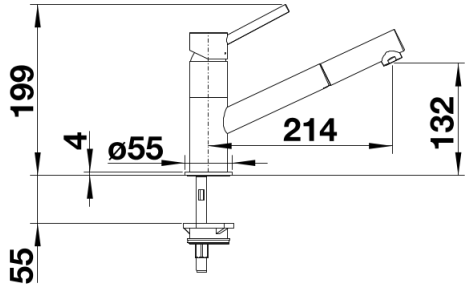

Farben

Verfügbare Farben

anthrazit/chrom
felsgrau/chrom
alumetallic/chrom
perlgrau/chrom
silgranitweiß/chrom
jasmin/chrom
tartufo/chrom
cafe/chrom

SILGRANIT®-Look zweifarbig cafe/chrom

Lieferumfang

- Auslauf schwenkbar 120°
- Brauseschlauch nylonummantelt
- Hahnlochbohrung mit \varnothing 35 mm erforderlich
- Kartusche mit keramischen Dichtungen
- Flexible Anschlussschläuche mit 350 mm Länge und 3/8" Mutter für besonders leichte und sichere Montage
- Patentierter Strahlregler für deutlich geringere Verkalkung
- Stabilisierungsplatte zur Erhöhung der Standfestigkeit der Küchenarmatur bei Einbau in Spülen aus Edelstahl
- Serienmäßig mit Rückflussverhinderer ausgestattet und damit eigensicher gegen Rückfließen nach EN 1717

Details

Schwenkbereich

Seitenansicht