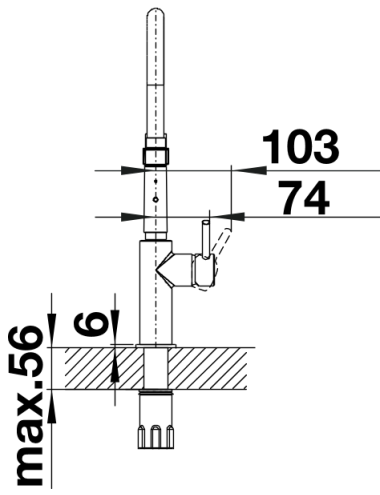

Produktdatenblatt CATRIS-S Flexo

Art. Nr. 525791

Vorteil

- Klassische Linien kombiniert mit semiprofessionellem Design und anspruchsvoller Ausstattung
- Flexibler Gummischlauch in schwarz bietet optimalen Bewegungsradius
- Zweistrahlsbrause für leichtes Wechseln von Perlstrahl auf Brausestrahl
- Komfortable Arretierung der Brause durch präzise Magnethalterung
- Durch die geringe Höhe perfekt mit Oberschränken kombinierbar
- Auch in Edelstahl finish UltraResist und schwarz matt verfügbar

Farben

Verfügbare Farben

chrom

galvanisch chrom

Lieferumfang

- Auslauf schwenkbar 360°
- Hahnlochbohrung mit \varnothing 35mm erforderlich
- Kartusche mit keramischen Dichtungen
- Brause aus Kunststoff
- Flexible Anschlusschläuche mit 450 mm Länge und 3/8" Mutter für besonders leichte und sichere Montage
- Patentierter Strahlregler für deutlich geringere Verkalkung
- Stabilisierungsplatte zur Erhöhung der Standfestigkeit der Küchenarmatur bei Einbau in Spülen aus Edelstahl
- Serienmäßig mit Rückflussverhinderer ausgestattet und damit eigensicher gegen Rückfließen nach EN 1717

Details

Schwenkbereich

SEITENANSICHT_HEBEL_2D

Seitenansicht