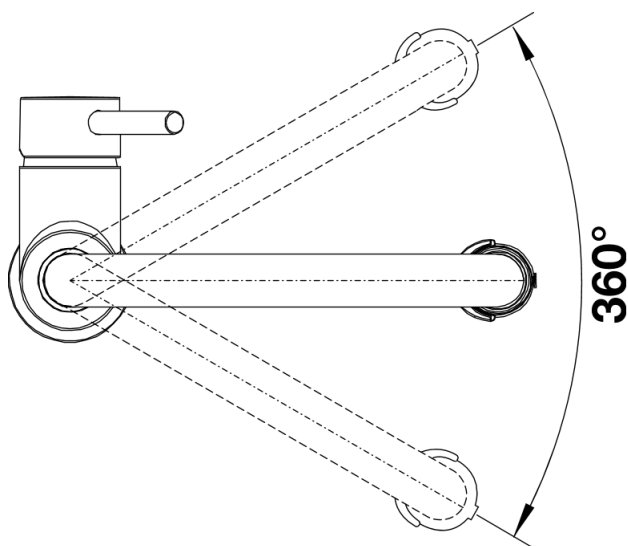

Produktdatenblatt CATRIS-S Flexo

Art. Nr. 525791

Vorteil

- Klassische Linien kombiniert mit semiprofessionellem Design und anspruchsvoller Ausstattung
- Flexibler Gummischlauch in schwarz bietet optimalen Bewegungsradius
- Zweistrahlsbrause für leichtes Wechseln von Perlstrahl auf Brausestrahl
- Komfortable Arretierung der Brause durch präzise Magnethalterung
- Durch die geringe Höhe perfekt mit Oberschränken kombinierbar
- Auch in Edelstahl finish UltraResist und schwarz matt verfügbar

Farben

Verfügbare Farben

chrom

galvanisch chrom

Lieferumfang

- Auslauf schwenkbar 360°
- Hahnlochbohrung mit \varnothing 35mm erforderlich
- Kartusche mit keramischen Dichtungen
- Brause aus Kunststoff
- Flexible Anschlusschläuche mit 450 mm Länge und 3/8" Mutter für besonders leichte und sichere Montage
- Patentierter Strahlregler für deutlich geringere Verkalkung
- Stabilisierungsplatte zur Erhöhung der Standfestigkeit der Küchenarmatur bei Einbau in Spülen aus Edelstahl
- Serienmäßig mit Rückflussverhinderer ausgestattet und damit eigensicher gegen Rückfließen nach EN 1717

Details

Schwenkbereich

SEITENANSICHT_HEBEL_2D

Seitenansicht