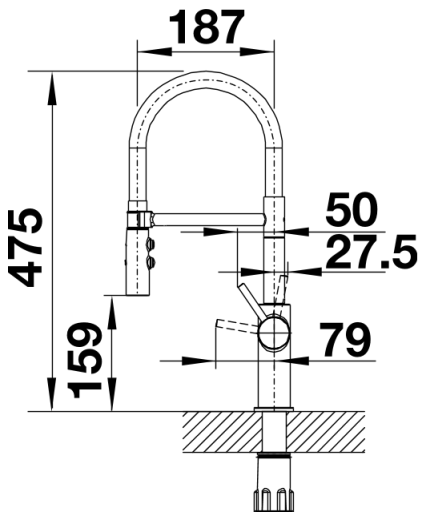

Produktdatenblatt CATRIS-S Flexo

Art. Nr. 525791

Vorteil

- Klassische Linien kombiniert mit semiprofessionellem Design und anspruchsvoller Ausstattung
- Flexibler Gummischlauch in schwarz bietet optimalen Bewegungsradius
- Zweistrahlsbrause für leichtes Wechseln von Perlstrahl auf Brausestrahl
- Komfortable Arretierung der Brause durch präzise Magnethalterung
- Durch die geringe Höhe perfekt mit Oberschränken kombinierbar
- Auch in Edelstahl finish UltraResist und schwarz matt verfügbar

Farben

Verfügbare Farben

chrom

galvanisch chrom

Lieferumfang

- Auslauf schwenkbar 360°
- Hahnlochbohrung mit \varnothing 35mm erforderlich
- Kartusche mit keramischen Dichtungen
- Brause aus Kunststoff
- Flexible Anschlusschläuche mit 450 mm Länge und 3/8" Mutter für besonders leichte und sichere Montage
- Patentierter Strahlregler für deutlich geringere Verkalkung
- Stabilisierungsplatte zur Erhöhung der Standfestigkeit der Küchenarmatur bei Einbau in Spülen aus Edelstahl
- Serienmäßig mit Rückflussverhinderer ausgestattet und damit eigensicher gegen Rückfließen nach EN 1717

Details

Schwenkbereich

SEITENANSICHT_HEBEL_2D

Seitenansicht