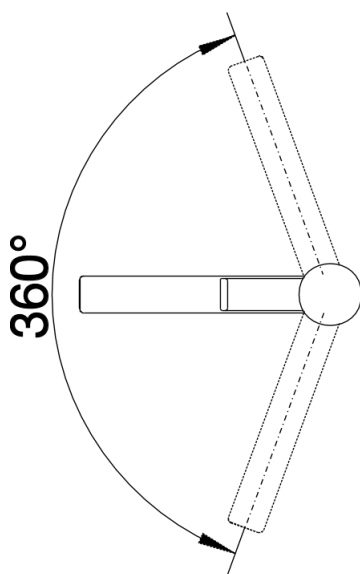

Farben

Verfügbare Farben
chrom

galvanisch chrom

Lieferumfang

- Auslauf 360° schwenkbar
- Hahnlochbohrung mit \varnothing 35 mm erforderlich
- Kartusche mit keramischen Dichtungen
- Flexible Anschlusschläuche mit 450 mm Länge und 3/8" Mutter für besonders leichte und sichere Montage
- Patentierter Strahlregler für deutlich geringere Verkalkung
- ND-Ausführung mit Durchflussmengenregler zum Schutz des Boilers ausgestattet
- Stabilisierungsplatte zur Erhöhung der Standfestigkeit der Küchenarmatur

Details

Schwenkbereich

Seitenansicht