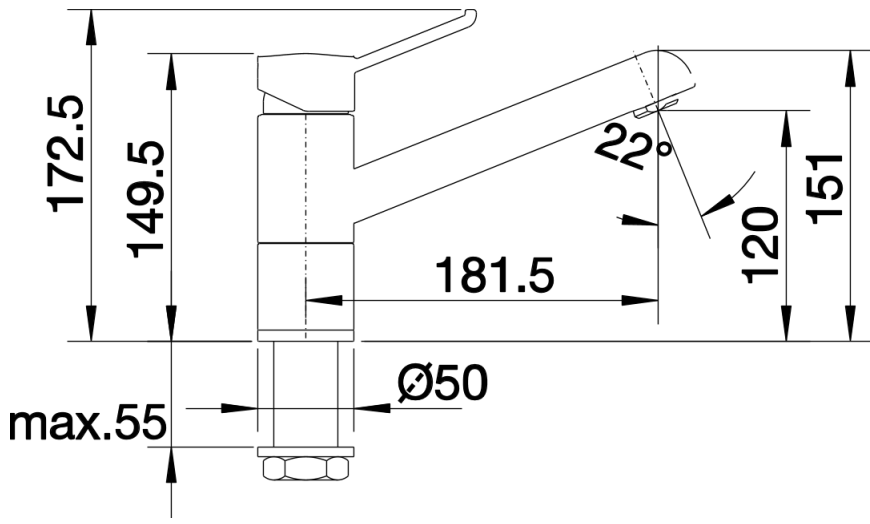

Farben

Verfügbare Farben
chrom

galvanisch chrom

Lieferumfang

- Auslauf 360° schwenkbar
- Hahnlochbohrung mit \varnothing 35 mm erforderlich
- Kartusche mit keramischen Dichtungen
- Flexible Anschlusschläuche mit 450 mm Länge und 3/8" Mutter für besonders leichte und sichere Montage
- Patentierter Strahlregler für deutlich geringere Verkalkung
- ND-Ausführung mit Durchflussmengenregler zum Schutz des Boilers ausgestattet
- Stabilisierungsplatte zur Erhöhung der Standfestigkeit der Küchenarmatur

Details

Schwenkbereich

Seitenansicht