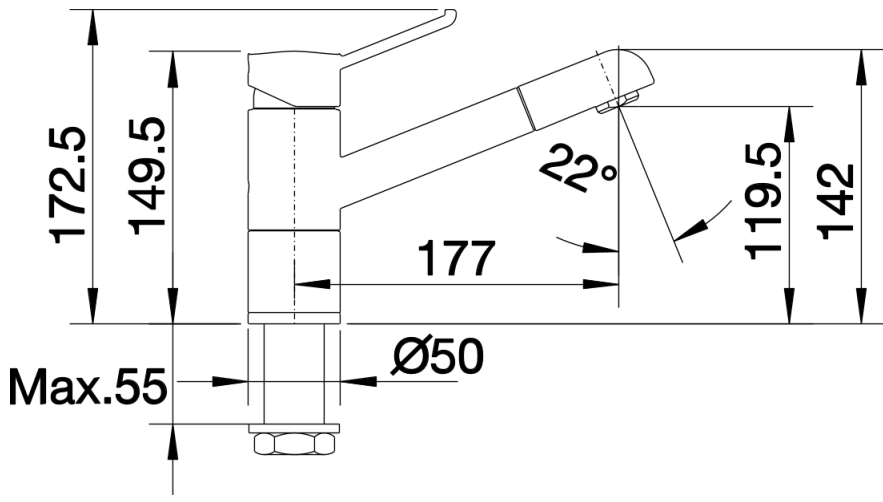

## Lieferumfang

---

- Auslauf 140° schwenkbar
- Hahnlochbohrung mit  $\varnothing$  35 mm erforderlich
- Kartusche mit keramischen Dichtungen
- Flexible Anschlusschläuche mit 450 mm Länge und 3/8" Mutter für besonders leichte und sichere Montage
- Patentierter Strahlregler für deutlich geringere Verkalkung
- ND-Ausführung mit Durchflussmengenregler zum Schutz des Boilers ausgestattet
- Stabilisierungsplatte zur Erhöhung der Standfestigkeit der Küchenarmatur bei Einbau in Spülen aus Edelstahl

## Details

---

Schwenkbereich

Seitenansicht