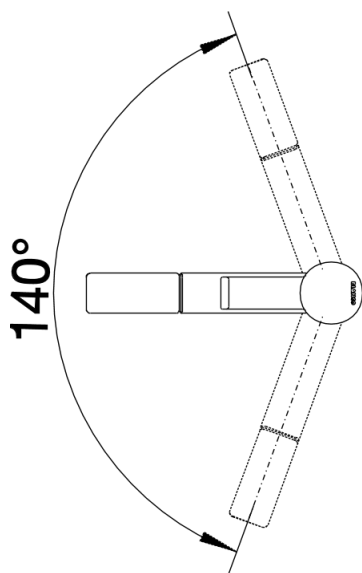

## Lieferumfang

---

- Auslauf 140° schwenkbar
- Hahnlochbohrung mit  $\varnothing$  35 mm erforderlich
- Kartusche mit keramischen Dichtungen
- Flexible Anschlusschläuche mit 450 mm Länge und 3/8" Mutter für besonders leichte und sichere Montage
- Patentierter Strahlregler für deutlich geringere Verkalkung
- ND-Ausführung mit Durchflussmengenregler zum Schutz des Boilers ausgestattet
- Stabilisierungsplatte zur Erhöhung der Standfestigkeit der Küchenarmatur bei Einbau in Spülen aus Edelstahl

## Details

---

Schwenkbereich

Seitenansicht