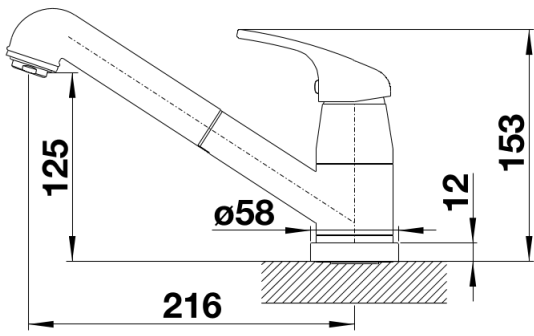

Produktdatenblatt DARAS-S-F

Art. Nr. 521752

Vorteil

- Für die Montage vor dem Fenster*
- Einfache Bedienung: senkrecht hochheben und zur Seite legen
- Mit herausziehbarem Auslauf
- Einsteigermodell
- Für kleine Spülen geeignet
- Erweiterter Aktionsradius durch 80° schwenkbaren Auslauf

Farben

Verfügbare Farben
chrom

galvanisch chrom

Planungshinweise

- *Mindestabstand zwischen Spüle und Fensterflügel 4cm.

Lieferumfang

- Auslauf 80° schwenkbar
- Hahnlochbohrung mit \varnothing 35 mm erforderlich
- Kartusche mit keramischen Dichtungen
- Flexible Anschlussschläuche mit 750 mm Länge und 3/8" Mutter für besonders leichte und sichere Montage
- Brauseschlauch nylonummantelt
- Serienmäßig mit Rückflussverhinderer ausgestattet und damit eigensicher gegen Rückfließen nach EN 1717

Details

Schwenkbereich

Seitenansicht