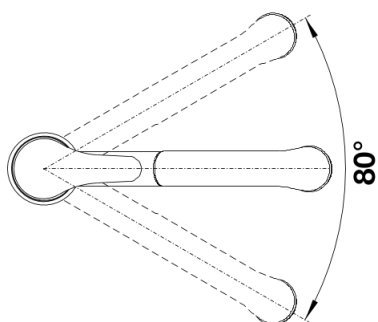

Produktdatenblatt DARAS-S-F

Art. Nr. 521752

Vorteil

- Für die Montage vor dem Fenster*
- Einfache Bedienung: senkrecht hochheben und zur Seite legen
- Mit herausziehbarem Auslauf
- Einsteigermodell
- Für kleine Spülen geeignet
- Erweiterter Aktionsradius durch 80° schwenkbaren Auslauf

Farben

Verfügbare Farben
chrom

galvanisch chrom

Planungshinweise

- *Mindestabstand zwischen Spüle und Fensterflügel 4cm.

Lieferumfang

- Auslauf 80° schwenkbar
- Hahnlochbohrung mit \varnothing 35 mm erforderlich
- Kartusche mit keramischen Dichtungen
- Flexible Anschlussschläuche mit 750 mm Länge und 3/8" Mutter für besonders leichte und sichere Montage
- Brauseschlauch nylonummantelt
- Serienmäßig mit Rückflussverhinderer ausgestattet und damit eigensicher gegen Rückfließen nach EN 1717

Details

Schwenkbereich

Seitenansicht