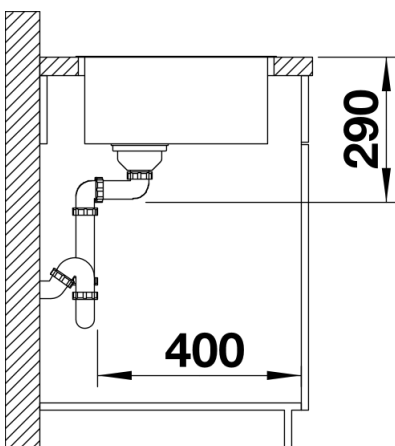

Lieferumfang

- Ablaufgarnitur mit Raumsparrohr, 3 1/2" InFino®-Korbventil, Befestigungsset

Details

Aufsicht

Ausschnitt

Frontansicht

Seitenansicht