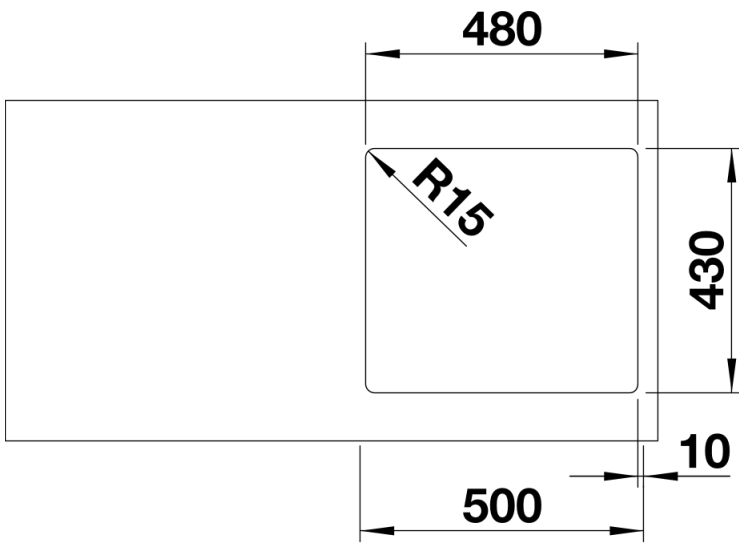

Produktdatenblatt ANDANO 450-IF

Art. Nr. 522961

Vorteil

- Einzigartige Komposition optischer und funktionaler Elemente
- Moderne Gesamtanmutung durch harmonisches Zusammenspiel von Eck- und Bodenradien und der Seidenglanz-Oberfläche
- Hochwertige Ausstattung mit verdecktem Überlauf C-overflow® und Ablaufsystem InFino® – elegant integriert und besonders pflegeleicht
- Großes Beckenvolumen und maximal nutzbare Bodenfläche
- Eleganter IF-Flachrand für den flächenbündigen und aufliegenden Einbau
- Edles Zubehör optional erhältlich

Lieferumfang

- Ablaufgarnitur mit Raumsparrohr, 3 1/2" InFino®-Korbventil, Befestigungsset

Details

Aufsicht

Ausschnitt

Frontansicht

Seitenansicht