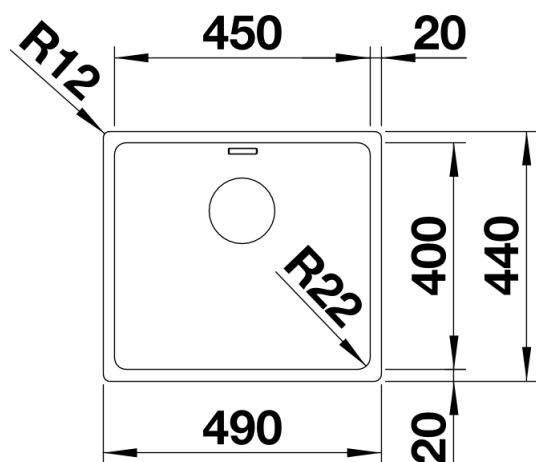

Produktdatenblatt ANDANO 450-IF

Art. Nr. 522961

Vorteil

- Einzigartige Komposition optischer und funktionaler Elemente
- Moderne Gesamtanmutung durch harmonisches Zusammenspiel von Eck- und Bodenradien und der Seidenglanz-Oberfläche
- Hochwertige Ausstattung mit verdecktem Überlauf C-overflow® und Ablaufsystem InFino® – elegant integriert und besonders pflegeleicht
- Großes Beckenvolumen und maximal nutzbare Bodenfläche
- Eleganter IF-Flachrand für den flächenbündigen und aufliegenden Einbau
- Edles Zubehör optional erhältlich

Lieferumfang

- Ablaufgarnitur mit Raumsparrohr, 3 1/2" InFino®-Korbventil, Befestigungsset

Details

Aufsicht

Ausschnitt

Frontansicht

Seitenansicht