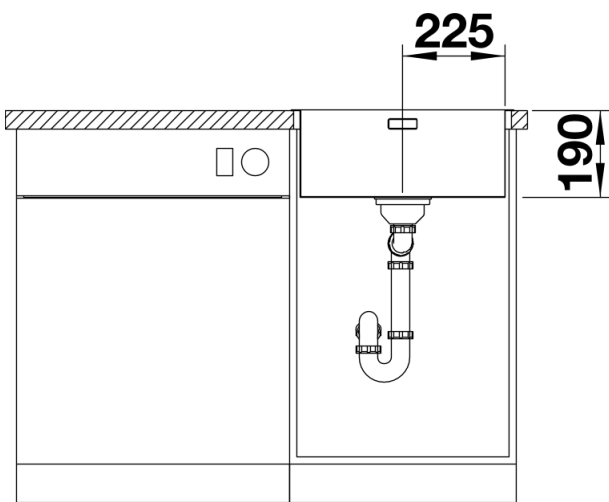

Lieferumfang

- Ablaufgarnitur mit Raumsparrohr, 3 1/2" InFino®-Korbventil, Befestigungsset

Details

Aufsicht

Ausschnitt

Frontansicht

Seitenansicht