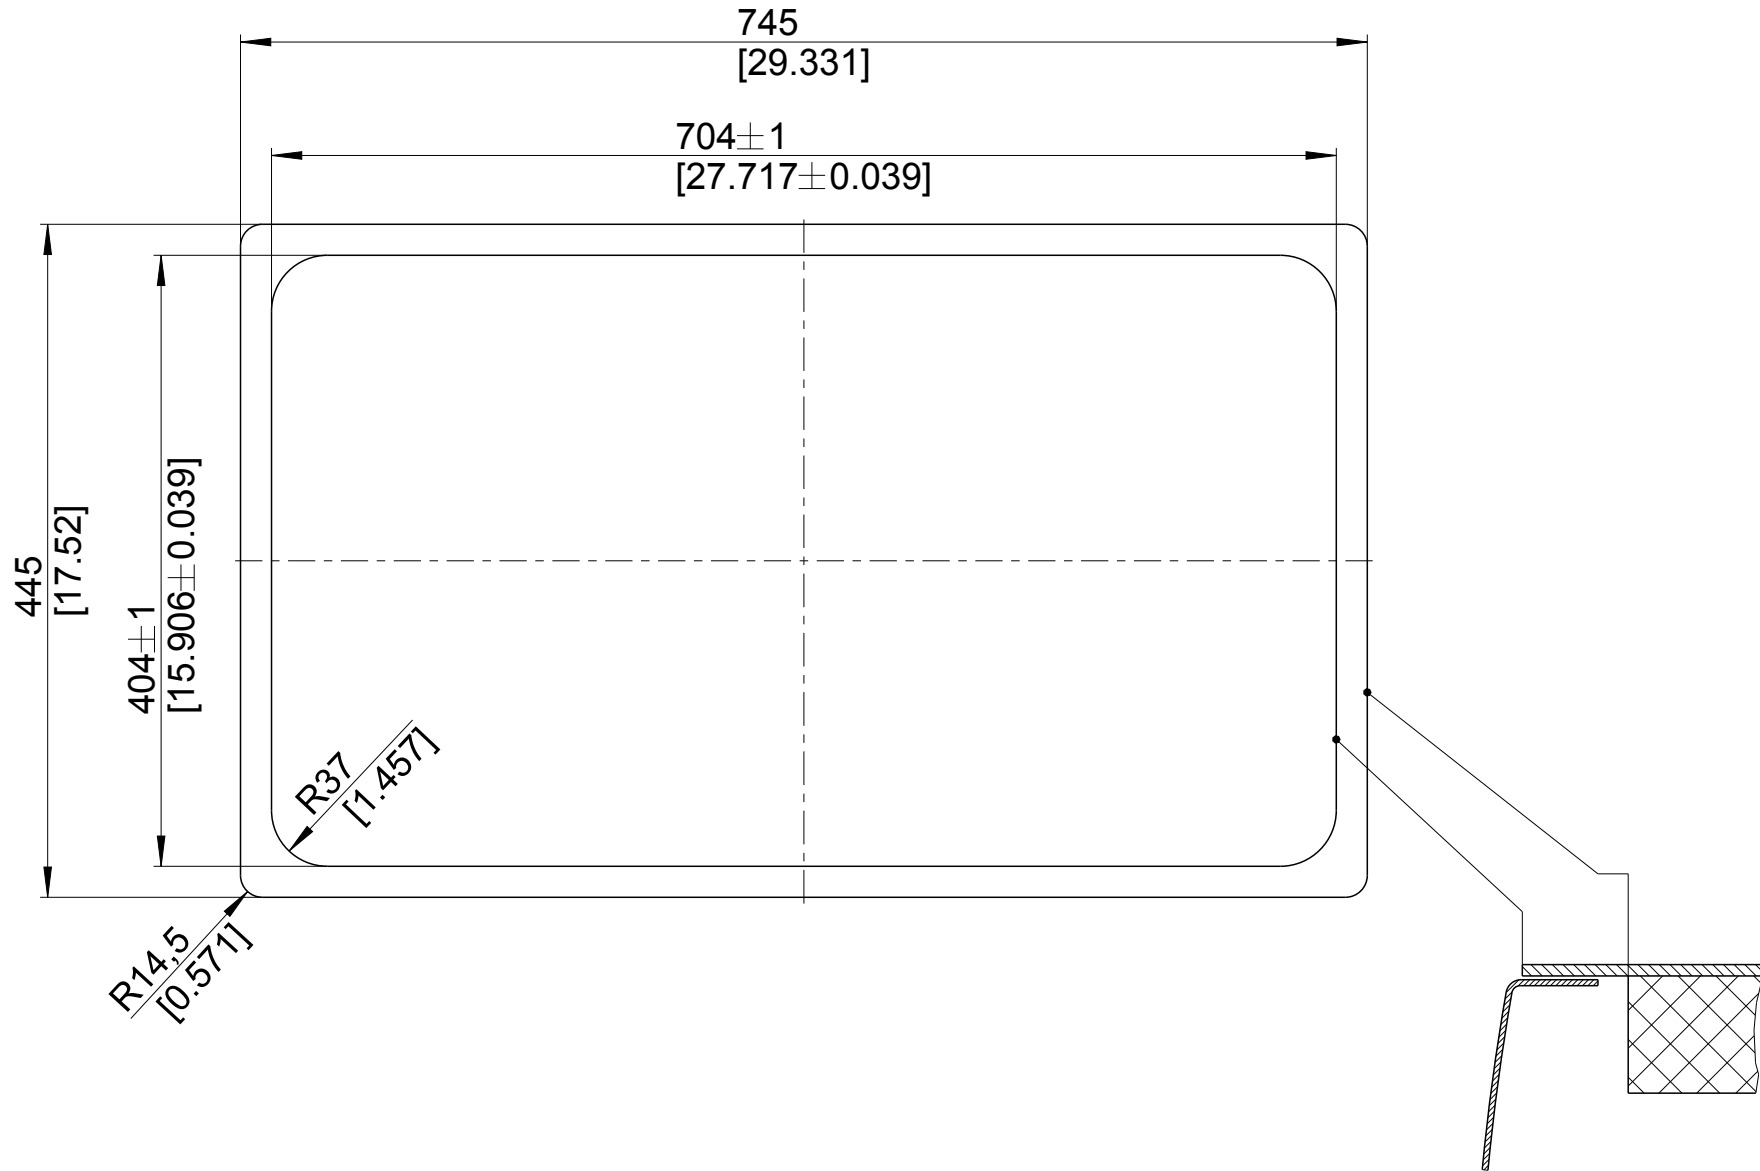

mm
[inch]

BLANCO

BLANCO ETAGON 700-IF

Änderungen vorbehalten. Aktuellste Version im Internet.
Subject to modifications. Latest version on the internet.

Edelstahl / Stainless steel

M 1:5

11/2017

etagon_700-if_s_b_f