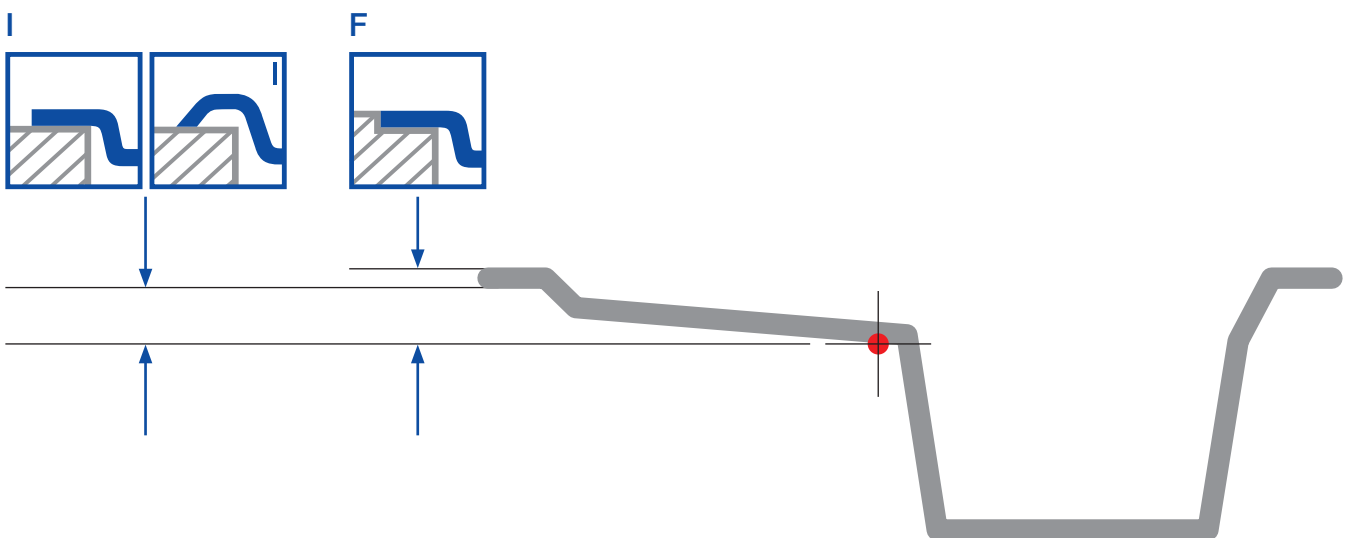

C = Abstand Aussenwand des Unterschranks zum Ausschnitt
Distance outside wall of sink cabinet to cut-out

Abb. II / Picture II

I / F = Abstand von Unterkante Abtropffläche
Distance of lower edge drainer

			Siehe Abb. / see picture		
			I	II	
Modell-Bezeichnung Model description	Material	Schrankbreite Cabinet width	C	I	F
BLANCO ADON XL 6 S	SILGRANIT®	60 cm	+3,5 mm	26 mm	-
BLANCO ALAROS 6 S	SILGRANIT®	60 cm	+270,0 mm	19 mm	-
BLANCO ALAROS 6 S-F	SILGRANIT®	60 cm	+270,0 mm	-	26 mm
BLANCO ANDANO 180-IF	Edelstahl (Stainless steel)	30 cm	-45,0 mm	-	-
BLANCO ANDANO 340/180-IF	Edelstahl (Stainless steel)	60 cm	-12,5 mm	-	-
BLANCO ANDANO 340/180-IF/A	Edelstahl (Stainless steel)	60 cm	-12,5 mm	-	-
BLANCO ANDANO 340/340-IF	Edelstahl (Stainless steel)	80 cm	-32,5 mm	-	-
BLANCO ANDANO 340/340-IF/A	Edelstahl (Stainless steel)	80 cm	-32,5 mm	-	-
BLANCO ANDANO 340-IF	Edelstahl (Stainless steel)	40 cm	-15,0 mm	-	-
BLANCO ANDANO 400/400-IF	Edelstahl (Stainless steel)	90 cm	-22,5 mm	-	-
BLANCO ANDANO 400/400-IF/A	Edelstahl (Stainless steel)	90 cm	-22,5 mm	-	-
BLANCO ANDANO 400-IF	Edelstahl (Stainless steel)	45 cm	-10,0 mm	-	-
BLANCO ANDANO 400-IF/A	Edelstahl (Stainless steel)	45 cm	-10,0 mm	-	-
BLANCO ANDANO 450-IF	Edelstahl (Stainless steel)	50 cm	-10,0 mm	-	-
BLANCO ANDANO 500-IF	Edelstahl (Stainless steel)	60 cm	-35,0 mm	-	-
BLANCO ANDANO 500-IF/A	Edelstahl (Stainless steel)	60 cm	-35,0 mm	-	-
BLANCO ANDANO 700-IF	Edelstahl (Stainless steel)	80 cm	-35,0 mm	-	-
BLANCO ANDANO 700-IF/A	Edelstahl (Stainless steel)	80 cm	-35,0 mm	-	-
BLANCO ANDANO XL 6 S-IF	Edelstahl (Stainless steel)	60 cm	-7,0 mm	20 mm	21 mm
BLANCO ANDANO XL 6 S-IF Compact	Edelstahl (Stainless steel)	60 cm	-7,0 mm	20 mm	21 mm
BLANCO ARTAGO 6	SILGRANIT®	60 cm	-55,0 mm	-	-
BLANCO ARTAGO 6 IF/A SteelFrame	SILGRANIT®	60 cm	-55,0 mm	-	-
BLANCO A-STYLE 340/180-IF	Edelstahl (Stainless steel)	60 cm	-12,5 mm	-	-
BLANCO A-STYLE 340/180-IF/A	Edelstahl (Stainless steel)	60 cm	-12,5 mm	-	-
BLANCO A-STYLE 400-IF	Edelstahl (Stainless steel)	45 cm	-10,0 mm	-	-
BLANCO A-STYLE 400-IF/A	Edelstahl (Stainless steel)	45 cm	-10,0 mm	-	-
BLANCO A-STYLE 500-IF	Edelstahl (Stainless steel)	60 cm	-35,0 mm	-	-
BLANCO A-STYLE 500-IF/A	Edelstahl (Stainless steel)	60 cm	-35,0 mm	-	-
BLANCO ATTIKA XL 60	Edelstahl (Stainless steel)	60 cm	-46,0 mm	-	-
BLANCO AXIA II 45 S	SILGRANIT®	45 cm	+26,0 mm	25 mm	-
BLANCO AXIA II 45 S-F	SILGRANIT®	45 cm	+26,0 mm	-	33 mm
BLANCO AXIA II 5 S	SILGRANIT®	50 cm	+6,0 mm	25 mm	-
BLANCO AXIA II 5 S-F	SILGRANIT®	50 cm	+6,0 mm	-	33 mm
BLANCO AXIA II 6 S	SILGRANIT®	60 cm	+6,0 mm	25 mm	-
BLANCO AXIA II 6 S-F	SILGRANIT®	60 cm	+6,0 mm	-	33 mm
BLANCO AXIA II 8	SILGRANIT®	80 cm	-17,0 mm	-	-
BLANCO AXIA II 8 S	SILGRANIT®	80 cm	+6,0 mm	25 mm	-
BLANCO AXIA II 9 E	SILGRANIT®	90x90 cm	mittig (central)	-	-
BLANCO AXIA III 45 S	SILGRANIT®	45 cm	+10,0 mm	19 mm	-
BLANCO AXIA III 45 S-F	SILGRANIT®	45 cm	+10,0 mm	-	24 mm
BLANCO AXIA III 5 S	SILGRANIT®	50 cm	-15,5 mm	21 mm	-
BLANCO AXIA III 5 S-F	SILGRANIT®	50 cm	-15,5 mm	-	26 mm
BLANCO AXIA III 6 S	SILGRANIT®	60 cm	-15,0 mm	20 mm	-
BLANCO AXIA III 6 S-F	SILGRANIT®	60 cm	-15,0 mm	-	25 mm
BLANCO AXIA III XL 6 S	SILGRANIT®	60 cm	-15,0 mm	20 mm	-
BLANCO AXIA III XL 6 S-F	SILGRANIT®	60 cm	-15,0 mm	-	25 mm
BLANCO AXIS BASIC 6 S	Edelstahl (Stainless steel)	60 cm	+6,5 mm	17 mm	-