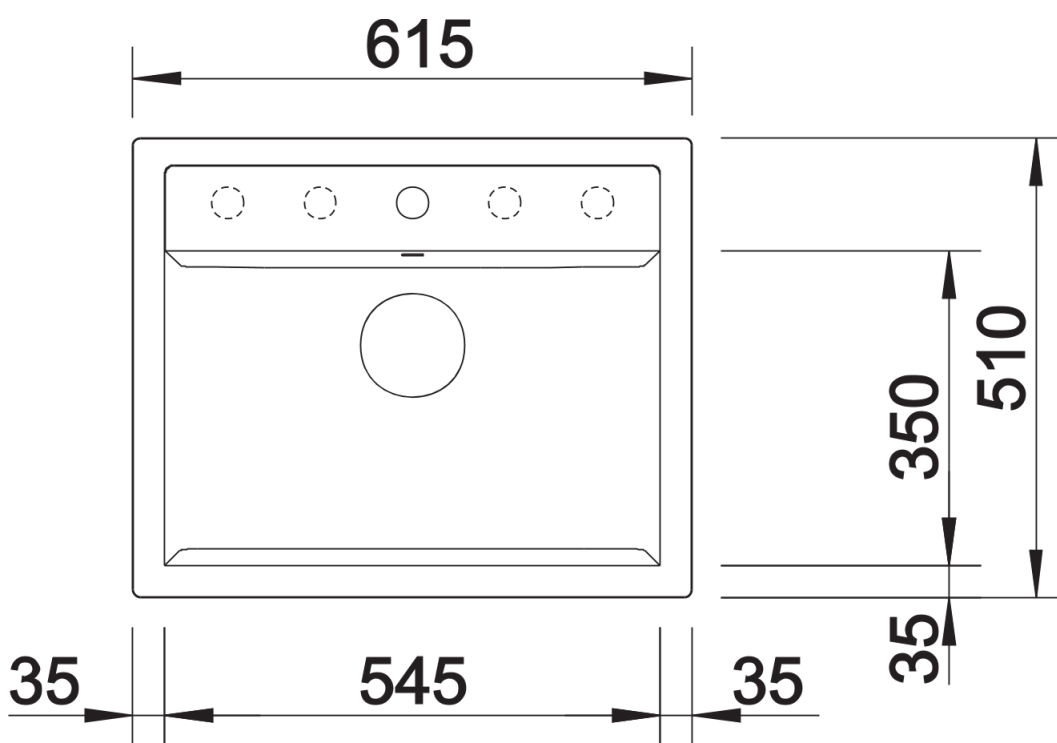

- Ablaufgarnitur mit Raumsparrohr, 3 ½" Korbventil mit Ablaufernbedienung (Drehbetätigung)

Details

Aufsicht

Ausschnitt

Frontansicht

Seitenansicht