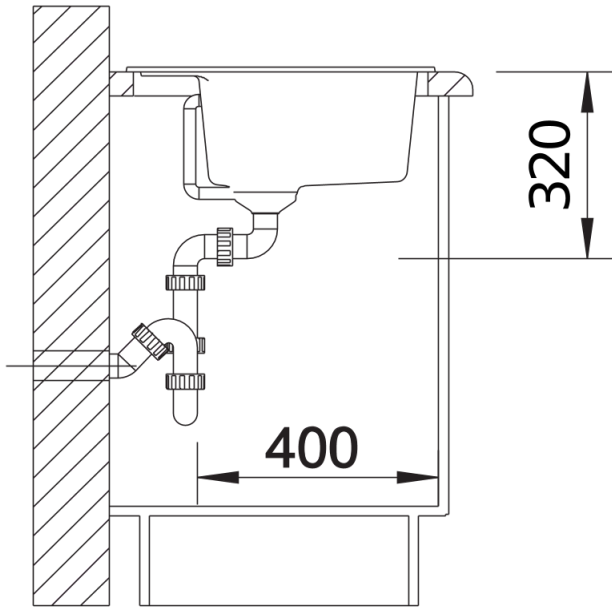

- Ablaufgarnitur mit Raumsparrohr, 3 ½" Korbventil mit Ablaufernbedienung (Drehbetätigung)

Details

Aufsicht

Ausschnitt

Frontansicht

Seitenansicht