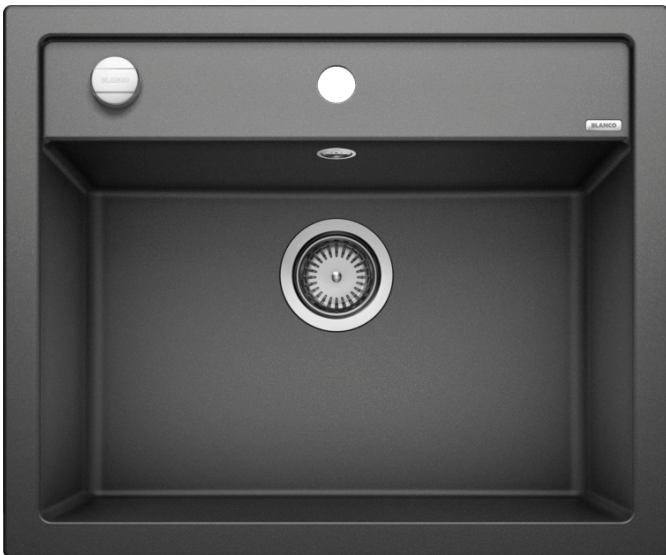

Produktdatenblatt DALAGO 6

Art. Nr. 514197

Vorteil

- Besonders großes Becken mit integriertem Überlauf
- Durchgehende Batteriebank mit viel Platz für die Küchenarmatur und weitere funktionale Elemente
- Modernes Design mit klarer Linienführung
- Funktionales Zubehör optional erhältlich

Farben

Verfügbare Farben

anthrazit
felsgrau
alumetallic
perlgrau
weiß
jasmin
tartufo
cafe

SILGRANIT® PuraDur® anthrazit

Planungshinweise

- Bei Unterbau-Montage benötigen Sie spezielle Halteelemente.

Lieferumfang

- Ablaufgarnitur mit Raumsparrohr, 3 ½" Korbventil mit Ablaufernbedienung (Drehbetätigung)

Details

Aufsicht

Ausschnitt

Frontansicht

Seitenansicht