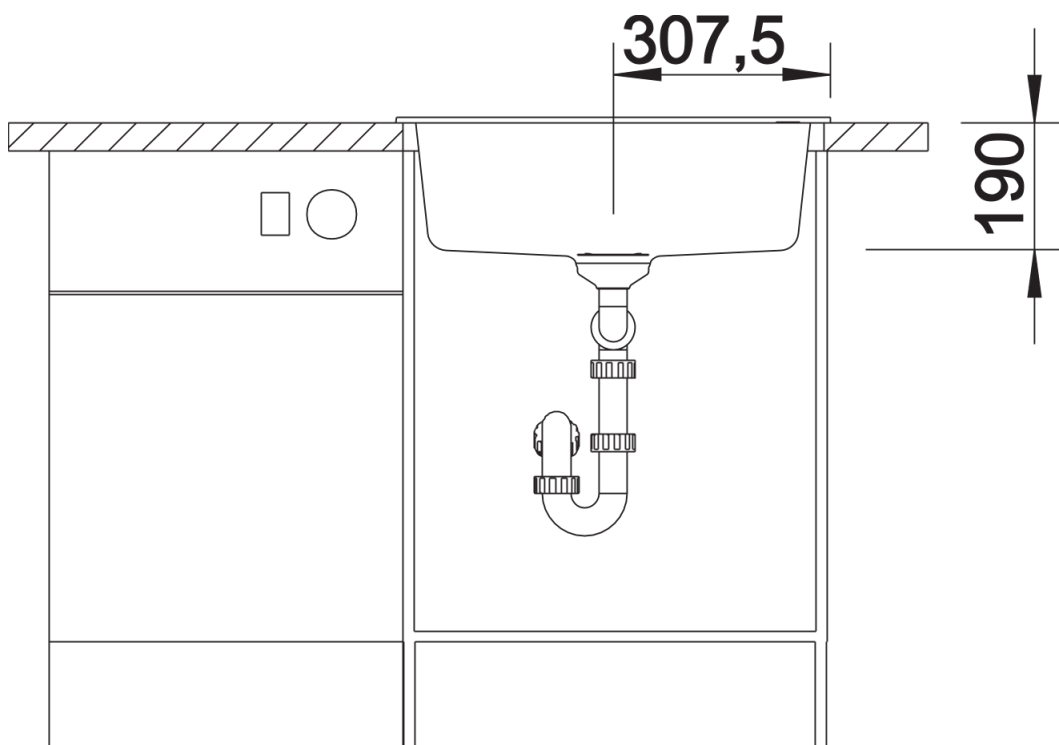

- Ablaufgarnitur mit Raumsparrohr, 3 ½" Korbventil mit Ablaufernbedienung (Drehbetätigung)

Details

Aufsicht

Ausschnitt

Frontansicht

Seitenansicht