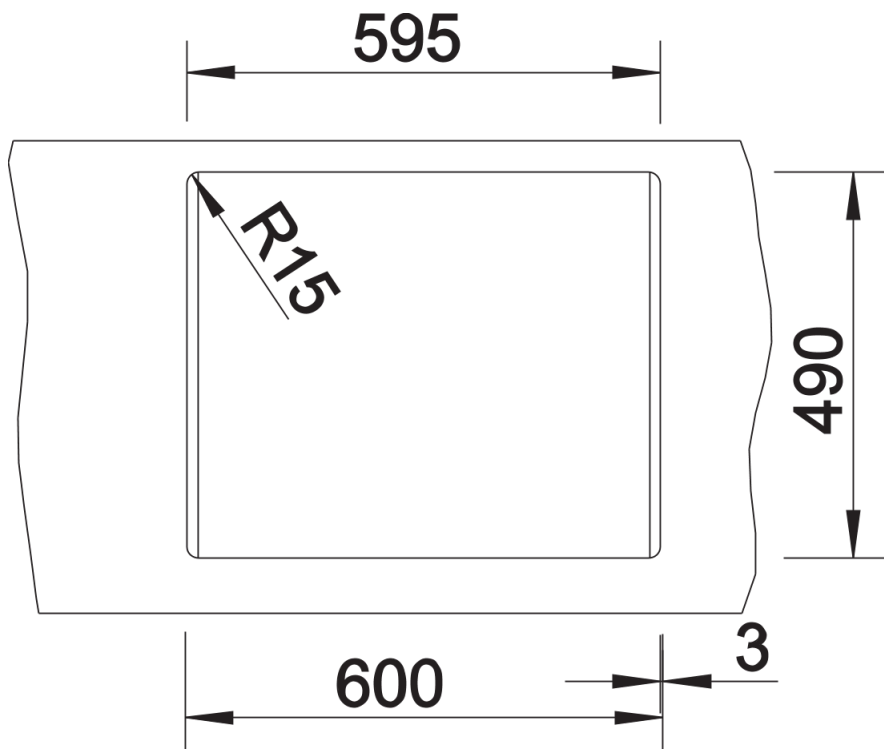

- Ablaufgarnitur mit Raumsparrohr, 3 ½" Korbventil mit Ablaufernbedienung (Drehbetätigung)

Details

Aufsicht

Ausschnitt

Frontansicht

Seitenansicht