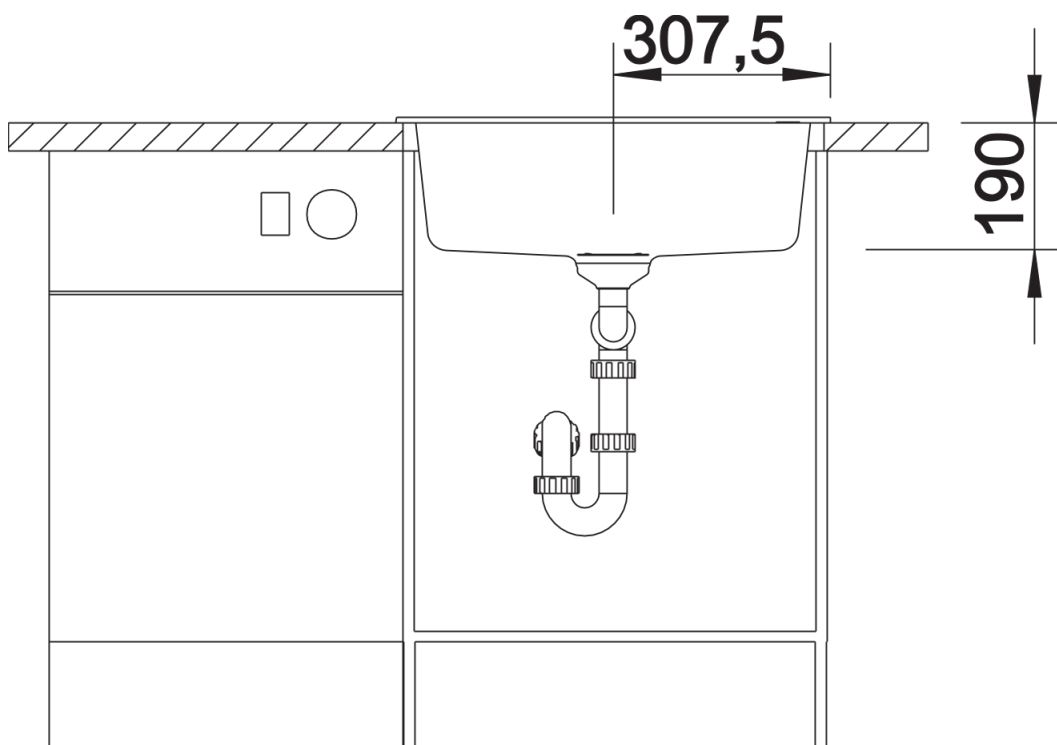

- Ablaufgarnitur mit Raumsparrohr, 3 ½" Korbventil mit Ablaffernbedienung (Drehbetätigung)

Details

Aufsicht

Ausschnitt

Frontansicht

Seitenansicht