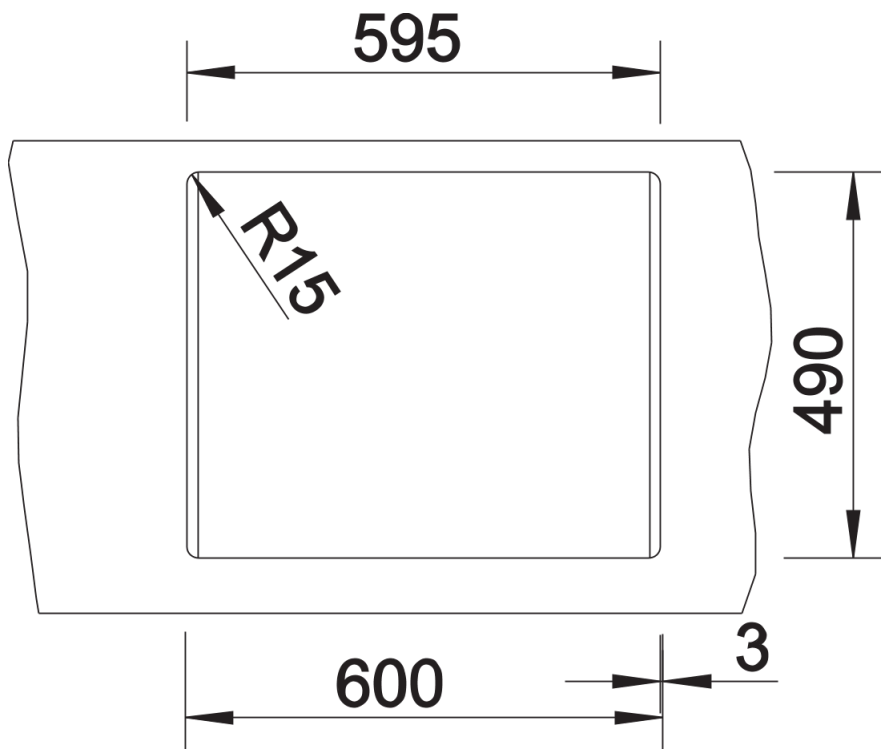

- Ablaufgarnitur mit Raumsparrohr, 3 ½" Korbventil mit Ablaffernbedienung (Drehbetätigung)

Details

Aufsicht

Ausschnitt

Frontansicht

Seitenansicht