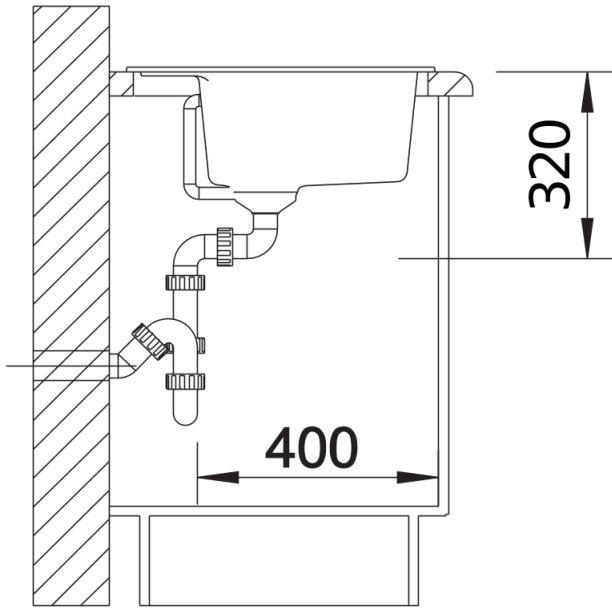

- Ablaufgarnitur mit Raumsparrohr, 3 ½" Korbventil mit Ablaffernbedienung (Drehbetätigung)

Details

Aufsicht

Ausschnitt

Frontansicht

Seitenansicht