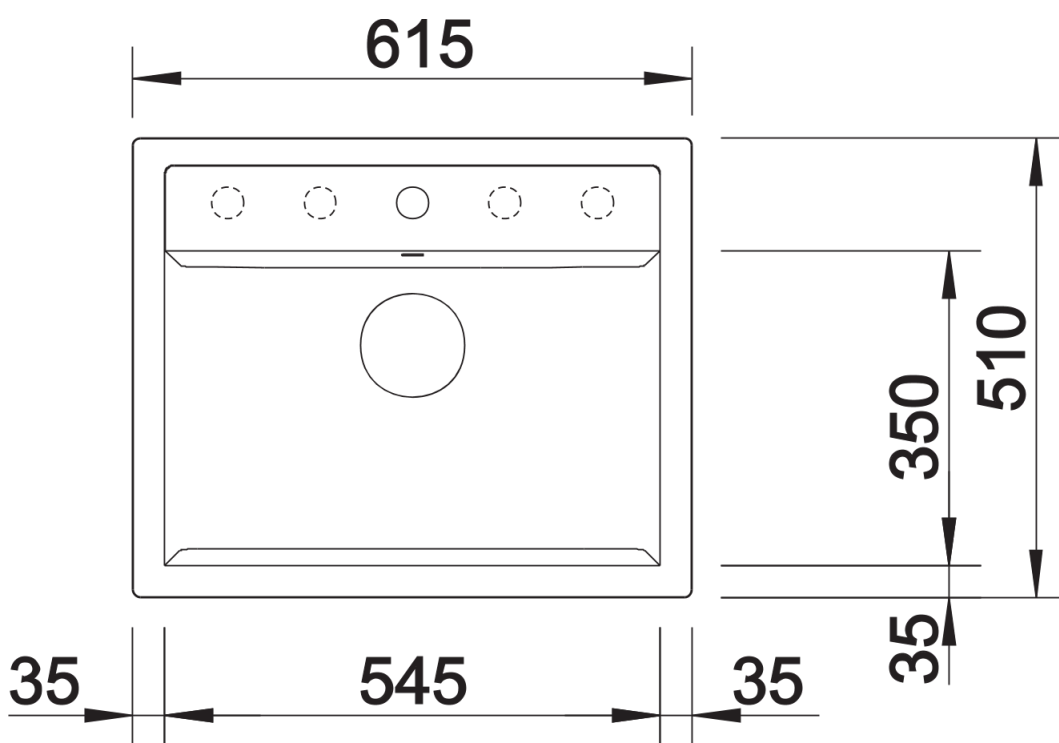

- Ablaufgarnitur mit Raumsparrohr, 3 ½" Korbventil mit Ablaffernbedienung (Drehbetätigung)

Details

Aufsicht

Ausschnitt

Frontansicht

Seitenansicht