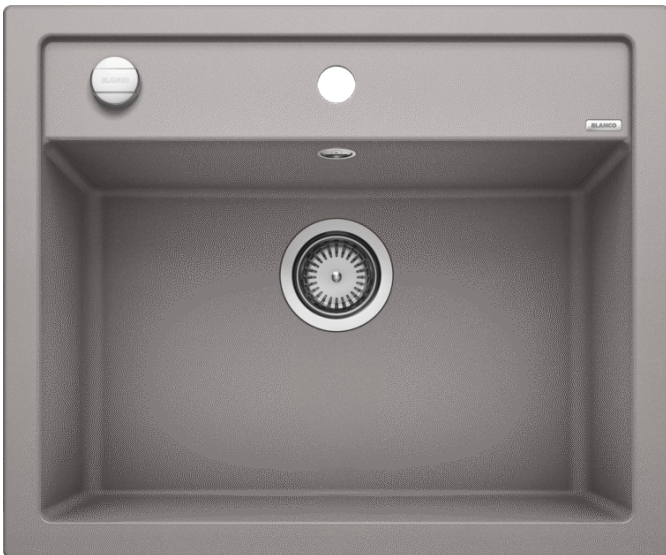

Produktdatenblatt DALAGO 6

Art. Nr. 514198

Vorteil

- Besonders großes Becken mit integriertem Überlauf
- Durchgehende Batteriebank mit viel Platz für die Küchenarmatur und weitere funktionale Elemente
- Modernes Design mit klarer Linienführung
- Funktionales Zubehör optional erhältlich

Farben

Verfügbare Farben

anthrazit
felsgrau
alumetallic
perlgrau
weiß
jasmin
tartufo
cafe

SILGRANIT® PuraDur® alumetallic

Planungshinweise

- Bei Unterbau-Montage benötigen Sie spezielle Halteelemente.

Lieferumfang

- Ablaufgarnitur mit Raumsparrohr, 3 ½" Korbventil mit Ablaffernbedienung (Drehbetätigung)

Details

Aufsicht

Ausschnitt

Frontansicht

Seitenansicht