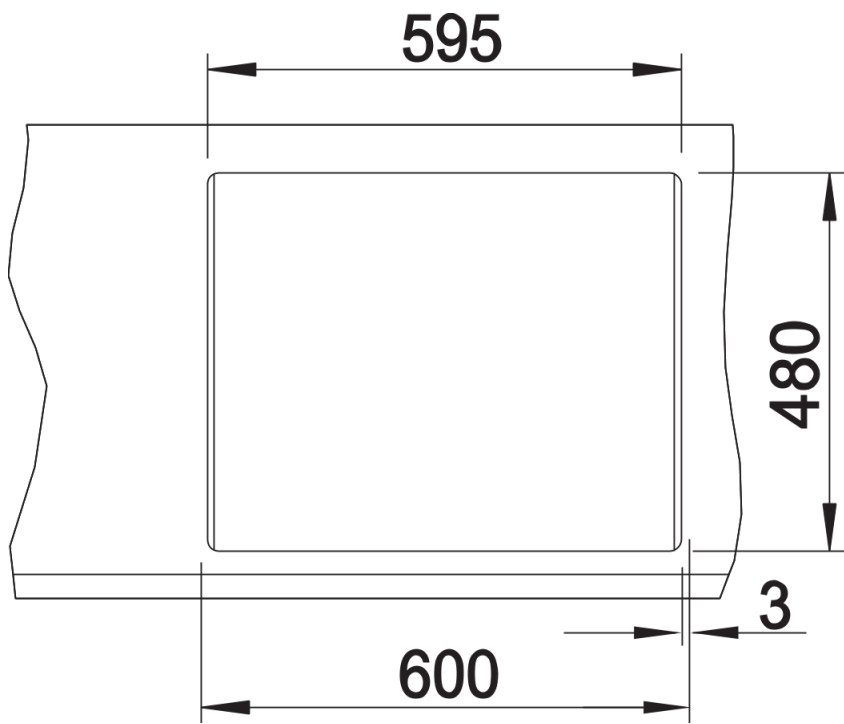

- Ablaufgarnitur mit Raumsparrohr, 2 x 3 1/2" Korbventil mit Ablauffernbedienung (Drehbetätigung) für das Hauptbecken

Details

Aufsicht

Ausschnitt

Frontansicht

Seitenansicht