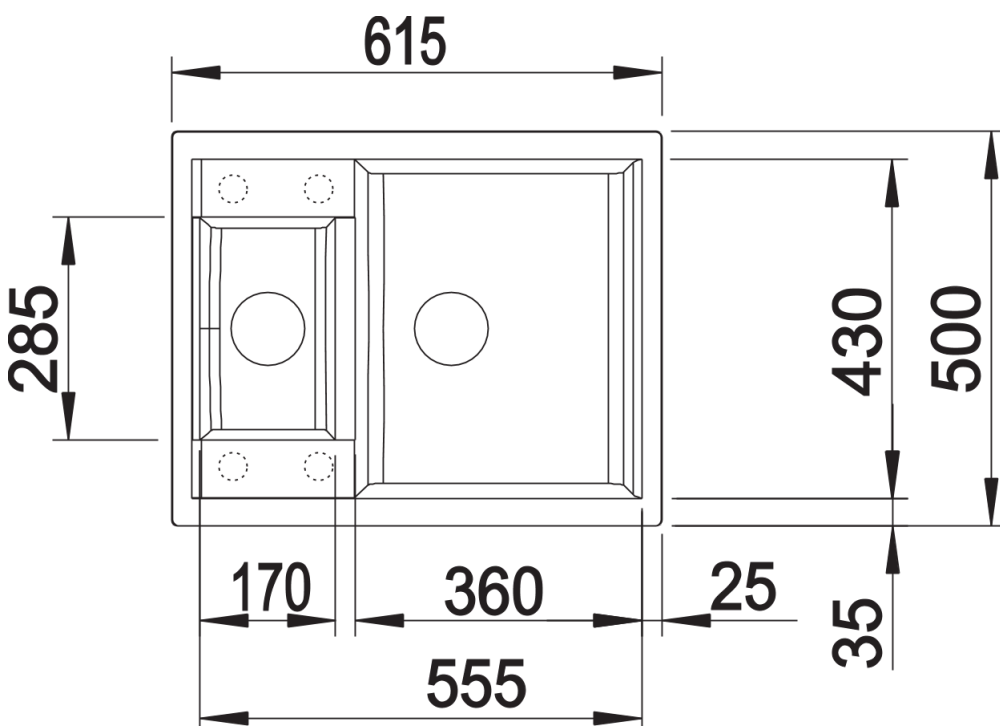

Produktdatenblatt METRA 6

Art. Nr. 516165

Vorteil

- Junge, geradlinige Gestaltung
- Attraktive Linie im konsumigen Segment
- Optimale Lösung für kleine Küchen
- Besonders geräumiges Hauptbecken bietet unübertroffen viel Platz beim Spülen
- Großes Zusatzbecken sorgt für hohen Komfort
- Ästhetisch flache Randgestaltung
- Reversibel einbaubar

- Ablaufgarnitur mit Raumsparrohr, 2 x 3 1/2" Korbventil mit Ablauffernbedienung (Drehbetätigung) für das Hauptbecken

Details

Aufsicht

Ausschnitt

Frontansicht

Seitenansicht