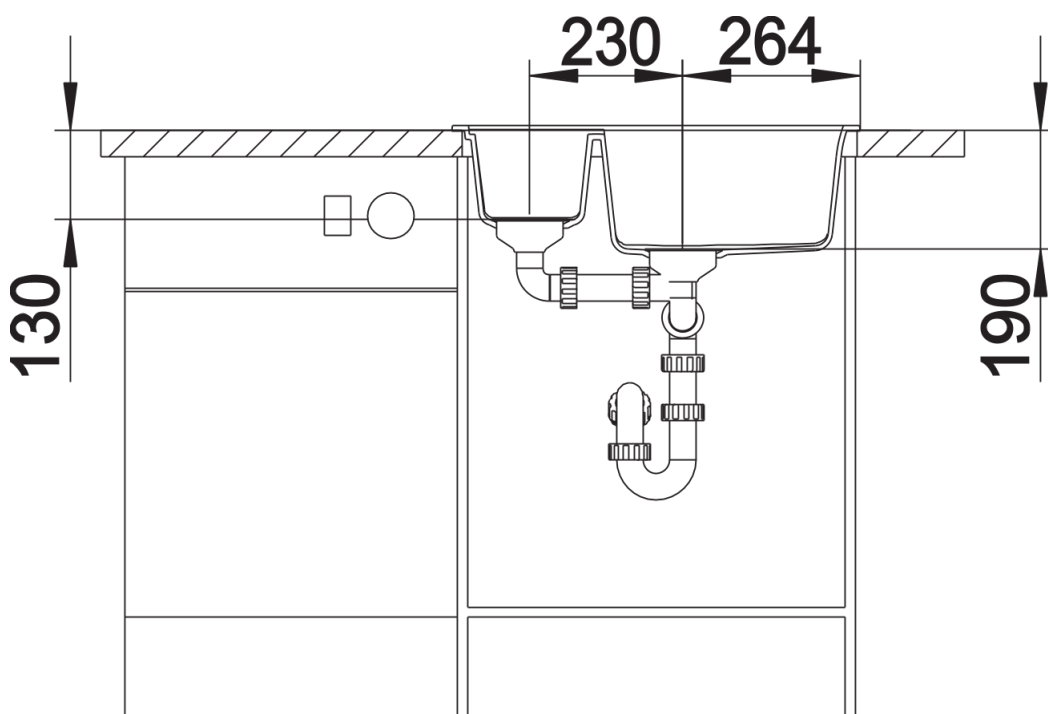

- Ablaufgarnitur mit Raumsparrohr, 2 x 3 1/2" Korbventil mit Ablauffernbedienung (Drehbetätigung) für das Hauptbecken

Details

Aufsicht

Ausschnitt

Frontansicht

Seitenansicht