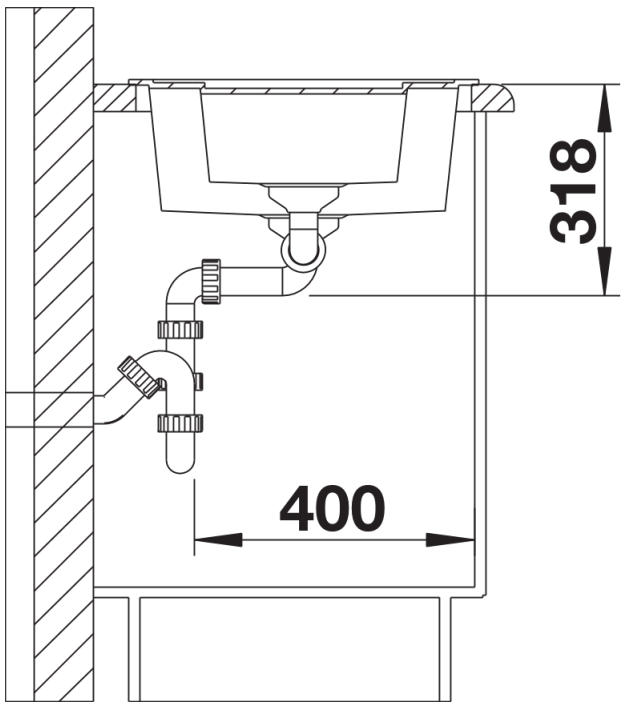

- Ablaufgarnitur mit Raumsparrohr, 2 x 3 1/2" Korbventil mit Ablauffernbedienung (Drehbetätigung) für das Hauptbecken

Details

Aufsicht

Ausschnitt

Frontansicht

Seitenansicht