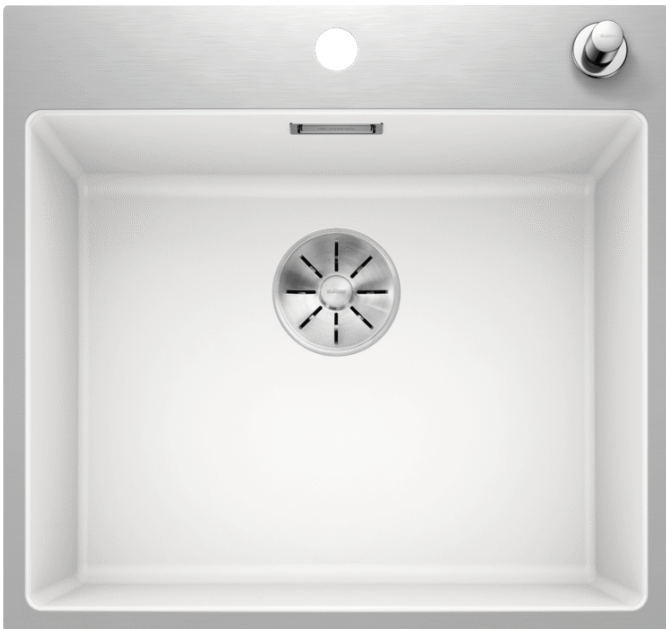

Produktdatenblatt SUBLINE 500-IF/A SteelFrame

Art. Nr. 524112

Vorteil

- Innovativer, einzigartiger Materialmix aus Edelstahl und SILGRANIT® PuraDur®
- Zeitlos elegante, geradlinige Beckenform mit filigranem IF-Flachrand
- Elegant gestalteter Nassbereich mit integrierter Armaturenbank in nur einem Arbeitsplattenausschnitt
- Für den aufliegenden Einbau von oben, besonders geeignet in Laminatarbeitsplatten
- Hochwertige Ausstattung mit Überlauf C-overflow® und Ablaufsystem InFino® - elegant integriert und besonders pflegeleicht
- Vielseitiges Zubehör optional erhältlich

Farben

Verfügbare Farben

anthrazit
weiß

SILGRANIT® PuraDur® weiß

Lieferumfang

- Ablaufgarnitur mit Raumsparrohr, 3 1/2" InFino®-Korbventil mit Ablauffernbedienung (Zugknopf)

Details

Aufsicht