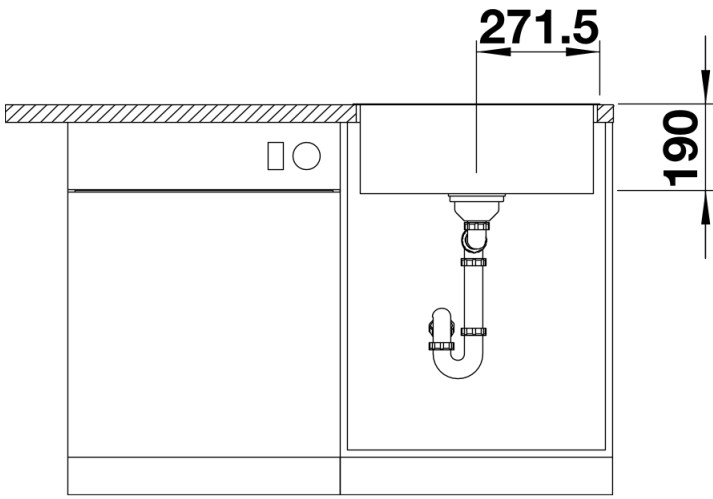

Produktdatenblatt SUBLINE 500-IF/A SteelFrame

Art. Nr. 524112

Vorteil

- Innovativer, einzigartiger Materialmix aus Edelstahl und SILGRANIT® PuraDur®
- Zeitlos elegante, geradlinige Beckenform mit filigranem IF-Flachrand
- Elegant gestalteter Nassbereich mit integrierter Armaturenbank in nur einem Arbeitsplattenausschnitt
- Für den aufliegenden Einbau von oben, besonders geeignet in Laminatarbeitsplatten
- Hochwertige Ausstattung mit Überlauf C-overflow® und Ablaufsystem InFino® - elegant integriert und besonders pflegeleicht
- Vielseitiges Zubehör optional erhältlich

Ausschnitt

Frontansicht

Seitenansicht