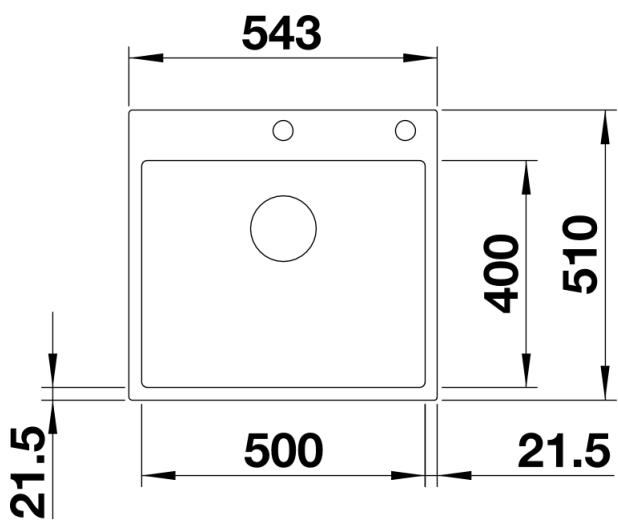

Lieferumfang

- Ablaufgarnitur mit Raumsparrohr, 3 1/2" InFino®-Korbventil mit Ablauffernbedienung (Zugknopf)

Details

Aufsicht