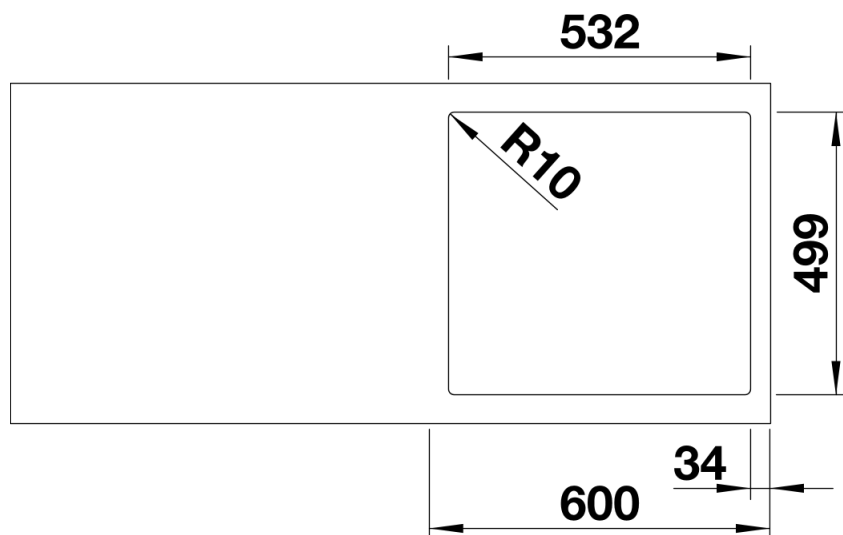

Produktdatenblatt SUBLINE 500-IF/A SteelFrame

Art. Nr. 524112

Vorteil

- Innovativer, einzigartiger Materialmix aus Edelstahl und SILGRANIT® PuraDur®
- Zeitlos elegante, geradlinige Beckenform mit filigranem IF-Flachrand
- Elegant gestalteter Nassbereich mit integrierter Armaturenbank in nur einem Arbeitsplattenausschnitt
- Für den aufliegenden Einbau von oben, besonders geeignet in Laminatarbeitsplatten
- Hochwertige Ausstattung mit Überlauf C-overflow® und Ablaufsystem InFino® - elegant integriert und besonders pflegeleicht
- Vielseitiges Zubehör optional erhältlich

Ausschnitt

Frontansicht

Seitenansicht