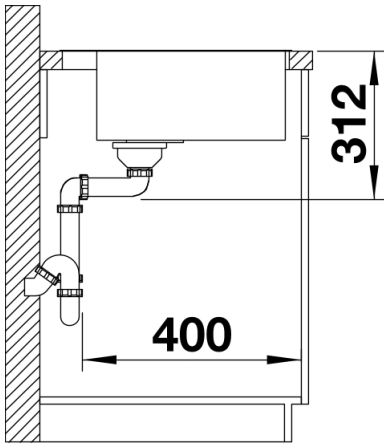

Produktdatenblatt SUBLINE 500-IF/A SteelFrame

Art. Nr. 524112

Vorteil

- Innovativer, einzigartiger Materialmix aus Edelstahl und SILGRANIT® PuraDur®
- Zeitlos elegante, geradlinige Beckenform mit filigranem IF-Flachrand
- Elegant gestalteter Nassbereich mit integrierter Armaturenbank in nur einem Arbeitsplattenausschnitt
- Für den aufliegenden Einbau von oben, besonders geeignet in Laminatarbeitsplatten
- Hochwertige Ausstattung mit Überlauf C-overflow® und Ablaufsystem InFino® - elegant integriert und besonders pflegeleicht
- Vielseitiges Zubehör optional erhältlich

Ausschnitt

Frontansicht

Seitenansicht