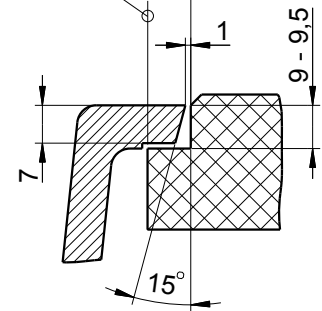

B-B

419⁺²₋₁

mm

BLANCO

BLANCO SUBLINE 500-F

Änderungen vorbehalten. Aktuellste Version im Internet.
Subject to modifications. Latest version on the internet.

SILGRANIT®

M 1:5