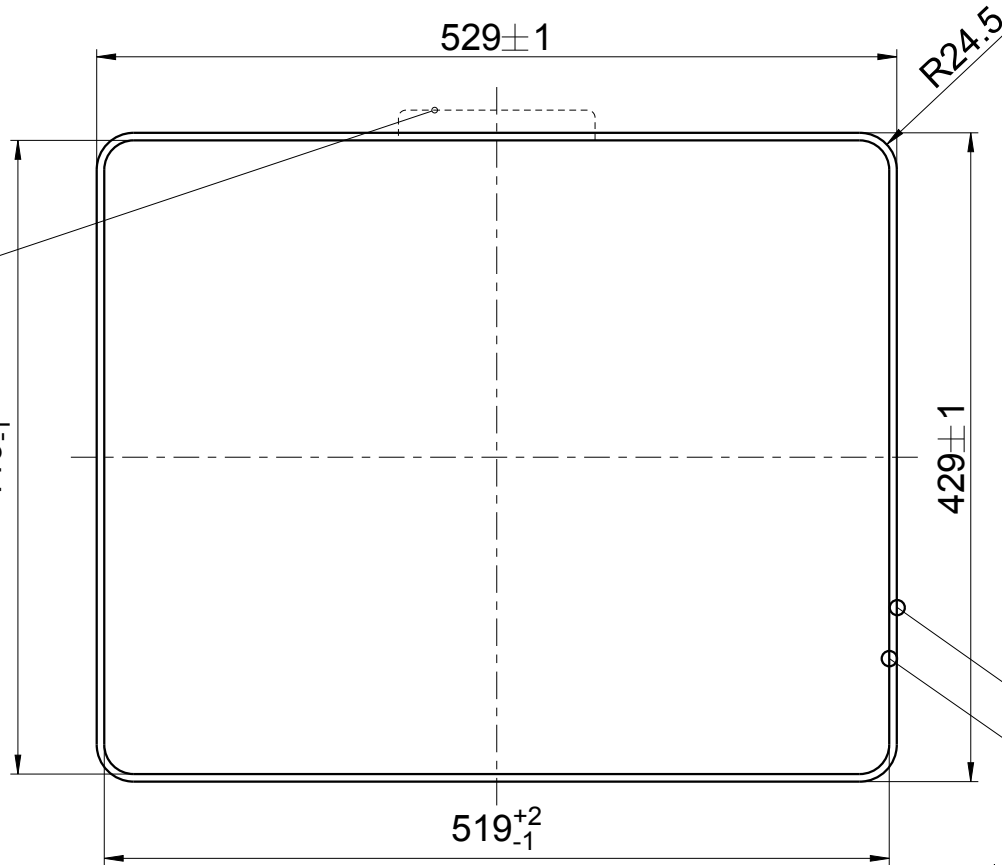

B-B

419⁺²₋₁

mm

BLANCO

BLANCO SUBLINE 500-F

Änderungen vorbehalten. Aktuellste Version im Internet.
Subject to modifications. Latest version on the internet.

SILGRANIT®

M 1:5

05/2016

subline_500-f_g_f

1000314383