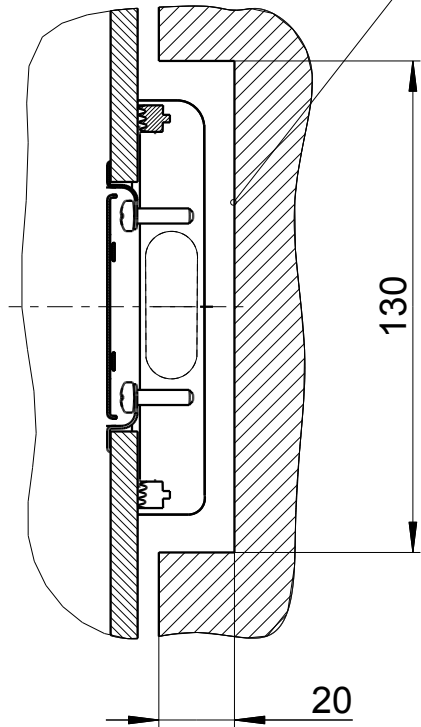

B-B

419⁺²₋₁

mm

BLANCO

BLANCO SUBLINE 500-F

Änderungen vorbehalten. Aktuellste Version im Internet.
Subject to modifications. Latest version on the internet.

SILGRANIT®

M 1:5

05/2016

subline_500-f_g_f

1000314383