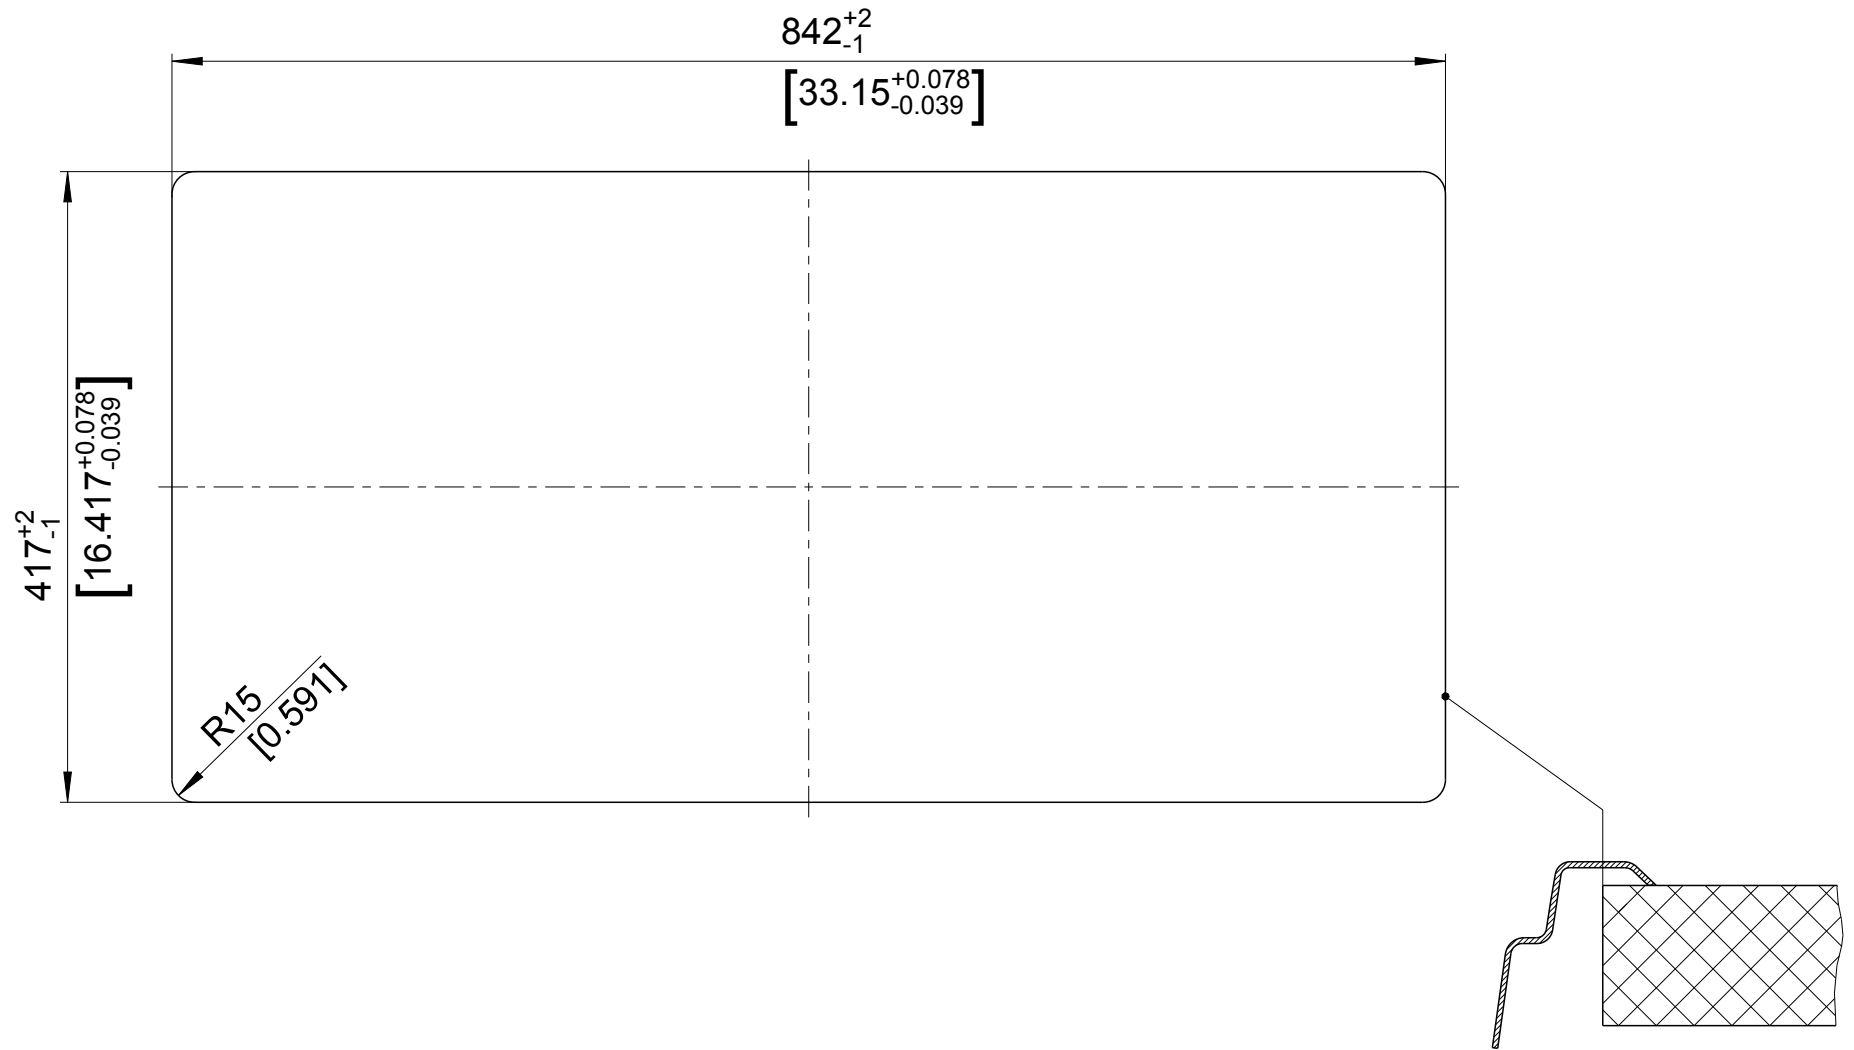

mm
[inch]

BLANCO

BLANCO TOP EES 8x4

Änderungen vorbehalten. Aktuellste Version im Internet.
Subject to modifications. Latest version on the internet.

Edelstahl / Stainless steel

M 1:5

02/2015

top_ees_8x4_s_i

1000180958