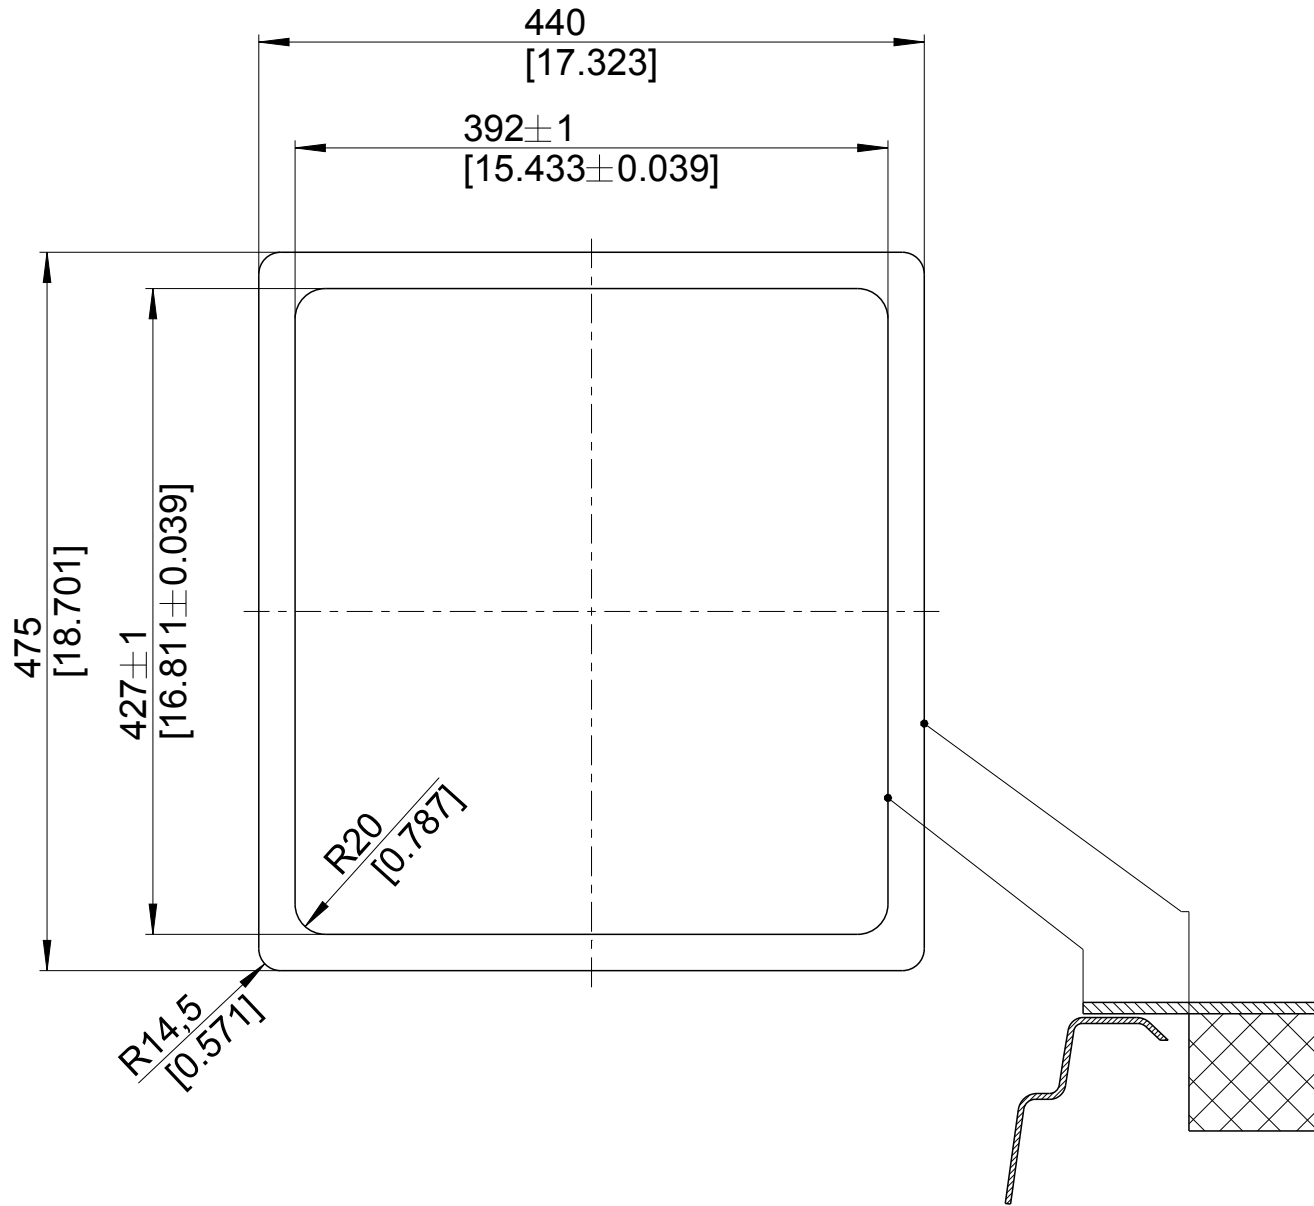

mm  
[inch]

**BLANCO**

BLANCO TOP EE 4x4

Änderungen vorbehalten. Aktuellste Version im Internet.  
Subject to modifications. Latest version on the internet.

Edelstahl / Stainless steel

M1:5

03/2015

top\_ee\_4x4\_s\_b

1000187901