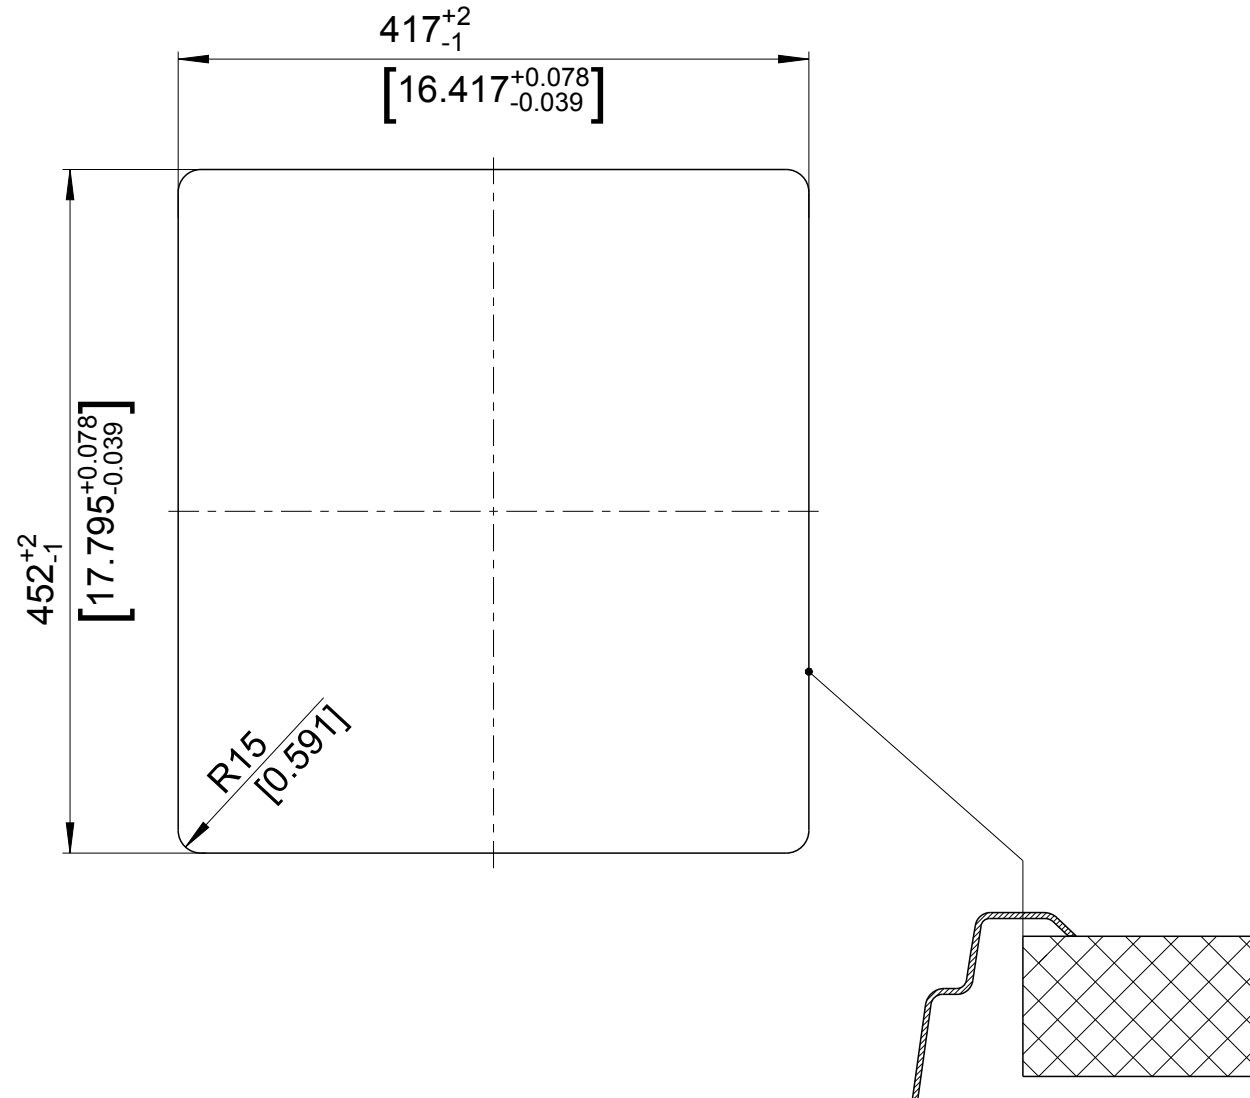

mm
[inch]

BLANCO

BLANCO TOP EE 4x4

Änderungen vorbehalten. Aktuellste Version im Internet.
Subject to modifications. Latest version on the internet.

Edelstahl / Stainless steel

M 1:5

03/2015

top_ee_4x4_s_i

1000180932