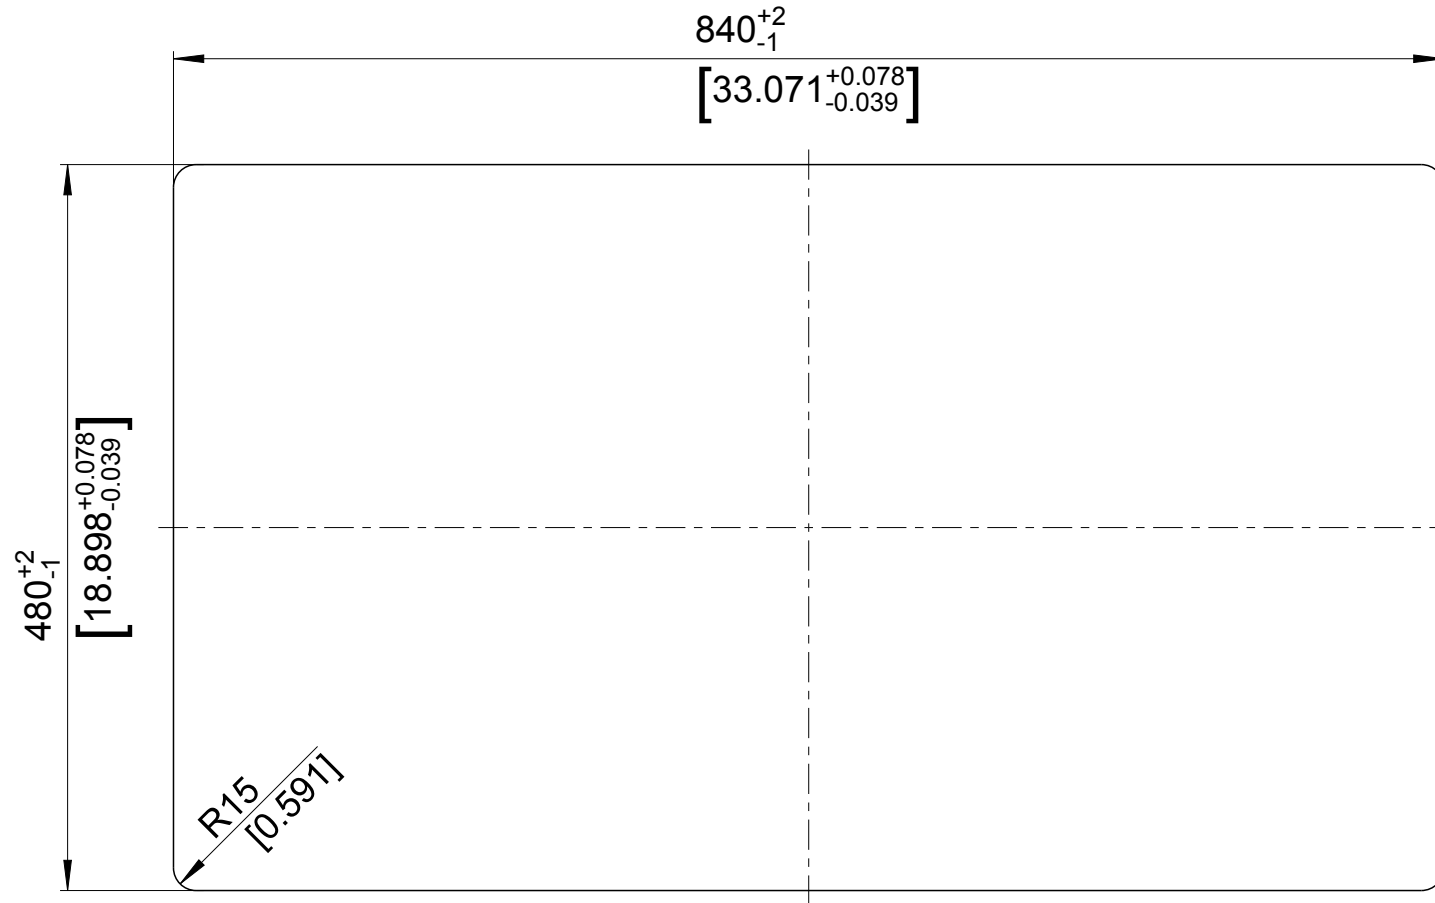

mm
[inch]

BLANCO

BLANCO DINAS 8 / 45S

Änderungen vorbehalten. Aktuellste Version im Internet.
Subject to modifications. Latest version on the internet.

Edelstahl / Stainless steel

M 1:5

02/2015

dinas_8_45s_s_i