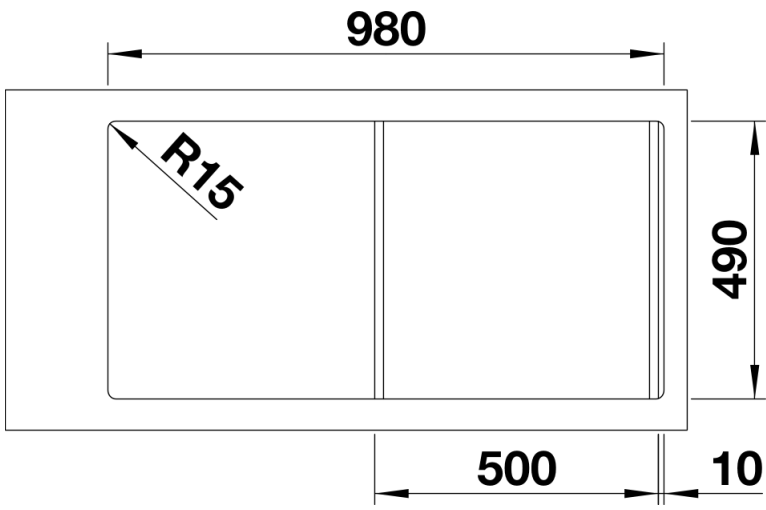

## Produktdatenblatt DIVON II 5 S-IF

Art. Nr. 521659

Vorteil

---

- Formvollendete Spüle in bestechender Gesamtoptik
- Perfekt abgestimmte Geometrien und Flächen
- Geradlinige Becken mit elegantem 10 mm Eckradius
- Großes Beckenvolumen und komplett nutzbare Bodenfläche
- Produktlinie erfüllt Bedarfe für nahezu alle Planungssituationen
- Hochwertige Ausstattung mit verdecktem Überlauf C-overflow® und Ablaufsystem InFino® – elegant integriert und besonders pflegeleicht

## Details

---

Aufsicht

Ausschnitt

Frontansicht

Seitenansicht