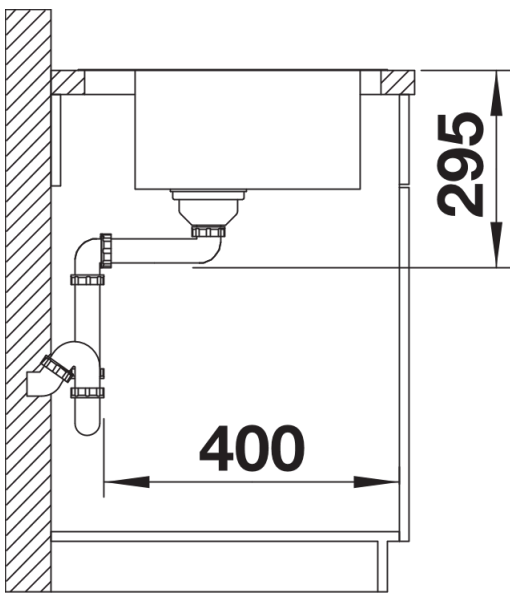

## Lieferumfang

---

- Ablaufgarnitur mit Raumsparrohr, 3 ½“ InFino®-Korbventil mit Abauffernbedienung (Drehbetätigung)

## Details

---

Aufsicht

Ausschnitt

Frontansicht

Seitenansicht