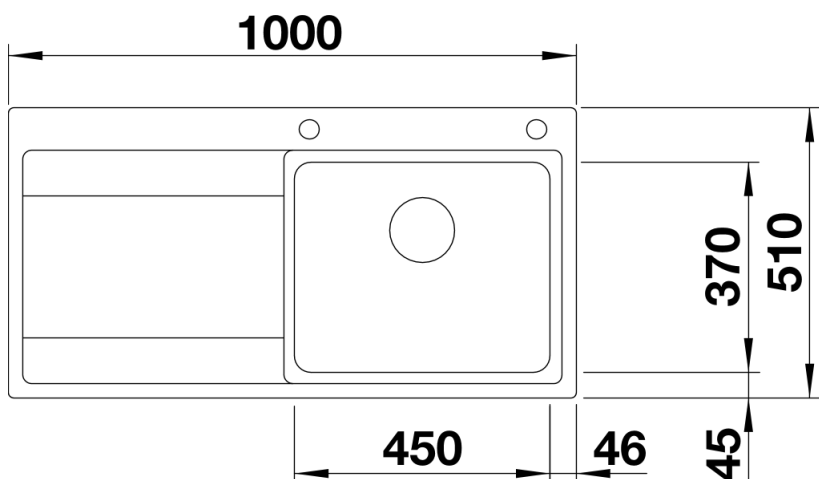

## Produktdatenblatt DIVON II 5 S-IF

Art. Nr. 521659

Vorteil

---

- Formvollendete Spüle in bestechender Gesamtoptik
- Perfekt abgestimmte Geometrien und Flächen
- Geradlinige Becken mit elegantem 10 mm Eckradius
- Großes Beckenvolumen und komplett nutzbare Bodenfläche
- Produktlinie erfüllt Bedarfe für nahezu alle Planungssituationen
- Hochwertige Ausstattung mit verdecktem Überlauf C-overflow® und Ablaufsystem InFino® – elegant integriert und besonders pflegeleicht

## Details

---

Aufsicht

Ausschnitt

Frontansicht

Seitenansicht