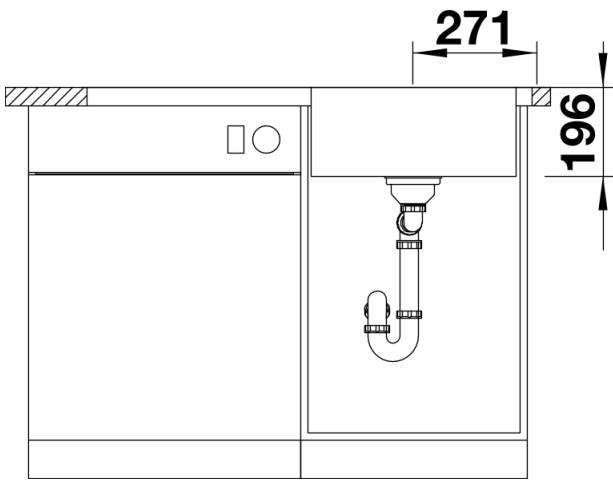

## Produktdatenblatt DIVON II 5 S-IF

Art. Nr. 521659

Vorteil

---

- Formvollendete Spüle in bestechender Gesamtoptik
- Perfekt abgestimmte Geometrien und Flächen
- Geradlinige Becken mit elegantem 10 mm Eckradius
- Großes Beckenvolumen und komplett nutzbare Bodenfläche
- Produktlinie erfüllt Bedarfe für nahezu alle Planungssituationen
- Hochwertige Ausstattung mit verdecktem Überlauf C-overflow® und Ablaufsystem InFino® – elegant integriert und besonders pflegeleicht

## Lieferumfang

---

- Ablaufgarnitur mit Raumsparrohr, 3 ½“ InFino®-Korbventil mit Abauffernbedienung (Drehbetätigung)

## Details

---

Aufsicht

Ausschnitt

Frontansicht

Seitenansicht