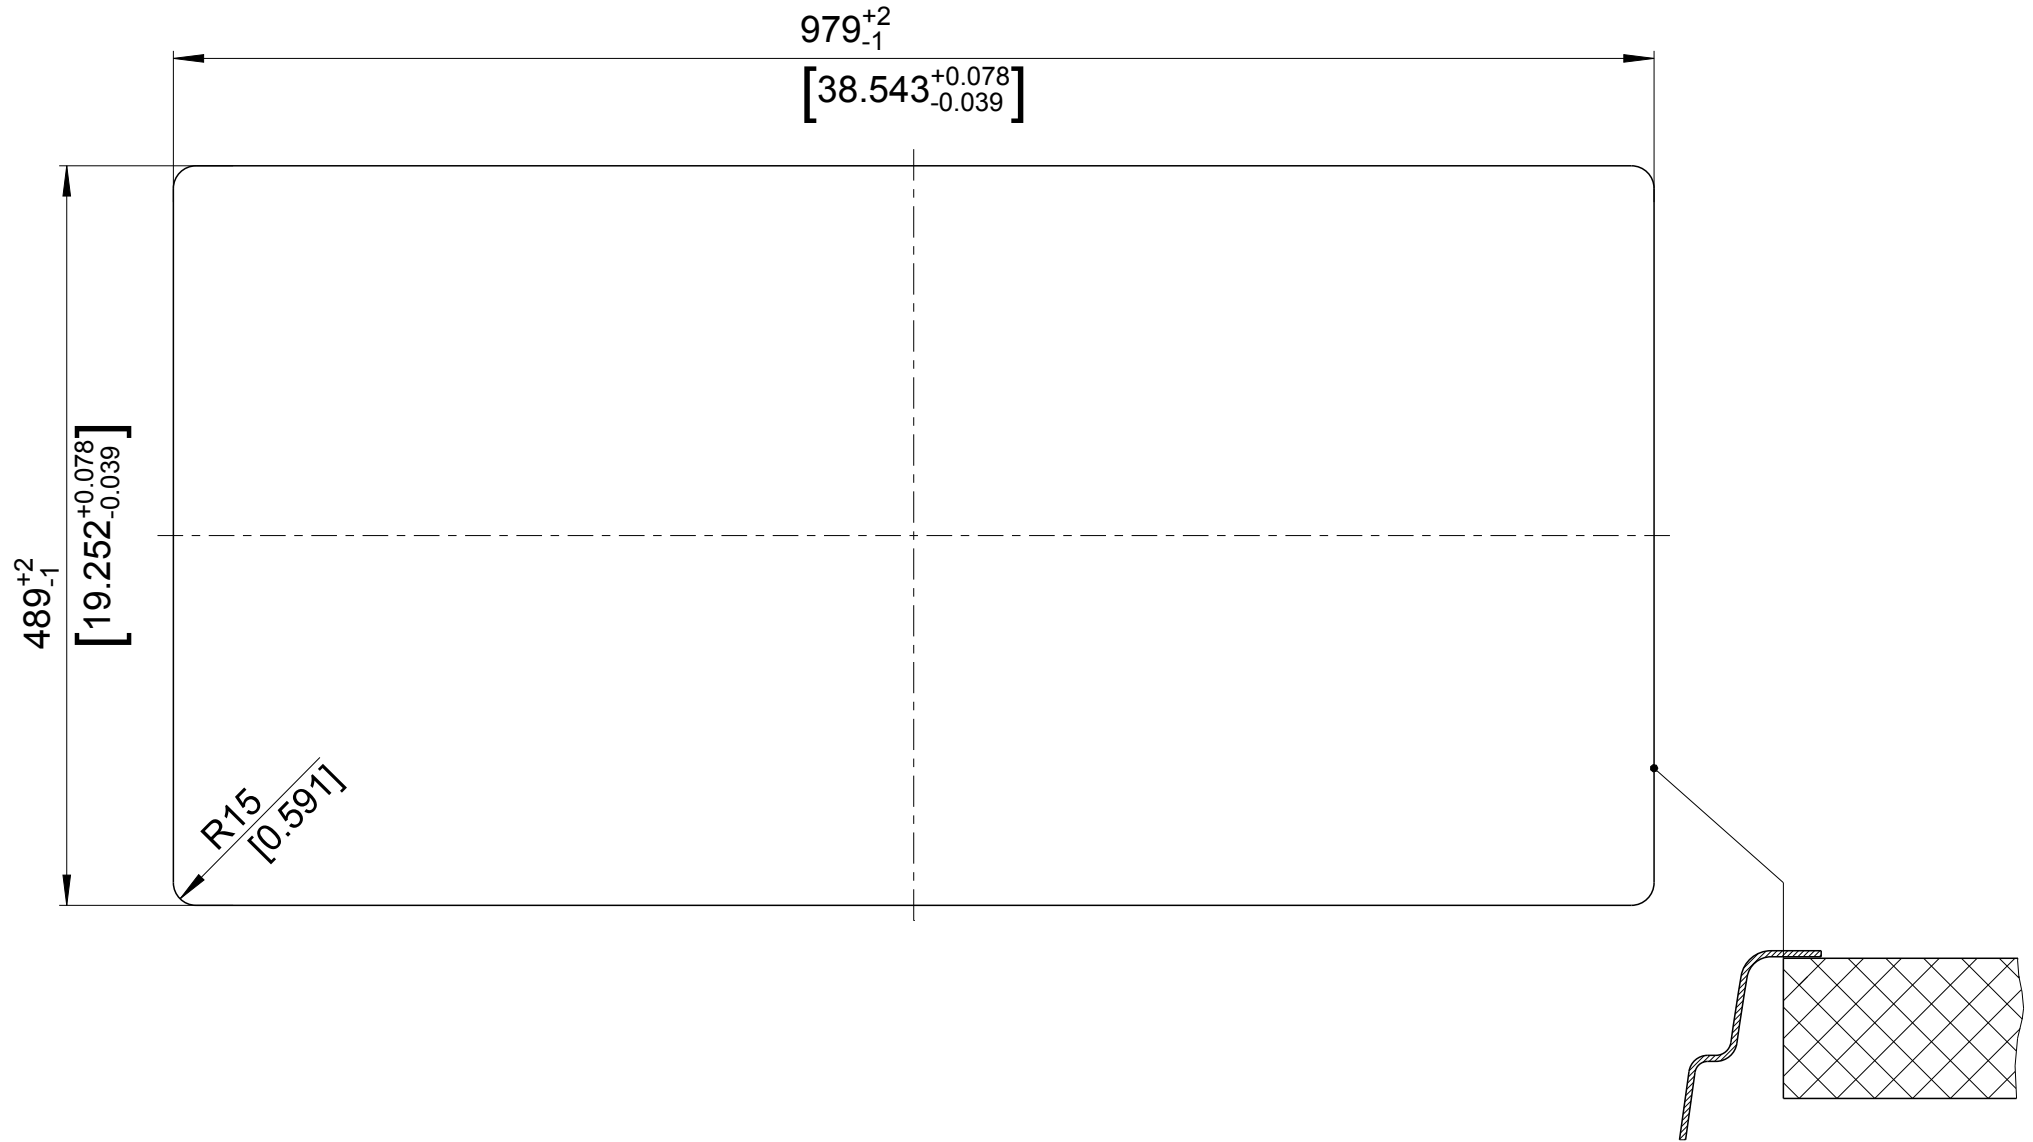

mm
[inch]

BLANCO

BLANCO AXIS III 6 S-IF

Änderungen vorbehalten. Aktuellste Version im Internet.
Subject to modifications. Latest version on the internet.

Edelstahl / Stainless steel

M 1:5

08/2016

axis_III_6s-if_s_i

1000346388