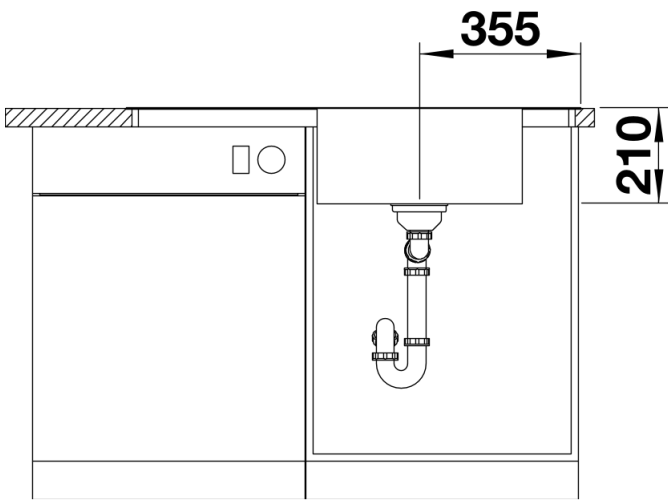

Planungshinweise

- Ausschnitt-Daten für alle Einbauverfahren finden Sie in unserem Internet-Download

Lieferumfang

- Multifunktionsschale, Ablaufgarnitur mit Raumsparrohr, 3 1/2" InFino®-Korbventil mit
Ablauffernbedienung (Drehbetätigung)

227692 - Multifunktionsschale aus Edelstahl

Details

Aufsicht

Ausschnitt

Frontansicht

Seitenansicht