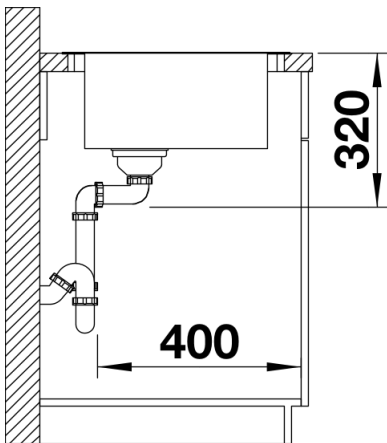

Planungshinweise

- Ausschnitt-Daten für alle Einbauverfahren finden Sie in unserem Internet-Download

Lieferumfang

- Multifunktionsschale, Ablaufgarnitur mit Raumsparrohr, 3 1/2" InFino®-Korbventil mit
Ablauffernbedienung (Drehbetätigung)

227692 - Multifunktionsschale aus Edelstahl

Details

Aufsicht

Ausschnitt

Frontansicht

Seitenansicht