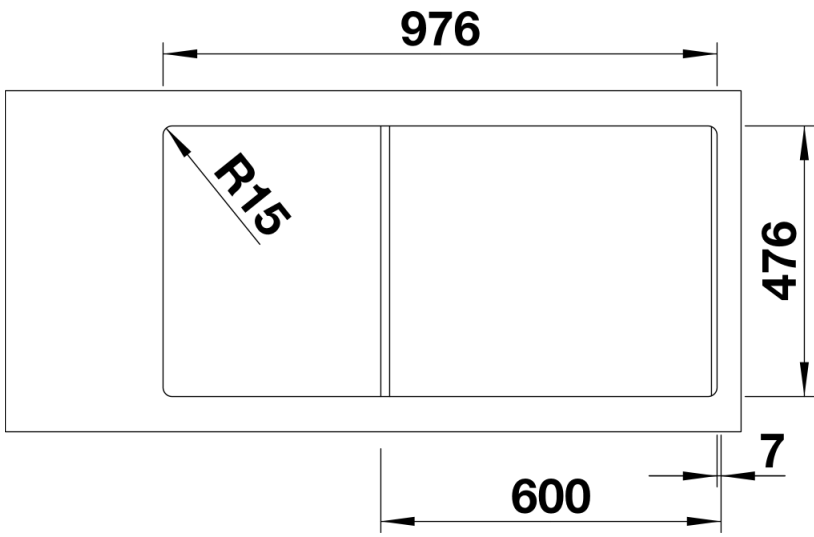

Planungshinweise

- Ausschnitt-Daten für alle Einbauverfahren finden Sie in unserem Internet-Download

Lieferumfang

- Multifunktionsschale, Ablaufgarnitur mit Raumsparrohr, 3 1/2" InFino®-Korbventil mit
Ablauffernbedienung (Drehbetätigung)

227692 - Multifunktionsschale aus Edelstahl

Details

Aufsicht

Ausschnitt

Frontansicht

Seitenansicht