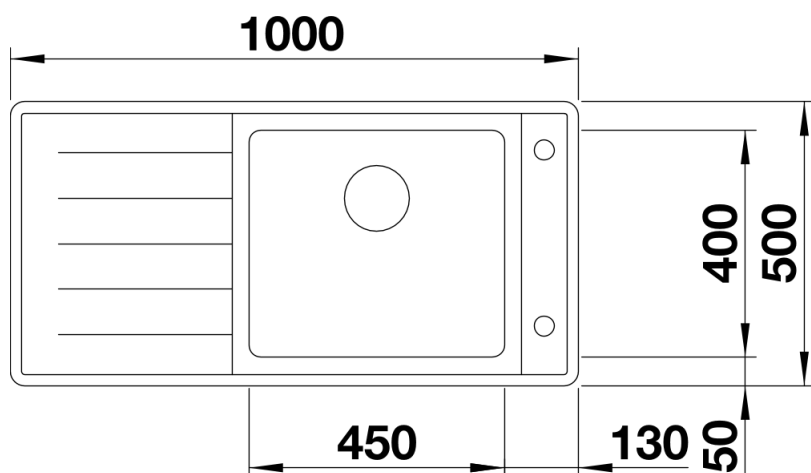

Planungshinweise

- Ausschnitt-Daten für alle Einbauverfahren finden Sie in unserem Internet-Download

Lieferumfang

- Multifunktionsschale, Ablaufgarnitur mit Raumsparrohr, 3 1/2" InFino®-Korbventil mit
Ablauffernbedienung (Drehbetätigung)

227692 - Multifunktionsschale aus Edelstahl

Details

Aufsicht

Ausschnitt

Frontansicht

Seitenansicht